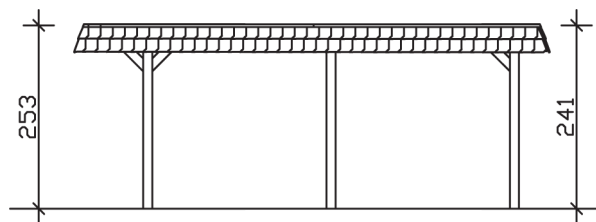

WENDLAND

Flachdach-Carport

Carport
WENDLAND
 630 x 637
 cm

Gestaltungsbeispiel

- Massive Konstruktion aus hochwertigem Leimholz (BSH-Fichte)
- Farblich unbehandelt
- Aluminium-Dachplatten
- Pfosten 12 x 12 cm

CARPORT WENDLAND 630 x 637 cm

Datenblatt / Baubeschreibung

Material	Leimholz, Fichte
Farbbehandlung	Unbehandelt
Pfostenstärke	12 x 12 cm
Aufstellbreite	630 cm
Aufstelltiefe	637 cm
Grundfläche	40,13 m ²
Umbauter Raum	99,12 m ³
Breite Sockelmaß	574 cm
Tiefe Sockelmaß	496 cm
Durchfahrtshöhe vorne	216 cm
Durchfahrtshöhe hinten	204 cm
Durchfahrtsbreite	550 cm
Firsthöhe	253 cm
Traufenhöhe	241 cm
Schneelast	1,25 kN/m ²
Windlast	0,95 kN/m ²
Dachform	Flachdach
Dachfläche	35,34 m ²
Dachneigung	1,2 °
Dacheindeckung	Aluminium-Dachplatten mit Trapezprofil - anthrazit farbbeschichtet

Dachstärke	0,5 mm
Wasserablauf	nach hinten
Pfostenabstand Tiefe	230 cm
Pfostenanzahl	6
Oberfläche Holz	73,11 m ²
Im Lieferumfang enthalten	H-Pfostenanker zum Einbetonieren, Montagematerial, Aufbauanleitung
Anzahl Packstücke	1
Verpackungsgewicht gesamt	971 kg
Verpackungsmaße	Paket 1: 120 cm x 610 cm x 65 cm 971,0 kg
Artikelnummer	244508-00-51
EAN-Nummer	4018211024285
Garantie	5 Jahre gemäß unseren Garantiebedingungen

WENDLAND
630 x 637 cm

Ansicht
vorne

Schnitt

Grundriss

WENDLAND 630 x 637 cm

Schnitte und Ansichten Maßstab 1:100