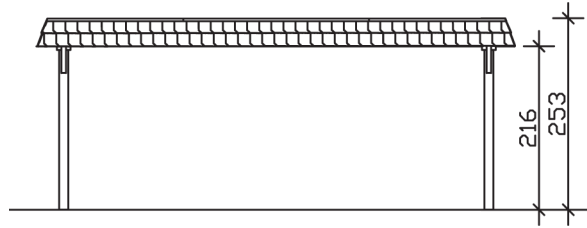

WENDLAND

Flachdach-Carport

Carport
WENDLAND
 630 x 637
 cm

Gestaltungsbeispiel

- Massive Konstruktion aus hochwertigem Leimholz (BSH-Fichte)
- Farblich unbehandelt
- Aluminium-Dachplatten
- Pfosten 12 x 12 cm

CARPORT WENDLAND 630 x 637 cm

Datenblatt / Baubeschreibung

Material	Leimholz, Fichte
Farbbehandlung	Unbehandelt
Pfostenstärke	12 x 12 cm
Aufstellbreite	630 cm
Aufstelltiefe	637 cm
Grundfläche	40,13 m ²
Umbauter Raum	99,12 m ³
Breite Sockelmaß	574 cm
Tiefe Sockelmaß	496 cm
Durchfahrtshöhe vorne	216 cm
Durchfahrtshöhe hinten	204 cm
Durchfahrtsbreite	550 cm
Firsthöhe	253 cm
Traufenhöhe	241 cm
Schneelast	1,25 kN/m ²
Windlast	0,95 kN/m ²
Dachform	Flachdach
Dachfläche	35,34 m ²
Dachneigung	1,2 °
Dacheindeckung	Aluminium-Dachplatten mit Trapezprofil - anthrazit farbbeschichtet

Dachstärke	0,5 mm
Wasserablauf	nach hinten
Pfostenabstand Tiefe	230 cm
Pfostenanzahl	6
Oberfläche Holz	73,11 m ²
Im Lieferumfang enthalten	H-Pfostenanker zum Einbetonieren, Montagematerial, Aufbauanleitung
Anzahl Packstücke	1
Verpackungsgewicht gesamt	971 kg
Verpackungsmaße	Paket 1: 120 cm x 610 cm x 65 cm 971,0 kg
Artikelnummer	244508-00-51
EAN-Nummer	4018211024285
Garantie	5 Jahre gemäß unseren Garantiebedingungen

WENDLAND
630 x 637 cm

Ansicht
vorne

Schnitt

Grundriss

WENDLAND 630 x 637 cm

Schnitte und Ansichten Maßstab 1:100