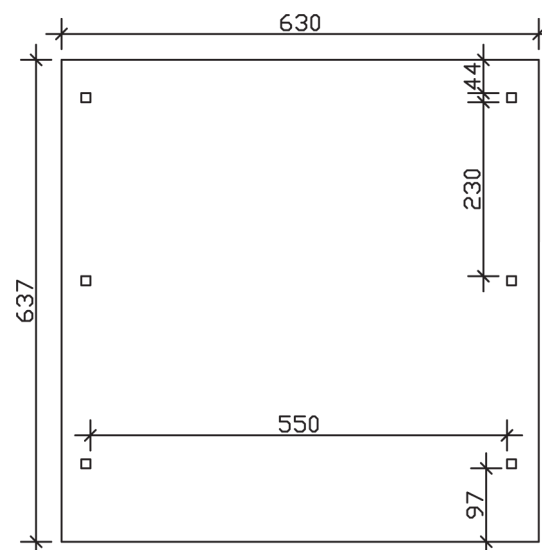

WENDLAND

Flachdach-Carport

Carport
WENDLAND
 630 x 637
 cm

Gestaltungsbeispiel

- Massive Konstruktion aus hochwertigem Leimholz (BSH-Fichte)
- Farblich unbehandelt
- Aluminium-Dachplatten
- Pfosten 12 x 12 cm

CARPORT WENDLAND 630 x 637 cm

Datenblatt / Baubeschreibung

Material	Leimholz, Fichte
Farbbehandlung	Unbehandelt
Pfostenstärke	12 x 12 cm
Aufstellbreite	630 cm
Aufstelltiefe	637 cm
Grundfläche	40,13 m ²
Umbauter Raum	99,12 m ³
Breite Sockelmaß	574 cm
Tiefe Sockelmaß	496 cm
Durchfahrtshöhe vorne	216 cm
Durchfahrtshöhe hinten	204 cm
Durchfahrtsbreite	550 cm
Firsthöhe	253 cm
Traufenhöhe	241 cm
Schneelast	1,25 kN/m ²
Windlast	0,95 kN/m ²
Dachform	Flachdach
Dachfläche	35,34 m ²
Dachneigung	1,2 °
Dacheindeckung	Aluminium-Dachplatten mit Trapezprofil - anthrazit farbbeschichtet

Dachstärke	0,5 mm
Wasserablauf	nach hinten
Pfostenabstand Tiefe	230 cm
Pfostenanzahl	6
Oberfläche Holz	73,11 m ²
Im Lieferumfang enthalten	H-Pfostenanker zum Einbetonieren, Montagematerial, Aufbauanleitung
Anzahl Packstücke	1
Verpackungsgewicht gesamt	971 kg
Verpackungsmaße	Paket 1: 120 cm x 610 cm x 65 cm 971,0 kg
Artikelnummer	244508-00-51
EAN-Nummer	4018211024285
Garantie	5 Jahre gemäß unseren Garantiebedingungen

WENDLAND
630 x 637 cm

Ansicht
vorne

Schnitt

Grundriss

WENDLAND 630 x 637 cm

Schnitte und Ansichten Maßstab 1:100