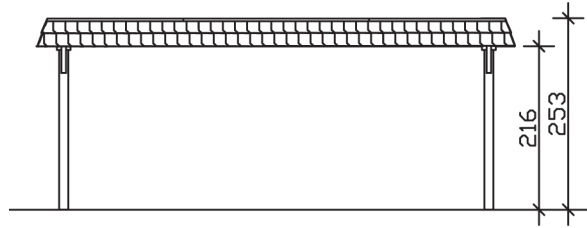

WENDLAND

Flachdach-Carport

Carport
WENDLAND
 630 x 637
 68

Gestaltungsbeispiel

- Massive Konstruktion aus hochwertigem Leimholz (BSH-Fichte)
- Farblich behandelt in weiß
- Aluminium-Dachplatten
- Pfosten 12 x 12 cm

CARPORT WENDLAND 630 x 637 cm

Datenblatt / Baubeschreibung

Material	Leimholz, Fichte
Farbbehandlung	Lasiert in Weiß
Pfostenstärke	12 x 12 cm
Aufstellbreite	630 cm
Aufstelltiefe	637 cm
Grundfläche	40,13 m ²
Umbauter Raum	99,12 m ³
Breite Sockelmaß	574 cm
Tiefe Sockelmaß	496 cm
Durchfahrtshöhe vorne	216 cm
Durchfahrtshöhe hinten	204 cm
Durchfahrtsbreite	550 cm
Firsthöhe	253 cm
Traufenhöhe	241 cm
Schneelast	1,25 kN/m ²
Windlast	0,95 kN/m ²
Dachform	Flachdach
Dachfläche	35,34 m ²
Dachneigung	1,2 °
Dacheindeckung	Aluminium-Dachplatten mit Trapezprofil - anthrazit farbbeschichtet

Dachstärke	0,5 mm
Wasserablauf	nach hinten
Pfostenabstand Tiefe	230 cm
Pfostenanzahl	6
Oberfläche Holz	73,11 m ²
Im Lieferumfang enthalten	H-Pfostenanker zum Einbetonieren, Montagematerial, Aufbauanleitung
Anzahl Packstücke	1
Verpackungsgewicht gesamt	971 kg
Verpackungsmaße	Paket 1: 120 cm x 610 cm x 65 cm 971,0 kg
Artikelnummer	244508-11-51
EAN-Nummer	4018211024322
Garantie	5 Jahre gemäß unseren Garantiebedingungen

WENDLAND
630 x 637 cm

Ansicht
vorne

Schnitt

Grundriss

WENDLAND
630 x 637 cm

Schnitte und Ansichten Maßstab 1:100