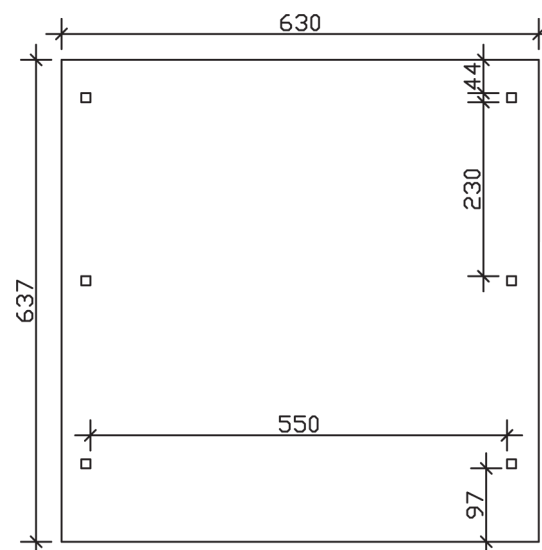

WENDLAND

Flachdach-Carport

Carport
WENDLAND
 630 x 637
 68

Gestaltungsbeispiel

- Massive Konstruktion aus hochwertigem Leimholz (BSH-Fichte)
- Farblich behandelt in weiß
- Aluminium-Dachplatten
- Pfosten 12 x 12 cm

CARPORT WENDLAND 630 x 637 cm

Datenblatt / Baubeschreibung

Material	Leimholz, Fichte
Farbbehandlung	Lasiert in Weiß
Pfostenstärke	12 x 12 cm
Aufstellbreite	630 cm
Aufstelltiefe	637 cm
Grundfläche	40,13 m ²
Umbauter Raum	99,12 m ³
Breite Sockelmaß	574 cm
Tiefe Sockelmaß	496 cm
Durchfahrtshöhe vorne	216 cm
Durchfahrtshöhe hinten	204 cm
Durchfahrtsbreite	550 cm
Firsthöhe	253 cm
Traufenhöhe	241 cm
Schneelast	1,25 kN/m ²
Windlast	0,95 kN/m ²
Dachform	Flachdach
Dachfläche	35,34 m ²
Dachneigung	1,2 °
Dacheindeckung	Aluminium-Dachplatten mit Trapezprofil - anthrazit farbbeschichtet

Dachstärke	0,5 mm
Wasserablauf	nach hinten
Pfostenabstand Tiefe	230 cm
Pfostenanzahl	6
Oberfläche Holz	73,11 m ²
Im Lieferumfang enthalten	H-Pfostenanker zum Einbetonieren, Montagematerial, Aufbauanleitung
Anzahl Packstücke	1
Verpackungsgewicht gesamt	971 kg
Verpackungsmaße	Paket 1: 120 cm x 610 cm x 65 cm 971,0 kg
Artikelnummer	244508-11-51
EAN-Nummer	4018211024322
Garantie	5 Jahre gemäß unseren Garantiebedingungen

WENDLAND
630 x 637 cm

Ansicht
vorne

Schnitt

Grundriss

WENDLAND
630 x 637 cm

Schnitte und Ansichten Maßstab 1:100