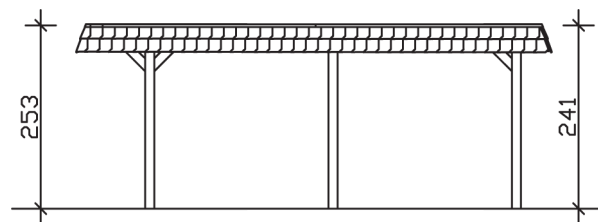

WENDLAND

Flachdach-Carport

Carport
WENDLAND
 630 x 637
 68

Gestaltungsbeispiel

- Massive Konstruktion aus hochwertigem Leimholz (BSH-Fichte)
- Farblich behandelt in weiß
- Aluminium-Dachplatten
- Pfosten 12 x 12 cm

CARPORT WENDLAND 630 x 637 cm

Datenblatt / Baubeschreibung

Material	Leimholz, Fichte
Farbbehandlung	Lasiert in Weiß
Pfostenstärke	12 x 12 cm
Aufstellbreite	630 cm
Aufstelltiefe	637 cm
Grundfläche	40,13 m ²
Umbauter Raum	99,12 m ³
Breite Sockelmaß	574 cm
Tiefe Sockelmaß	496 cm
Durchfahrtshöhe vorne	216 cm
Durchfahrtshöhe hinten	204 cm
Durchfahrtsbreite	550 cm
Firsthöhe	253 cm
Traufenhöhe	241 cm
Schneelast	1,25 kN/m ²
Windlast	0,95 kN/m ²
Dachform	Flachdach
Dachfläche	35,34 m ²
Dachneigung	1,2 °
Dacheindeckung	Aluminium-Dachplatten mit Trapezprofil - anthrazit farbbeschichtet

Dachstärke	0,5 mm
Wasserablauf	nach hinten
Pfostenabstand Tiefe	230 cm
Pfostenanzahl	6
Oberfläche Holz	73,11 m ²
Im Lieferumfang enthalten	H-Pfostenanker zum Einbetonieren, Montagematerial, Aufbauanleitung
Anzahl Packstücke	1
Verpackungsgewicht gesamt	971 kg
Verpackungsmaße	Paket 1: 120 cm x 610 cm x 65 cm 971,0 kg
Artikelnummer	244508-11-51
EAN-Nummer	4018211024322
Garantie	5 Jahre gemäß unseren Garantiebedingungen

WENDLAND
630 x 637 cm

Ansicht
vorne

Schnitt

Grundriss

WENDLAND
630 x 637 cm

Schnitte und Ansichten Maßstab 1:100