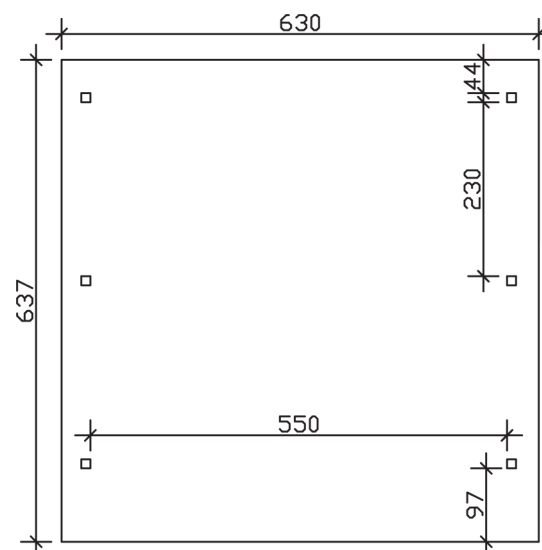

WENDLAND

Flachdach-Carport

Carport
WENDLAND
 630 x 637
 cm

Gestaltungsbeispiel

- Massive Konstruktion aus hochwertigem Leimholz (BSH-Fichte)
- Farblich behandelt in schiefergrau
- Aluminium-Dachplatten
- Pfosten 12 x 12 cm

CARPORT WENDLAND 630 x 637 cm

Datenblatt / Baubeschreibung

Material	Leimholz, Fichte
Farbbehandlung	Lasiert in Schiefergrau
Pfostenstärke	12 x 12 cm
Aufstellbreite	630 cm
Aufstelltiefe	637 cm
Grundfläche	40,13 m ²
Umbauter Raum	99,12 m ³
Breite Sockelmaß	574 cm
Tiefe Sockelmaß	496 cm
Durchfahrtshöhe vorne	216 cm
Durchfahrtshöhe hinten	204 cm
Durchfahrtsbreite	550 cm
Firsthöhe	253 cm
Traufenhöhe	241 cm
Schneelast	1,25 kN/m ²
Windlast	0,95 kN/m ²
Dachform	Flachdach
Dachfläche	35,34 m ²
Dachneigung	1,2 °
Dacheindeckung	Aluminium-Dachplatten mit Trapezprofil - anthrazit farbbeschichtet

Dachstärke	0,5 mm
Wasserablauf	nach hinten
Pfostenabstand Tiefe	230 cm
Pfostenanzahl	6
Oberfläche Holz	73,11 m ²
Im Lieferumfang enthalten	H-Pfostenanker zum Einbetonieren, Montagematerial, Aufbauanleitung
Anzahl Packstücke	1
Verpackungsgewicht gesamt	971 kg
Verpackungsmaße	Paket 1: 120 cm x 610 cm x 65 cm 971,0 kg
Artikelnummer	244508-13-51
EAN-Nummer	4018211031825
Garantie	5 Jahre gemäß unseren Garantiebedingungen

WENDLAND
630 x 637 cm

Ansicht
vorne

Schnitt

Grundriss

WENDLAND

630 x 637 cm

Schnitte und Ansichten Maßstab 1:100