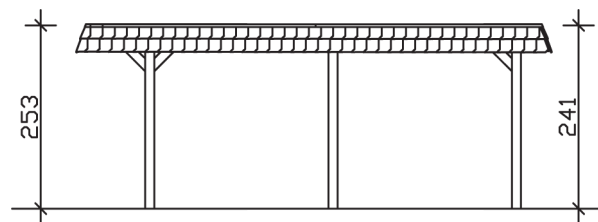

WENDLAND

Flachdach-Carport

Carport
WENDLAND
 630 x 637
 cm

Gestaltungsbeispiel

- Massive Konstruktion aus hochwertigem Leimholz (BSH-Fichte)
- Farblich behandelt in schiefergrau
- Aluminium-Dachplatten
- Pfosten 12 x 12 cm

CARPORT WENDLAND 630 x 637 cm

Datenblatt / Baubeschreibung

Material	Leimholz, Fichte
Farbbehandlung	Lasiert in Schiefergrau
Pfostenstärke	12 x 12 cm
Aufstellbreite	630 cm
Aufstelltiefe	637 cm
Grundfläche	40,13 m ²
Umbauter Raum	99,12 m ³
Breite Sockelmaß	574 cm
Tiefe Sockelmaß	496 cm
Durchfahrtshöhe vorne	216 cm
Durchfahrtshöhe hinten	204 cm
Durchfahrtsbreite	550 cm
Firsthöhe	253 cm
Traufenhöhe	241 cm
Schneelast	1,25 kN/m ²
Windlast	0,95 kN/m ²
Dachform	Flachdach
Dachfläche	35,34 m ²
Dachneigung	1,2 °
Dacheindeckung	Aluminium-Dachplatten mit Trapezprofil - anthrazit farbbeschichtet

Dachstärke	0,5 mm
Wasserablauf	nach hinten
Pfostenabstand Tiefe	230 cm
Pfostenanzahl	6
Oberfläche Holz	73,11 m ²
Im Lieferumfang enthalten	H-Pfostenanker zum Einbetonieren, Montagematerial, Aufbauanleitung
Anzahl Packstücke	1
Verpackungsgewicht gesamt	971 kg
Verpackungsmaße	Paket 1: 120 cm x 610 cm x 65 cm 971,0 kg
Artikelnummer	244508-13-51
EAN-Nummer	4018211031825
Garantie	5 Jahre gemäß unseren Garantiebedingungen

WENDLAND
630 x 637 cm

Ansicht
vorne

Schnitt

Grundriss

WENDLAND

630 x 637 cm

Schnitte und Ansichten Maßstab 1:100