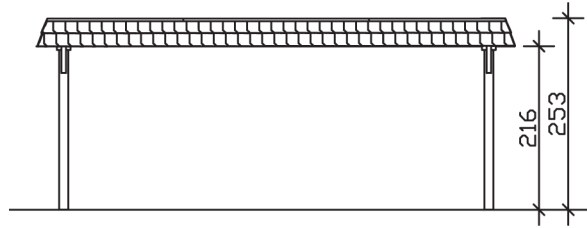

WENDLAND

Flachdach-Carport

Carport
WENDLAND
 630 x 637
 cm

Gestaltungsbeispiel

- Massive Konstruktion aus hochwertigem Leimholz (BSH-Fichte)
- Farblich behandelt in schiefergrau
- Aluminium-Dachplatten
- Pfosten 12 x 12 cm

CARPORT WENDLAND 630 x 637 cm

Datenblatt / Baubeschreibung

Material	Leimholz, Fichte
Farbbehandlung	Lasiert in Schiefergrau
Pfostenstärke	12 x 12 cm
Aufstellbreite	630 cm
Aufstelltiefe	637 cm
Grundfläche	40,13 m ²
Umbauter Raum	99,12 m ³
Breite Sockelmaß	574 cm
Tiefe Sockelmaß	496 cm
Durchfahrtshöhe vorne	216 cm
Durchfahrtshöhe hinten	204 cm
Durchfahrtsbreite	550 cm
Firsthöhe	253 cm
Traufenhöhe	241 cm
Schneelast	1,25 kN/m ²
Windlast	0,95 kN/m ²
Dachform	Flachdach
Dachfläche	35,34 m ²
Dachneigung	1,2 °
Dacheindeckung	Aluminium-Dachplatten mit Trapezprofil - anthrazit farbbeschichtet

Dachstärke	0,5 mm
Wasserablauf	nach hinten
Pfostenabstand Tiefe	230 cm
Pfostenanzahl	6
Oberfläche Holz	73,11 m ²
Im Lieferumfang enthalten	H-Pfostenanker zum Einbetonieren, Montagematerial, Aufbauanleitung
Anzahl Packstücke	1
Verpackungsgewicht gesamt	971 kg
Verpackungsmaße	Paket 1: 120 cm x 610 cm x 65 cm 971,0 kg
Artikelnummer	244508-13-51
EAN-Nummer	4018211031825
Garantie	5 Jahre gemäß unseren Garantiebedingungen

WENDLAND
630 x 637 cm

Ansicht
vorne

Schnitt

Grundriss

WENDLAND

630 x 637 cm

Schnitte und Ansichten Maßstab 1:100