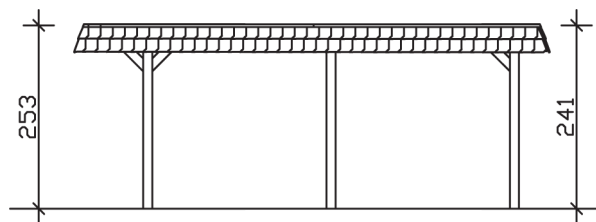

WENDLAND

Flachdach-Carport

Carport
WENDLAND
 630 x 637
 68

Gestaltungsbeispiel

- Massive Konstruktion aus hochwertigem Leimholz (BSH-Fichte)
- Farblich unbehandelt
- Dachschalung mit EPDM-Folie
- Pfosten 12 x 12 cm

CARPORT WENDLAND 630 x 637 cm

Datenblatt / Baubeschreibung

Material	Leimholz, Fichte
Farbbehandlung	Unbehandelt
Pfostenstärke	12 x 12 cm
Aufstellbreite	630 cm
Aufstelltiefe	637 cm
Grundfläche	40,13 m ²
Umbauter Raum	99,12 m ³
Breite Sockelmaß	574 cm
Tiefe Sockelmaß	496 cm
Durchfahrtshöhe vorne	216 cm
Durchfahrtshöhe hinten	204 cm
Durchfahrtsbreite	550 cm
Firsthöhe	253 cm
Traufenhöhe	241 cm
Schneelast	1,25 kN/m ²
Windlast	0,95 kN/m ²
Dachform	Flachdach
Dachfläche	35,34 m ²
Dachneigung	1,2 °
Dacheindeckung	Dachschalung mit EPDM-Folie

Dachstärke	20 mm
Wasserablauf	nach hinten
Pfostenabstand Tiefe	230 cm
Pfostenanzahl	6
Oberfläche Holz	165,41 m ²
Im Lieferumfang enthalten	H-Pfostenanker zum Einbetonieren, Montagematerial, Aufbauanleitung
Anzahl Packstücke	2
Verpackungsgewicht gesamt	1289 kg
Verpackungsmaße	Paket 1: 120 cm x 610 cm x 70 cm 1.214,0 kg Paket 2: 50 cm x 50 cm x 50 cm 75,0 kg
Artikelnummer	244515-00-35
EAN-Nummer	4018211025961
Garantie	5 Jahre gemäß unseren Garantiebedingungen

WENDLAND
630 x 637 cm

Ansicht
vorne

Schnitt

Grundriss

WENDLAND 630 x 637 cm

Schnitte und Ansichten Maßstab 1:100