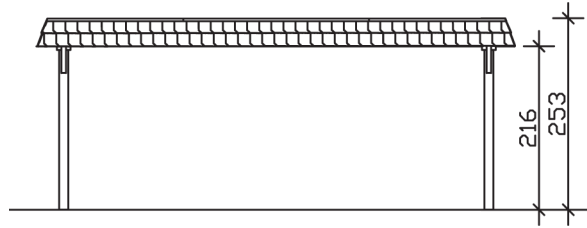

WENDLAND

Flachdach-Carport

Carport
WENDLAND
 630 x 637
 68

Gestaltungsbeispiel

- Massive Konstruktion aus hochwertigem Leimholz (BSH-Fichte)
- Farblich unbehandelt
- Dachschalung mit EPDM-Folie
- Pfosten 12 x 12 cm

CARPORT WENDLAND 630 x 637 cm

Datenblatt / Baubeschreibung

Material	Leimholz, Fichte
Farbbehandlung	Unbehandelt
Pfostenstärke	12 x 12 cm
Aufstellbreite	630 cm
Aufstelltiefe	637 cm
Grundfläche	40,13 m ²
Umbauter Raum	99,12 m ³
Breite Sockelmaß	574 cm
Tiefe Sockelmaß	496 cm
Durchfahrtshöhe vorne	216 cm
Durchfahrtshöhe hinten	204 cm
Durchfahrtsbreite	550 cm
Firsthöhe	253 cm
Traufenhöhe	241 cm
Schneelast	1,25 kN/m ²
Windlast	0,95 kN/m ²
Dachform	Flachdach
Dachfläche	35,34 m ²
Dachneigung	1,2 °
Dacheindeckung	Dachschalung mit EPDM-Folie

Dachstärke	20 mm
Wasserablauf	nach hinten
Pfostenabstand Tiefe	230 cm
Pfostenanzahl	6
Oberfläche Holz	165,41 m ²
Im Lieferumfang enthalten	H-Pfostenanker zum Einbetonieren, Montagematerial, Aufbauanleitung
Anzahl Packstücke	2
Verpackungsgewicht gesamt	1289 kg
Verpackungsmaße	Paket 1: 120 cm x 610 cm x 70 cm 1.214,0 kg Paket 2: 50 cm x 50 cm x 50 cm 75,0 kg
Artikelnummer	244515-00-35
EAN-Nummer	4018211025961
Garantie	5 Jahre gemäß unseren Garantiebedingungen

WENDLAND
630 x 637 cm

Ansicht
vorne

Schnitt

Grundriss

WENDLAND 630 x 637 cm

Schnitte und Ansichten Maßstab 1:100