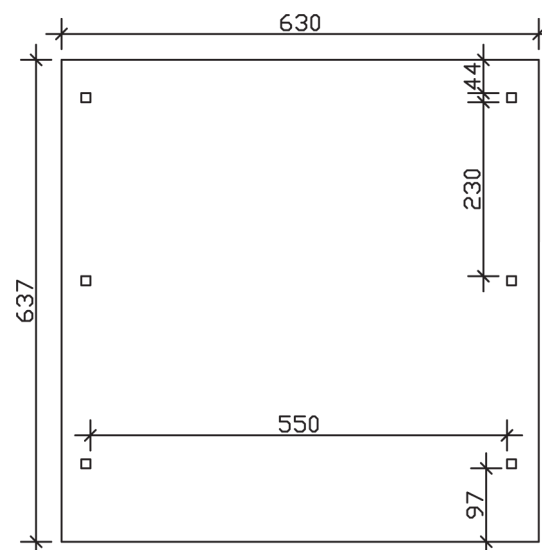

WENDLAND

Flachdach-Carport

Carport
WENDLAND
 630 x 637
 68

Gestaltungsbeispiel

- Massive Konstruktion aus hochwertigem Leimholz (BSH-Fichte)
- Farblich unbehandelt
- Dachschalung mit EPDM-Folie
- Pfosten 12 x 12 cm

CARPORT WENDLAND 630 x 637 cm

Datenblatt / Baubeschreibung

Material	Leimholz, Fichte
Farbbehandlung	Unbehandelt
Pfostenstärke	12 x 12 cm
Aufstellbreite	630 cm
Aufstelltiefe	637 cm
Grundfläche	40,13 m ²
Umbauter Raum	99,12 m ³
Breite Sockelmaß	574 cm
Tiefe Sockelmaß	496 cm
Durchfahrtshöhe vorne	216 cm
Durchfahrtshöhe hinten	204 cm
Durchfahrtsbreite	550 cm
Firsthöhe	253 cm
Traufenhöhe	241 cm
Schneelast	1,25 kN/m ²
Windlast	0,95 kN/m ²
Dachform	Flachdach
Dachfläche	35,34 m ²
Dachneigung	1,2 °
Dacheindeckung	Dachschalung mit EPDM-Folie

Dachstärke	20 mm
Wasserablauf	nach hinten
Pfostenabstand Tiefe	230 cm
Pfostenanzahl	6
Oberfläche Holz	165,41 m ²
Im Lieferumfang enthalten	H-Pfostenanker zum Einbetonieren, Montagematerial, Aufbauanleitung
Anzahl Packstücke	2
Verpackungsgewicht gesamt	1289 kg
Verpackungsmaße	Paket 1: 120 cm x 610 cm x 70 cm 1.214,0 kg Paket 2: 50 cm x 50 cm x 50 cm 75,0 kg
Artikelnummer	244515-00-35
EAN-Nummer	4018211025961
Garantie	5 Jahre gemäß unseren Garantiebedingungen

WENDLAND
630 x 637 cm

Ansicht
vorne

Schnitt

Grundriss

WENDLAND 630 x 637 cm

Schnitte und Ansichten Maßstab 1:100