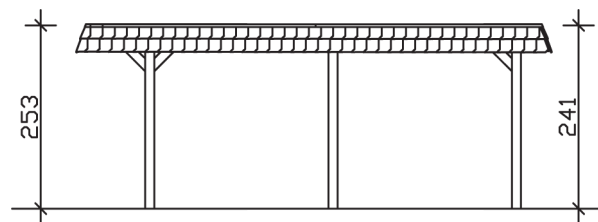

WENDLAND

Flachdach-Carport

Carport
WENDLAND
 630 x 637
 68

Gestaltungsbeispiel

- Massive Konstruktion aus hochwertigem Leimholz (BSH-Fichte)
- Farblich unbehandelt
- Aluminium-Dachplatten
- Pfosten 12 x 12 cm

CARPORT WENDLAND 630 x 637 cm

Datenblatt / Baubeschreibung

Material	Leimholz, Fichte
Farbbehandlung	Unbehandelt
Pfostenstärke	12 x 12 cm
Aufstellbreite	630 cm
Aufstelltiefe	637 cm
Grundfläche	40,13 m ²
Umbauter Raum	99,12 m ³
Breite Sockelmaß	574 cm
Tiefe Sockelmaß	496 cm
Durchfahrtshöhe vorne	216 cm
Durchfahrtshöhe hinten	204 cm
Durchfahrtsbreite	550 cm
Firsthöhe	253 cm
Traufenhöhe	241 cm
Schneelast	1,25 kN/m ²
Windlast	0,95 kN/m ²
Dachform	Flachdach
Dachfläche	35,34 m ²
Dachneigung	1,2 °
Dacheindeckung	Aluminium-Dachplatten mit Trapezprofil - anthrazit farbbeschichtet

Dachstärke	0,5 mm
Wasserablauf	nach hinten
Pfostenabstand Tiefe	230 cm
Pfostenanzahl	6
Oberfläche Holz	73,11 m ²
Im Lieferumfang enthalten	H-Pfostenanker zum Einbetonieren, Montagematerial, Aufbauanleitung
Anzahl Packstücke	1
Verpackungsgewicht gesamt	971 kg
Verpackungsmaße	Paket 1: 120 cm x 610 cm x 65 cm 971,0 kg
Artikelnummer	244515-00-51
EAN-Nummer	4018211024346
Garantie	5 Jahre gemäß unseren Garantiebedingungen

WENDLAND
630 x 637 cm

Ansicht
vorne

Schnitt

Grundriss

WENDLAND
630 x 637 cm

Schnitte und Ansichten Maßstab 1:100