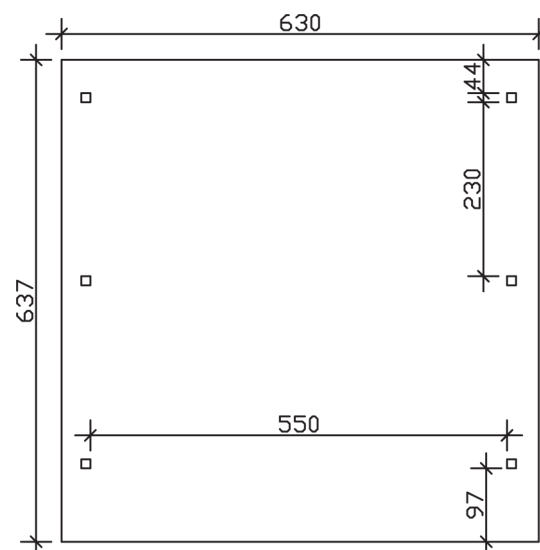

WENDLAND

Flachdach-Carport

Carport
WENDLAND
 630 x 637
 68

Gestaltungsbeispiel

- Massive Konstruktion aus hochwertigem Leimholz (BSH-Fichte)
- Farblich unbehandelt
- Aluminium-Dachplatten
- Pfosten 12 x 12 cm

CARPORT WENDLAND 630 x 637 cm

Datenblatt / Baubeschreibung

Material	Leimholz, Fichte
Farbbehandlung	Unbehandelt
Pfostenstärke	12 x 12 cm
Aufstellbreite	630 cm
Aufstelltiefe	637 cm
Grundfläche	40,13 m ²
Umbauter Raum	99,12 m ³
Breite Sockelmaß	574 cm
Tiefe Sockelmaß	496 cm
Durchfahrtshöhe vorne	216 cm
Durchfahrtshöhe hinten	204 cm
Durchfahrtsbreite	550 cm
Firsthöhe	253 cm
Traufenhöhe	241 cm
Schneelast	1,25 kN/m ²
Windlast	0,95 kN/m ²
Dachform	Flachdach
Dachfläche	35,34 m ²
Dachneigung	1,2 °
Dacheindeckung	Aluminium-Dachplatten mit Trapezprofil - anthrazit farbbeschichtet

Dachstärke	0,5 mm
Wasserablauf	nach hinten
Pfostenabstand Tiefe	230 cm
Pfostenanzahl	6
Oberfläche Holz	73,11 m ²
Im Lieferumfang enthalten	H-Pfostenanker zum Einbetonieren, Montagematerial, Aufbauanleitung
Anzahl Packstücke	1
Verpackungsgewicht gesamt	971 kg
Verpackungsmaße	Paket 1: 120 cm x 610 cm x 65 cm 971,0 kg
Artikelnummer	244515-00-51
EAN-Nummer	4018211024346
Garantie	5 Jahre gemäß unseren Garantiebedingungen

WENDLAND
630 x 637 cm

Ansicht
vorne

Schnitt

Grundriss

WENDLAND
630 x 637 cm

Schnitte und Ansichten Maßstab 1:100