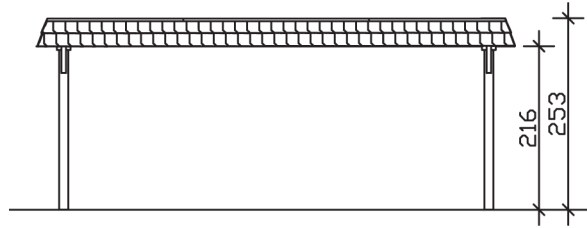

WENDLAND

Flachdach-Carport

Carport
WENDLAND
 630 x 637
 68

Gestaltungsbeispiel

- Massive Konstruktion aus hochwertigem Leimholz (BSH-Fichte)
- Farblich unbehandelt
- Aluminium-Dachplatten
- Pfosten 12 x 12 cm

CARPORT WENDLAND 630 x 637 cm

Datenblatt / Baubeschreibung

Material	Leimholz, Fichte
Farbbehandlung	Unbehandelt
Pfostenstärke	12 x 12 cm
Aufstellbreite	630 cm
Aufstelltiefe	637 cm
Grundfläche	40,13 m ²
Umbauter Raum	99,12 m ³
Breite Sockelmaß	574 cm
Tiefe Sockelmaß	496 cm
Durchfahrtshöhe vorne	216 cm
Durchfahrtshöhe hinten	204 cm
Durchfahrtsbreite	550 cm
Firsthöhe	253 cm
Traufenhöhe	241 cm
Schneelast	1,25 kN/m ²
Windlast	0,95 kN/m ²
Dachform	Flachdach
Dachfläche	35,34 m ²
Dachneigung	1,2 °
Dacheindeckung	Aluminium-Dachplatten mit Trapezprofil - anthrazit farbbeschichtet

Dachstärke	0,5 mm
Wasserablauf	nach hinten
Pfostenabstand Tiefe	230 cm
Pfostenanzahl	6
Oberfläche Holz	73,11 m ²
Im Lieferumfang enthalten	H-Pfostenanker zum Einbetonieren, Montagematerial, Aufbauanleitung
Anzahl Packstücke	1
Verpackungsgewicht gesamt	971 kg
Verpackungsmaße	Paket 1: 120 cm x 610 cm x 65 cm 971,0 kg
Artikelnummer	244515-00-51
EAN-Nummer	4018211024346
Garantie	5 Jahre gemäß unseren Garantiebedingungen

WENDLAND
630 x 637 cm

Ansicht
vorne

Schnitt

Grundriss

WENDLAND
630 x 637 cm

Schnitte und Ansichten Maßstab 1:100