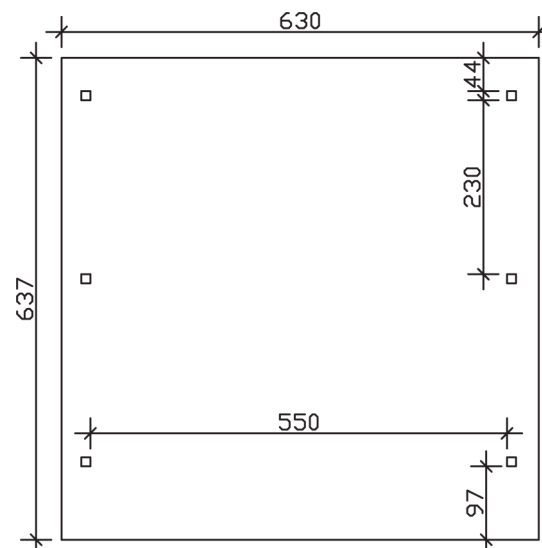

WENDLAND

Flachdach-Carport

Carport
WENDLAND
 630 x 637
 68

Gestaltungsbeispiel

- Massive Konstruktion aus hochwertigem Leimholz (BSH-Fichte)
- Farblich behandelt in eiche hell
- Dachschalung mit EPDM-Folie
- Pfosten 12 x 12 cm

CARPORT WENDLAND 630 x 637 cm

Datenblatt / Baubeschreibung

Material	Leimholz, Fichte
Farbbehandlung	Lasiert in Eiche hell
Pfostenstärke	12 x 12 cm
Aufstellbreite	630 cm
Aufstelltiefe	637 cm
Grundfläche	40,13 m ²
Umbauter Raum	99,12 m ³
Breite Sockelmaß	574 cm
Tiefe Sockelmaß	496 cm
Durchfahrtshöhe vorne	216 cm
Durchfahrtshöhe hinten	204 cm
Durchfahrtsbreite	550 cm
Firsthöhe	253 cm
Traufenhöhe	241 cm
Schneelast	1,25 kN/m ²
Windlast	0,95 kN/m ²
Dachform	Flachdach
Dachfläche	35,34 m ²
Dachneigung	1,2 °
Dacheindeckung	Dachschalung mit EPDM-Folie

Dachstärke	20 mm
Wasserablauf	nach hinten
Pfostenabstand Tiefe	230 cm
Pfostenanzahl	6
Oberfläche Holz	165,41 m ²
Im Lieferumfang enthalten	H-Pfostenanker zum Einbetonieren, Montagematerial, Aufbauanleitung
Anzahl Packstücke	2
Verpackungsgewicht gesamt	1289 kg
Verpackungsmaße	Paket 1: 120 cm x 610 cm x 70 cm 1.214,0 kg Paket 2: 50 cm x 50 cm x 50 cm 75,0 kg
Artikelnummer	244515-01-35
EAN-Nummer	4018211025978
Garantie	5 Jahre gemäß unseren Garantiebedingungen

WENDLAND
630 x 637 cm

Ansicht
vorne

Schnitt

Grundriss

WENDLAND

630 x 637 cm

Schnitte und Ansichten Maßstab 1:100