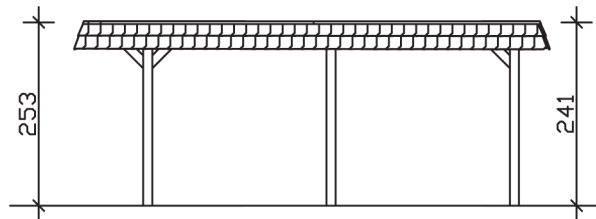

WENDLAND

Flachdach-Carport

Carport
WENDLAND
 630 x 637
 68

Gestaltungsbeispiel

- Massive Konstruktion aus hochwertigem Leimholz (BSH-Fichte)
- Farblich behandelt in eiche hell
- Dachschalung mit EPDM-Folie
- Pfosten 12 x 12 cm

CARPORT WENDLAND 630 x 637 cm

Datenblatt / Baubeschreibung

Material	Leimholz, Fichte
Farbbehandlung	Lasiert in Eiche hell
Pfostenstärke	12 x 12 cm
Aufstellbreite	630 cm
Aufstelltiefe	637 cm
Grundfläche	40,13 m ²
Umbauter Raum	99,12 m ³
Breite Sockelmaß	574 cm
Tiefe Sockelmaß	496 cm
Durchfahrtshöhe vorne	216 cm
Durchfahrtshöhe hinten	204 cm
Durchfahrtsbreite	550 cm
Firsthöhe	253 cm
Traufenhöhe	241 cm
Schneelast	1,25 kN/m ²
Windlast	0,95 kN/m ²
Dachform	Flachdach
Dachfläche	35,34 m ²
Dachneigung	1,2 °
Dacheindeckung	Dachschalung mit EPDM-Folie

Dachstärke	20 mm
Wasserablauf	nach hinten
Pfostenabstand Tiefe	230 cm
Pfostenanzahl	6
Oberfläche Holz	165,41 m ²
Im Lieferumfang enthalten	H-Pfostenanker zum Einbetonieren, Montagematerial, Aufbauanleitung
Anzahl Packstücke	2
Verpackungsgewicht gesamt	1289 kg
Verpackungsmaße	Paket 1: 120 cm x 610 cm x 70 cm 1.214,0 kg Paket 2: 50 cm x 50 cm x 50 cm 75,0 kg
Artikelnummer	244515-01-35
EAN-Nummer	4018211025978
Garantie	5 Jahre gemäß unseren Garantiebedingungen

WENDLAND
630 x 637 cm

Ansicht
vorne

Schnitt

Grundriss

WENDLAND

630 x 637 cm

Schnitte und Ansichten Maßstab 1:100