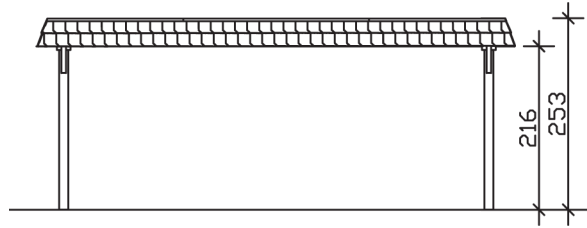

WENDLAND

Flachdach-Carport

Carport
WENDLAND
 630 x 637
 68

Gestaltungsbeispiel

- Massive Konstruktion aus hochwertigem Leimholz (BSH-Fichte)
- Farblich behandelt in eiche hell
- Dachschalung mit EPDM-Folie
- Pfosten 12 x 12 cm

CARPORT WENDLAND 630 x 637 cm

Datenblatt / Baubeschreibung

Material	Leimholz, Fichte
Farbbehandlung	Lasiert in Eiche hell
Pfostenstärke	12 x 12 cm
Aufstellbreite	630 cm
Aufstelltiefe	637 cm
Grundfläche	40,13 m ²
Umbauter Raum	99,12 m ³
Breite Sockelmaß	574 cm
Tiefe Sockelmaß	496 cm
Durchfahrtshöhe vorne	216 cm
Durchfahrtshöhe hinten	204 cm
Durchfahrtsbreite	550 cm
Firsthöhe	253 cm
Traufenhöhe	241 cm
Schneelast	1,25 kN/m ²
Windlast	0,95 kN/m ²
Dachform	Flachdach
Dachfläche	35,34 m ²
Dachneigung	1,2 °
Dacheindeckung	Dachschalung mit EPDM-Folie

Dachstärke	20 mm
Wasserablauf	nach hinten
Pfostenabstand Tiefe	230 cm
Pfostenanzahl	6
Oberfläche Holz	165,41 m ²
Im Lieferumfang enthalten	H-Pfostenanker zum Einbetonieren, Montagematerial, Aufbauanleitung
Anzahl Packstücke	2
Verpackungsgewicht gesamt	1289 kg
Verpackungsmaße	Paket 1: 120 cm x 610 cm x 70 cm 1.214,0 kg Paket 2: 50 cm x 50 cm x 50 cm 75,0 kg
Artikelnummer	244515-01-35
EAN-Nummer	4018211025978
Garantie	5 Jahre gemäß unseren Garantiebedingungen

WENDLAND
630 x 637 cm

Ansicht
vorne

Schnitt

Grundriss

WENDLAND

630 x 637 cm

Schnitte und Ansichten Maßstab 1:100