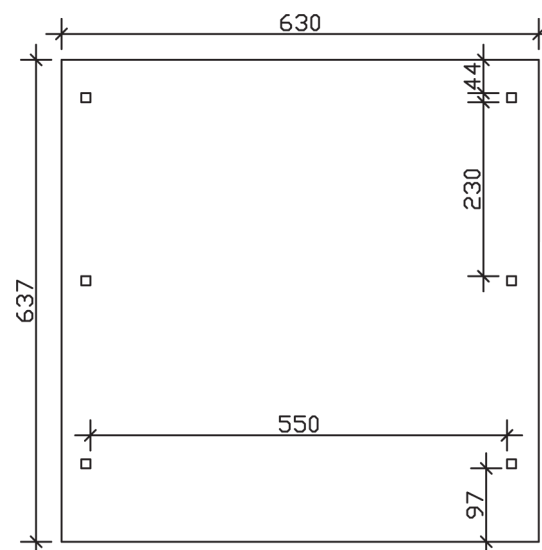

WENDLAND

Flachdach-Carport

Carport
WENDLAND
 630 x 637
 cm

Gestaltungsbeispiel

- Massive Konstruktion aus hochwertigem Leimholz (BSH-Fichte)
- Farblich behandelt in eiche hell
- Aluminium-Dachplatten
- Pfosten 12 x 12 cm

CARPORT WENDLAND 630 x 637 cm

Datenblatt / Baubeschreibung

Material	Leimholz, Fichte
Farbbehandlung	Lasiert in Eiche hell
Pfostenstärke	12 x 12 cm
Aufstellbreite	630 cm
Aufstelltiefe	637 cm
Grundfläche	40,13 m ²
Umbauter Raum	99,12 m ³
Breite Sockelmaß	574 cm
Tiefe Sockelmaß	496 cm
Durchfahrtshöhe vorne	216 cm
Durchfahrtshöhe hinten	204 cm
Durchfahrtsbreite	550 cm
Firsthöhe	253 cm
Traufenhöhe	241 cm
Schneelast	1,25 kN/m ²
Windlast	0,95 kN/m ²
Dachform	Flachdach
Dachfläche	35,34 m ²
Dachneigung	1,2 °
Dacheindeckung	Aluminium-Dachplatten mit Trapezprofil - anthrazit farbbeschichtet

Dachstärke	0,5 mm
Wasserablauf	nach hinten
Pfostenabstand Tiefe	230 cm
Pfostenanzahl	6
Oberfläche Holz	73,11 m ²
Im Lieferumfang enthalten	H-Pfostenanker zum Einbetonieren, Montagematerial, Aufbauanleitung
Anzahl Packstücke	1
Verpackungsgewicht gesamt	971 kg
Verpackungsmaße	Paket 1: 120 cm x 610 cm x 65 cm 971,0 kg
Artikelnummer	244515-01-51
EAN-Nummer	4018211024353
Garantie	5 Jahre gemäß unseren Garantiebedingungen

WENDLAND
630 x 637 cm

Ansicht
vorne

Schnitt

Grundriss

WENDLAND 630 x 637 cm

Schnitte und Ansichten Maßstab 1:100