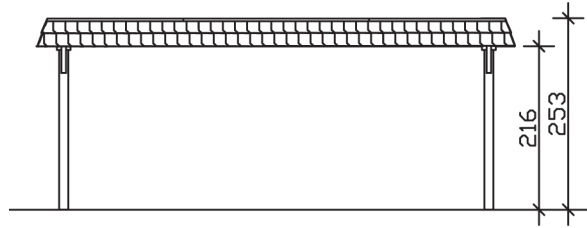

WENDLAND

Flachdach-Carport

Carport
WENDLAND
 630 x 637
 cm

Gestaltungsbeispiel

- Massive Konstruktion aus hochwertigem Leimholz (BSH-Fichte)
- Farblich behandelt in eiche hell
- Aluminium-Dachplatten
- Pfosten 12 x 12 cm

CARPORT WENDLAND 630 x 637 cm

Datenblatt / Baubeschreibung

Material	Leimholz, Fichte
Farbbehandlung	Lasiert in Eiche hell
Pfostenstärke	12 x 12 cm
Aufstellbreite	630 cm
Aufstelltiefe	637 cm
Grundfläche	40,13 m ²
Umbauter Raum	99,12 m ³
Breite Sockelmaß	574 cm
Tiefe Sockelmaß	496 cm
Durchfahrtshöhe vorne	216 cm
Durchfahrtshöhe hinten	204 cm
Durchfahrtsbreite	550 cm
Firsthöhe	253 cm
Traufenhöhe	241 cm
Schneelast	1,25 kN/m ²
Windlast	0,95 kN/m ²
Dachform	Flachdach
Dachfläche	35,34 m ²
Dachneigung	1,2 °
Dacheindeckung	Aluminium-Dachplatten mit Trapezprofil - anthrazit farbbeschichtet

Dachstärke	0,5 mm
Wasserablauf	nach hinten
Pfostenabstand Tiefe	230 cm
Pfostenanzahl	6
Oberfläche Holz	73,11 m ²
Im Lieferumfang enthalten	H-Pfostenanker zum Einbetonieren, Montagematerial, Aufbauanleitung
Anzahl Packstücke	1
Verpackungsgewicht gesamt	971 kg
Verpackungsmaße	Paket 1: 120 cm x 610 cm x 65 cm 971,0 kg
Artikelnummer	244515-01-51
EAN-Nummer	4018211024353
Garantie	5 Jahre gemäß unseren Garantiebedingungen

WENDLAND
630 x 637 cm

Ansicht
vorne

Schnitt

Grundriss

WENDLAND 630 x 637 cm

Schnitte und Ansichten Maßstab 1:100