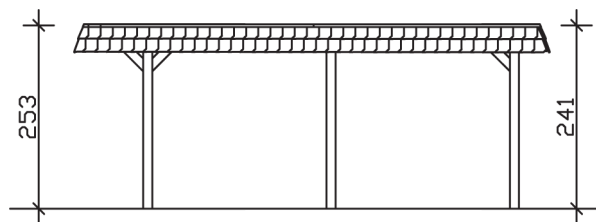

WENDLAND

Flachdach-Carport

Carport
WENDLAND
 630 x 637
 cm

Gestaltungsbeispiel

- Massive Konstruktion aus hochwertigem Leimholz (BSH-Fichte)
- Farblich behandelt in eiche hell
- Aluminium-Dachplatten
- Pfosten 12 x 12 cm

CARPORT WENDLAND 630 x 637 cm

Datenblatt / Baubeschreibung

Material	Leimholz, Fichte
Farbbehandlung	Lasiert in Eiche hell
Pfostenstärke	12 x 12 cm
Aufstellbreite	630 cm
Aufstelltiefe	637 cm
Grundfläche	40,13 m ²
Umbauter Raum	99,12 m ³
Breite Sockelmaß	574 cm
Tiefe Sockelmaß	496 cm
Durchfahrtshöhe vorne	216 cm
Durchfahrtshöhe hinten	204 cm
Durchfahrtsbreite	550 cm
Firsthöhe	253 cm
Traufenhöhe	241 cm
Schneelast	1,25 kN/m ²
Windlast	0,95 kN/m ²
Dachform	Flachdach
Dachfläche	35,34 m ²
Dachneigung	1,2 °
Dacheindeckung	Aluminium-Dachplatten mit Trapezprofil - anthrazit farbbeschichtet

Dachstärke	0,5 mm
Wasserablauf	nach hinten
Pfostenabstand Tiefe	230 cm
Pfostenanzahl	6
Oberfläche Holz	73,11 m ²
Im Lieferumfang enthalten	H-Pfostenanker zum Einbetonieren, Montagematerial, Aufbauanleitung
Anzahl Packstücke	1
Verpackungsgewicht gesamt	971 kg
Verpackungsmaße	Paket 1: 120 cm x 610 cm x 65 cm 971,0 kg
Artikelnummer	244515-01-51
EAN-Nummer	4018211024353
Garantie	5 Jahre gemäß unseren Garantiebedingungen

WENDLAND
630 x 637 cm

Ansicht
vorne

Schnitt

Grundriss

WENDLAND 630 x 637 cm

Schnitte und Ansichten Maßstab 1:100