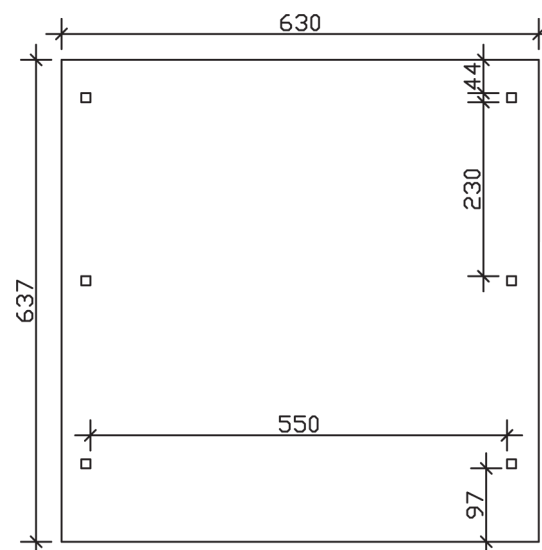

WENDLAND

Flachdach-Carport

Carport
WENDLAND
 630 x 637
 68

Gestaltungsbeispiel

- Massive Konstruktion aus hochwertigem Leimholz (BSH-Fichte)
- Farblich behandelt in nussbaum
- Dachschalung mit EPDM-Folie
- Pfosten 12 x 12 cm

CARPORT WENDLAND 630 x 637 cm

Datenblatt / Baubeschreibung

Material	Leimholz, Fichte
Farbbehandlung	Lasiert in Nussbaum
Pfostenstärke	12 x 12 cm
Aufstellbreite	630 cm
Aufstelltiefe	637 cm
Grundfläche	40,13 m ²
Umbauter Raum	99,12 m ³
Breite Sockelmaß	574 cm
Tiefe Sockelmaß	496 cm
Durchfahrtshöhe vorne	216 cm
Durchfahrtshöhe hinten	204 cm
Durchfahrtsbreite	550 cm
Firsthöhe	253 cm
Traufenhöhe	241 cm
Schneelast	1,25 kN/m ²
Windlast	0,95 kN/m ²
Dachform	Flachdach
Dachfläche	35,34 m ²
Dachneigung	1,2 °
Dacheindeckung	Dachschalung mit EPDM-Folie

Dachstärke	20 mm
Wasserablauf	nach hinten
Pfostenabstand Tiefe	230 cm
Pfostenanzahl	6
Oberfläche Holz	165,41 m ²
Im Lieferumfang enthalten	H-Pfostenanker zum Einbetonieren, Montagematerial, Aufbauanleitung
Anzahl Packstücke	2
Verpackungsgewicht gesamt	1289 kg
Verpackungsmaße	Paket 1: 120 cm x 610 cm x 70 cm 1.214,0 kg Paket 2: 50 cm x 50 cm x 50 cm 75,0 kg
Artikelnummer	244515-03-35
EAN-Nummer	4018211025992
Garantie	5 Jahre gemäß unseren Garantiebedingungen

WENDLAND
630 x 637 cm

Ansicht
vorne

Schnitt

Grundriss

WENDLAND

630 x 637 cm

Schnitte und Ansichten Maßstab 1:100