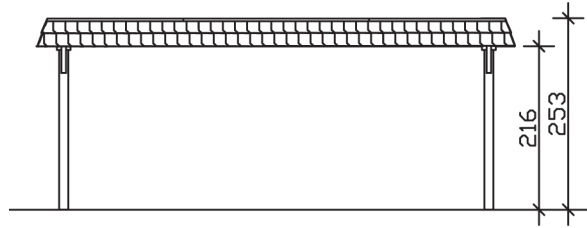

WENDLAND

Flachdach-Carport

Carport
WENDLAND
 630 x 637
 68

Gestaltungsbeispiel

- Massive Konstruktion aus hochwertigem Leimholz (BSH-Fichte)
- Farblich behandelt in nussbaum
- Dachschalung mit EPDM-Folie
- Pfosten 12 x 12 cm

CARPORT WENDLAND 630 x 637 cm

Datenblatt / Baubeschreibung

Material	Leimholz, Fichte
Farbbehandlung	Lasiert in Nussbaum
Pfostenstärke	12 x 12 cm
Aufstellbreite	630 cm
Aufstelltiefe	637 cm
Grundfläche	40,13 m ²
Umbauter Raum	99,12 m ³
Breite Sockelmaß	574 cm
Tiefe Sockelmaß	496 cm
Durchfahrtshöhe vorne	216 cm
Durchfahrtshöhe hinten	204 cm
Durchfahrtsbreite	550 cm
Firsthöhe	253 cm
Traufenhöhe	241 cm
Schneelast	1,25 kN/m ²
Windlast	0,95 kN/m ²
Dachform	Flachdach
Dachfläche	35,34 m ²
Dachneigung	1,2 °
Dacheindeckung	Dachschalung mit EPDM-Folie

Dachstärke	20 mm
Wasserablauf	nach hinten
Pfostenabstand Tiefe	230 cm
Pfostenanzahl	6
Oberfläche Holz	165,41 m ²
Im Lieferumfang enthalten	H-Pfostenanker zum Einbetonieren, Montagematerial, Aufbauanleitung
Anzahl Packstücke	2
Verpackungsgewicht gesamt	1289 kg
Verpackungsmaße	Paket 1: 120 cm x 610 cm x 70 cm 1.214,0 kg Paket 2: 50 cm x 50 cm x 50 cm 75,0 kg
Artikelnummer	244515-03-35
EAN-Nummer	4018211025992
Garantie	5 Jahre gemäß unseren Garantiebedingungen

WENDLAND
630 x 637 cm

Ansicht
vorne

Schnitt

Grundriss

WENDLAND

630 x 637 cm

Schnitte und Ansichten Maßstab 1:100