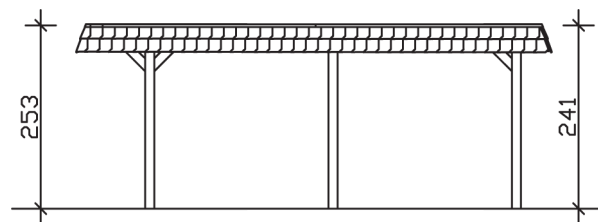

WENDLAND

Flachdach-Carport

Carport
WENDLAND
 630 x 637
 68

Gestaltungsbeispiel

- Massive Konstruktion aus hochwertigem Leimholz (BSH-Fichte)
- Farblich behandelt in nussbaum
- Dachschalung mit EPDM-Folie
- Pfosten 12 x 12 cm

CARPORT WENDLAND 630 x 637 cm

Datenblatt / Baubeschreibung

Material	Leimholz, Fichte
Farbbehandlung	Lasiert in Nussbaum
Pfostenstärke	12 x 12 cm
Aufstellbreite	630 cm
Aufstelltiefe	637 cm
Grundfläche	40,13 m ²
Umbauter Raum	99,12 m ³
Breite Sockelmaß	574 cm
Tiefe Sockelmaß	496 cm
Durchfahrtshöhe vorne	216 cm
Durchfahrtshöhe hinten	204 cm
Durchfahrtsbreite	550 cm
Firsthöhe	253 cm
Traufenhöhe	241 cm
Schneelast	1,25 kN/m ²
Windlast	0,95 kN/m ²
Dachform	Flachdach
Dachfläche	35,34 m ²
Dachneigung	1,2 °
Dacheindeckung	Dachschalung mit EPDM-Folie

Dachstärke	20 mm
Wasserablauf	nach hinten
Pfostenabstand Tiefe	230 cm
Pfostenanzahl	6
Oberfläche Holz	165,41 m ²
Im Lieferumfang enthalten	H-Pfostenanker zum Einbetonieren, Montagematerial, Aufbauanleitung
Anzahl Packstücke	2
Verpackungsgewicht gesamt	1289 kg
Verpackungsmaße	Paket 1: 120 cm x 610 cm x 70 cm 1.214,0 kg Paket 2: 50 cm x 50 cm x 50 cm 75,0 kg
Artikelnummer	244515-03-35
EAN-Nummer	4018211025992
Garantie	5 Jahre gemäß unseren Garantiebedingungen

WENDLAND
630 x 637 cm

Ansicht
vorne

Schnitt

Grundriss

WENDLAND

630 x 637 cm

Schnitte und Ansichten Maßstab 1:100