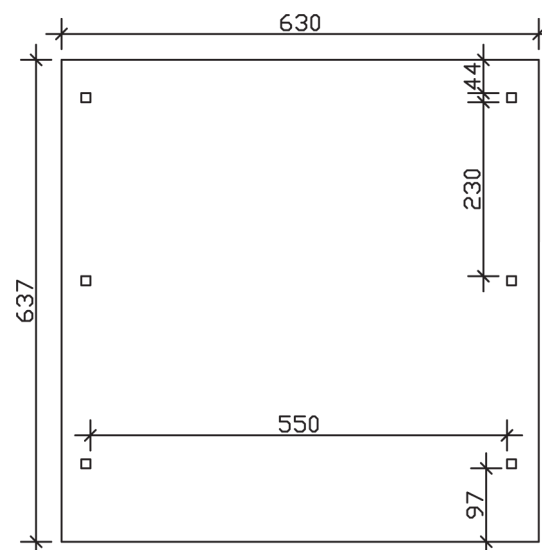

WENDLAND

Flachdach-Carport

Carport
WENDLAND
 630 x 637
 68

Gestaltungsbeispiel

- Massive Konstruktion aus hochwertigem Leimholz (BSH-Fichte)
- Farblich behandelt in weiß
- Aluminium-Dachplatten
- Pfosten 12 x 12 cm

CARPORT WENDLAND 630 x 637 cm

Datenblatt / Baubeschreibung

Material	Leimholz, Fichte
Farbbehandlung	Lasiert in Weiß
Pfostenstärke	12 x 12 cm
Aufstellbreite	630 cm
Aufstelltiefe	637 cm
Grundfläche	40,13 m ²
Umbauter Raum	99,12 m ³
Breite Sockelmaß	574 cm
Tiefe Sockelmaß	496 cm
Durchfahrtshöhe vorne	216 cm
Durchfahrtshöhe hinten	204 cm
Durchfahrtsbreite	550 cm
Firsthöhe	253 cm
Traufenhöhe	241 cm
Schneelast	1,25 kN/m ²
Windlast	0,95 kN/m ²
Dachform	Flachdach
Dachfläche	35,34 m ²
Dachneigung	1,2 °
Dacheindeckung	Aluminium-Dachplatten mit Trapezprofil - anthrazit farbbeschichtet

Dachstärke	0,5 mm
Wasserablauf	nach hinten
Pfostenabstand Tiefe	230 cm
Pfostenanzahl	6
Oberfläche Holz	73,11 m ²
Im Lieferumfang enthalten	H-Pfostenanker zum Einbetonieren, Montagematerial, Aufbauanleitung
Anzahl Packstücke	1
Verpackungsgewicht gesamt	971 kg
Verpackungsmaße	Paket 1: 120 cm x 610 cm x 65 cm 971,0 kg
Artikelnummer	244515-11-51
EAN-Nummer	4018211024384
Garantie	5 Jahre gemäß unseren Garantiebedingungen

WENDLAND
630 x 637 cm

Ansicht
vorne

Schnitt

Grundriss

WENDLAND
630 x 637 cm

Schnitte und Ansichten Maßstab 1:100