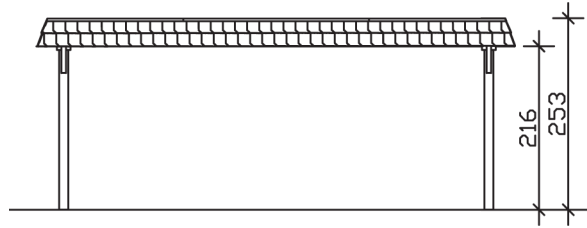

WENDLAND

Flachdach-Carport

Carport
WENDLAND
 630 x 637
 68

Gestaltungsbeispiel

- Massive Konstruktion aus hochwertigem Leimholz (BSH-Fichte)
- Farblich behandelt in weiß
- Aluminium-Dachplatten
- Pfosten 12 x 12 cm

CARPORT WENDLAND 630 x 637 cm

Datenblatt / Baubeschreibung

Material	Leimholz, Fichte
Farbbehandlung	Lasiert in Weiß
Pfostenstärke	12 x 12 cm
Aufstellbreite	630 cm
Aufstelltiefe	637 cm
Grundfläche	40,13 m ²
Umbauter Raum	99,12 m ³
Breite Sockelmaß	574 cm
Tiefe Sockelmaß	496 cm
Durchfahrtshöhe vorne	216 cm
Durchfahrtshöhe hinten	204 cm
Durchfahrtsbreite	550 cm
Firsthöhe	253 cm
Traufenhöhe	241 cm
Schneelast	1,25 kN/m ²
Windlast	0,95 kN/m ²
Dachform	Flachdach
Dachfläche	35,34 m ²
Dachneigung	1,2 °
Dacheindeckung	Aluminium-Dachplatten mit Trapezprofil - anthrazit farbbeschichtet

Dachstärke	0,5 mm
Wasserablauf	nach hinten
Pfostenabstand Tiefe	230 cm
Pfostenanzahl	6
Oberfläche Holz	73,11 m ²
Im Lieferumfang enthalten	H-Pfostenanker zum Einbetonieren, Montagematerial, Aufbauanleitung
Anzahl Packstücke	1
Verpackungsgewicht gesamt	971 kg
Verpackungsmaße	Paket 1: 120 cm x 610 cm x 65 cm 971,0 kg
Artikelnummer	244515-11-51
EAN-Nummer	4018211024384
Garantie	5 Jahre gemäß unseren Garantiebedingungen

WENDLAND
630 x 637 cm

Ansicht
vorne

Schnitt

Grundriss

WENDLAND
630 x 637 cm

Schnitte und Ansichten Maßstab 1:100