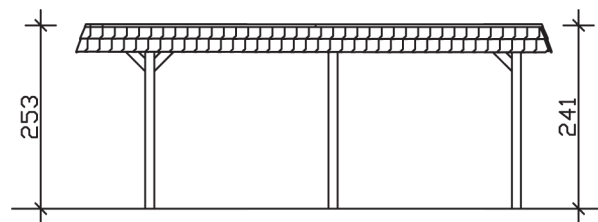

WENDLAND

Flachdach-Carport

Carport
WENDLAND
 630 x 637
 68

Gestaltungsbeispiel

- Massive Konstruktion aus hochwertigem Leimholz (BSH-Fichte)
- Farblich behandelt in weiß
- Aluminium-Dachplatten
- Pfosten 12 x 12 cm

CARPORT WENDLAND 630 x 637 cm

Datenblatt / Baubeschreibung

Material	Leimholz, Fichte
Farbbehandlung	Lasiert in Weiß
Pfostenstärke	12 x 12 cm
Aufstellbreite	630 cm
Aufstelltiefe	637 cm
Grundfläche	40,13 m ²
Umbauter Raum	99,12 m ³
Breite Sockelmaß	574 cm
Tiefe Sockelmaß	496 cm
Durchfahrtshöhe vorne	216 cm
Durchfahrtshöhe hinten	204 cm
Durchfahrtsbreite	550 cm
Firsthöhe	253 cm
Traufenhöhe	241 cm
Schneelast	1,25 kN/m ²
Windlast	0,95 kN/m ²
Dachform	Flachdach
Dachfläche	35,34 m ²
Dachneigung	1,2 °
Dacheindeckung	Aluminium-Dachplatten mit Trapezprofil - anthrazit farbbeschichtet

Dachstärke	0,5 mm
Wasserablauf	nach hinten
Pfostenabstand Tiefe	230 cm
Pfostenanzahl	6
Oberfläche Holz	73,11 m ²
Im Lieferumfang enthalten	H-Pfostenanker zum Einbetonieren, Montagematerial, Aufbauanleitung
Anzahl Packstücke	1
Verpackungsgewicht gesamt	971 kg
Verpackungsmaße	Paket 1: 120 cm x 610 cm x 65 cm 971,0 kg
Artikelnummer	244515-11-51
EAN-Nummer	4018211024384
Garantie	5 Jahre gemäß unseren Garantiebedingungen

WENDLAND
630 x 637 cm

Ansicht
vorne

Schnitt

Grundriss

WENDLAND
630 x 637 cm

Schnitte und Ansichten Maßstab 1:100