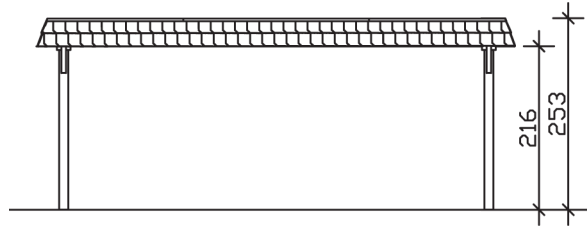

WENDLAND

Flachdach-Carport

Carport
WENDLAND
 630 x 637
 68

Gestaltungsbeispiel

- Massive Konstruktion aus hochwertigem Leimholz (BSH-Fichte)
- Farblich behandelt in schiefergrau
- Dachschalung mit EPDM-Folie
- Pfosten 12 x 12 cm

CARPORT WENDLAND 630 x 637 cm

Datenblatt / Baubeschreibung

Material	Leimholz, Fichte
Farbbehandlung	Lasiert in Schiefergrau
Pfostenstärke	12 x 12 cm
Aufstellbreite	630 cm
Aufstelltiefe	637 cm
Grundfläche	40,13 m ²
Umbauter Raum	99,12 m ³
Breite Sockelmaß	574 cm
Tiefe Sockelmaß	496 cm
Durchfahrtshöhe vorne	216 cm
Durchfahrtshöhe hinten	204 cm
Durchfahrtsbreite	550 cm
Firsthöhe	253 cm
Traufenhöhe	241 cm
Schneelast	1,25 kN/m ²
Windlast	0,95 kN/m ²
Dachform	Flachdach
Dachfläche	35,34 m ²
Dachneigung	1,2 °
Dacheindeckung	Dachschalung mit EPDM-Folie

Dachstärke	20 mm
Wasserablauf	nach hinten
Pfostenabstand Tiefe	230 cm
Pfostenanzahl	6
Oberfläche Holz	165,41 m ²
Im Lieferumfang enthalten	H-Pfostenanker zum Einbetonieren, Montagematerial, Aufbauanleitung
Anzahl Packstücke	2
Verpackungsgewicht gesamt	1289 kg
Verpackungsmaße	Paket 1: 120 cm x 610 cm x 70 cm 1.214,0 kg Paket 2: 50 cm x 50 cm x 50 cm 75,0 kg
Artikelnummer	244515-13-35
EAN-Nummer	4018211031849
Garantie	5 Jahre gemäß unseren Garantiebedingungen

WENDLAND
630 x 637 cm

Ansicht
vorne

Schnitt

Grundriss

WENDLAND 630 x 637 cm

Schnitte und Ansichten Maßstab 1:100