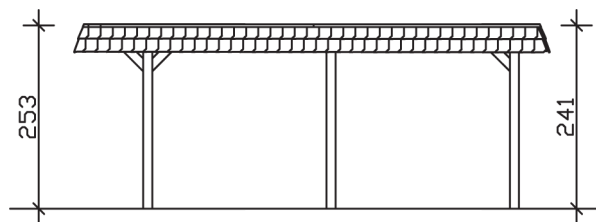

WENDLAND

Flachdach-Carport

Carport
WENDLAND
 630 x 637
 68

Gestaltungsbeispiel

- Massive Konstruktion aus hochwertigem Leimholz (BSH-Fichte)
- Farblich behandelt in schiefergrau
- Dachschalung mit EPDM-Folie
- Pfosten 12 x 12 cm

CARPORT WENDLAND 630 x 637 cm

Datenblatt / Baubeschreibung

Material	Leimholz, Fichte
Farbbehandlung	Lasiert in Schiefergrau
Pfostenstärke	12 x 12 cm
Aufstellbreite	630 cm
Aufstelltiefe	637 cm
Grundfläche	40,13 m ²
Umbauter Raum	99,12 m ³
Breite Sockelmaß	574 cm
Tiefe Sockelmaß	496 cm
Durchfahrtshöhe vorne	216 cm
Durchfahrtshöhe hinten	204 cm
Durchfahrtsbreite	550 cm
Firsthöhe	253 cm
Traufenhöhe	241 cm
Schneelast	1,25 kN/m ²
Windlast	0,95 kN/m ²
Dachform	Flachdach
Dachfläche	35,34 m ²
Dachneigung	1,2 °
Dacheindeckung	Dachschalung mit EPDM-Folie

Dachstärke	20 mm
Wasserablauf	nach hinten
Pfostenabstand Tiefe	230 cm
Pfostenanzahl	6
Oberfläche Holz	165,41 m ²
Im Lieferumfang enthalten	H-Pfostenanker zum Einbetonieren, Montagematerial, Aufbauanleitung
Anzahl Packstücke	2
Verpackungsgewicht gesamt	1289 kg
Verpackungsmaße	Paket 1: 120 cm x 610 cm x 70 cm 1.214,0 kg Paket 2: 50 cm x 50 cm x 50 cm 75,0 kg
Artikelnummer	244515-13-35
EAN-Nummer	4018211031849
Garantie	5 Jahre gemäß unseren Garantiebedingungen

WENDLAND
630 x 637 cm

Ansicht
vorne

Schnitt

Grundriss

WENDLAND 630 x 637 cm

Schnitte und Ansichten Maßstab 1:100