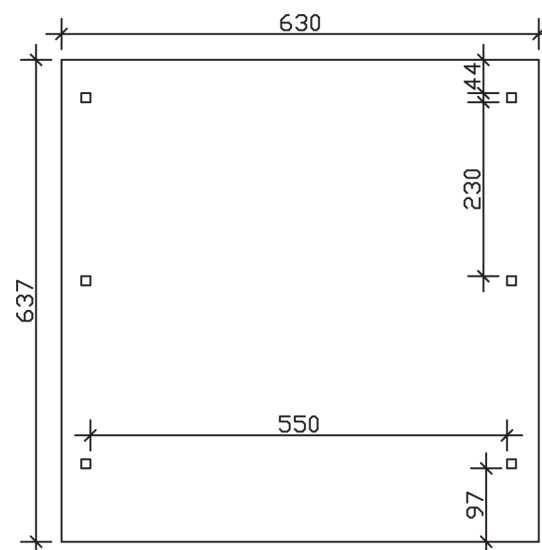

WENDLAND

Flachdach-Carport

Carport
WENDLAND
 630 x 637
 68

Gestaltungsbeispiel

- Massive Konstruktion aus hochwertigem Leimholz (BSH-Fichte)
- Farblich behandelt in schiefergrau
- Dachschalung mit EPDM-Folie
- Pfosten 12 x 12 cm

CARPORT WENDLAND 630 x 637 cm

Datenblatt / Baubeschreibung

Material	Leimholz, Fichte
Farbbehandlung	Lasiert in Schiefergrau
Pfostenstärke	12 x 12 cm
Aufstellbreite	630 cm
Aufstelltiefe	637 cm
Grundfläche	40,13 m ²
Umbauter Raum	99,12 m ³
Breite Sockelmaß	574 cm
Tiefe Sockelmaß	496 cm
Durchfahrtshöhe vorne	216 cm
Durchfahrtshöhe hinten	204 cm
Durchfahrtsbreite	550 cm
Firsthöhe	253 cm
Traufenhöhe	241 cm
Schneelast	1,25 kN/m ²
Windlast	0,95 kN/m ²
Dachform	Flachdach
Dachfläche	35,34 m ²
Dachneigung	1,2 °
Dacheindeckung	Dachschalung mit EPDM-Folie

Dachstärke	20 mm
Wasserablauf	nach hinten
Pfostenabstand Tiefe	230 cm
Pfostenanzahl	6
Oberfläche Holz	165,41 m ²
Im Lieferumfang enthalten	H-Pfostenanker zum Einbetonieren, Montagematerial, Aufbauanleitung
Anzahl Packstücke	2
Verpackungsgewicht gesamt	1289 kg
Verpackungsmaße	Paket 1: 120 cm x 610 cm x 70 cm 1.214,0 kg Paket 2: 50 cm x 50 cm x 50 cm 75,0 kg
Artikelnummer	244515-13-35
EAN-Nummer	4018211031849
Garantie	5 Jahre gemäß unseren Garantiebedingungen

WENDLAND
630 x 637 cm

Ansicht
vorne

Schnitt

Grundriss

WENDLAND 630 x 637 cm

Schnitte und Ansichten Maßstab 1:100