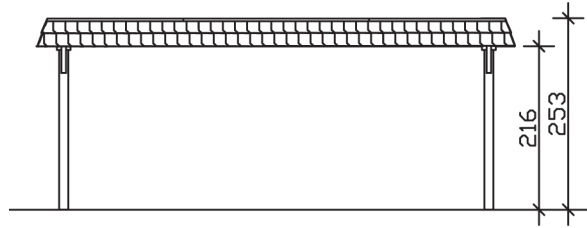

WENDLAND

Flachdach-Carport

Carport
WENDLAND
 630 x 637
 68

Gestaltungsbeispiel

- Massive Konstruktion aus hochwertigem Leimholz (BSH-Fichte)
- Farblich behandelt in schiefergrau
- Aluminium-Dachplatten
- Pfosten 12 x 12 cm

CARPORT WENDLAND 630 x 637 cm

Datenblatt / Baubeschreibung

Material	Leimholz, Fichte
Farbbehandlung	Lasiert in Schiefergrau
Pfostenstärke	12 x 12 cm
Aufstellbreite	630 cm
Aufstelltiefe	637 cm
Grundfläche	40,13 m ²
Umbauter Raum	99,12 m ³
Breite Sockelmaß	574 cm
Tiefe Sockelmaß	496 cm
Durchfahrtshöhe vorne	216 cm
Durchfahrtshöhe hinten	204 cm
Durchfahrtsbreite	550 cm
Firsthöhe	253 cm
Traufenhöhe	241 cm
Schneelast	1,25 kN/m ²
Windlast	0,95 kN/m ²
Dachform	Flachdach
Dachfläche	35,34 m ²
Dachneigung	1,2 °
Dacheindeckung	Aluminium-Dachplatten mit Trapezprofil - anthrazit farbbeschichtet

Dachstärke	0,5 mm
Wasserablauf	nach hinten
Pfostenabstand Tiefe	230 cm
Pfostenanzahl	6
Oberfläche Holz	73,11 m ²
Im Lieferumfang enthalten	H-Pfostenanker zum Einbetonieren, Montagematerial, Aufbauanleitung
Anzahl Packstücke	1
Verpackungsgewicht gesamt	971 kg
Verpackungsmaße	Paket 1: 120 cm x 610 cm x 65 cm 971,0 kg
Artikelnummer	244515-13-51
EAN-Nummer	4018211031856
Garantie	5 Jahre gemäß unseren Garantiebedingungen

WENDLAND
630 x 637 cm

Ansicht
vorne

Schnitt

Grundriss

WENDLAND 630 x 637 cm

Schnitte und Ansichten Maßstab 1:100