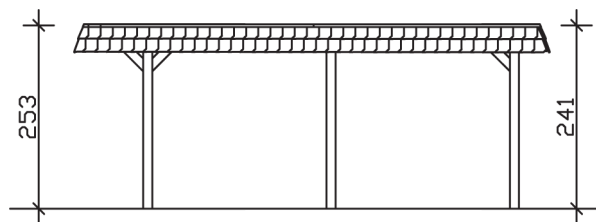

WENDLAND

Flachdach-Carport

Carport
WENDLAND
 630 x 637
 68

Gestaltungsbeispiel

- Massive Konstruktion aus hochwertigem Leimholz (BSH-Fichte)
- Farblich behandelt in schiefergrau
- Aluminium-Dachplatten
- Pfosten 12 x 12 cm

CARPORT WENDLAND 630 x 637 cm

Datenblatt / Baubeschreibung

Material	Leimholz, Fichte
Farbbehandlung	Lasiert in Schiefergrau
Pfostenstärke	12 x 12 cm
Aufstellbreite	630 cm
Aufstelltiefe	637 cm
Grundfläche	40,13 m ²
Umbauter Raum	99,12 m ³
Breite Sockelmaß	574 cm
Tiefe Sockelmaß	496 cm
Durchfahrtshöhe vorne	216 cm
Durchfahrtshöhe hinten	204 cm
Durchfahrtsbreite	550 cm
Firsthöhe	253 cm
Traufenhöhe	241 cm
Schneelast	1,25 kN/m ²
Windlast	0,95 kN/m ²
Dachform	Flachdach
Dachfläche	35,34 m ²
Dachneigung	1,2 °
Dacheindeckung	Aluminium-Dachplatten mit Trapezprofil - anthrazit farbbeschichtet

Dachstärke	0,5 mm
Wasserablauf	nach hinten
Pfostenabstand Tiefe	230 cm
Pfostenanzahl	6
Oberfläche Holz	73,11 m ²
Im Lieferumfang enthalten	H-Pfostenanker zum Einbetonieren, Montagematerial, Aufbauanleitung
Anzahl Packstücke	1
Verpackungsgewicht gesamt	971 kg
Verpackungsmaße	Paket 1: 120 cm x 610 cm x 65 cm 971,0 kg
Artikelnummer	244515-13-51
EAN-Nummer	4018211031856
Garantie	5 Jahre gemäß unseren Garantiebedingungen

WENDLAND
630 x 637 cm

Ansicht
vorne

Schnitt

Grundriss

WENDLAND 630 x 637 cm

Schnitte und Ansichten Maßstab 1:100