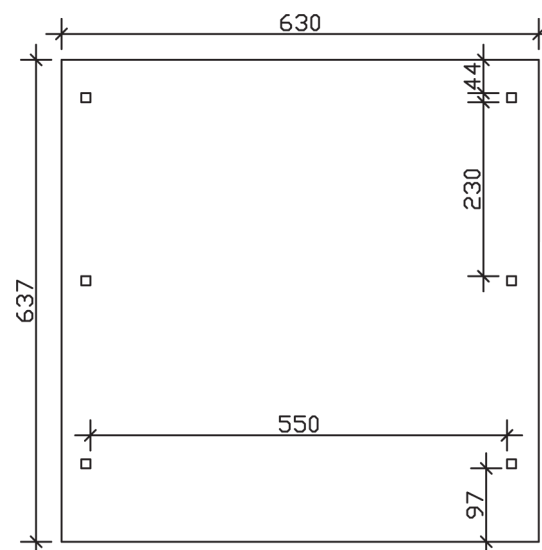

WENDLAND

Flachdach-Carport

Carport
WENDLAND
 630 x 637
 68

Gestaltungsbeispiel

- Massive Konstruktion aus hochwertigem Leimholz (BSH-Fichte)
- Farblich behandelt in schiefergrau
- Aluminium-Dachplatten
- Pfosten 12 x 12 cm

CARPORT WENDLAND 630 x 637 cm

Datenblatt / Baubeschreibung

Material	Leimholz, Fichte
Farbbehandlung	Lasiert in Schiefergrau
Pfostenstärke	12 x 12 cm
Aufstellbreite	630 cm
Aufstelltiefe	637 cm
Grundfläche	40,13 m ²
Umbauter Raum	99,12 m ³
Breite Sockelmaß	574 cm
Tiefe Sockelmaß	496 cm
Durchfahrtshöhe vorne	216 cm
Durchfahrtshöhe hinten	204 cm
Durchfahrtsbreite	550 cm
Firsthöhe	253 cm
Traufenhöhe	241 cm
Schneelast	1,25 kN/m ²
Windlast	0,95 kN/m ²
Dachform	Flachdach
Dachfläche	35,34 m ²
Dachneigung	1,2 °
Dacheindeckung	Aluminium-Dachplatten mit Trapezprofil - anthrazit farbbeschichtet

Dachstärke	0,5 mm
Wasserablauf	nach hinten
Pfostenabstand Tiefe	230 cm
Pfostenanzahl	6
Oberfläche Holz	73,11 m ²
Im Lieferumfang enthalten	H-Pfostenanker zum Einbetonieren, Montagematerial, Aufbauanleitung
Anzahl Packstücke	1
Verpackungsgewicht gesamt	971 kg
Verpackungsmaße	Paket 1: 120 cm x 610 cm x 65 cm 971,0 kg
Artikelnummer	244515-13-51
EAN-Nummer	4018211031856
Garantie	5 Jahre gemäß unseren Garantiebedingungen

WENDLAND
630 x 637 cm

Ansicht
vorne

Schnitt

Grundriss

WENDLAND 630 x 637 cm

Schnitte und Ansichten Maßstab 1:100