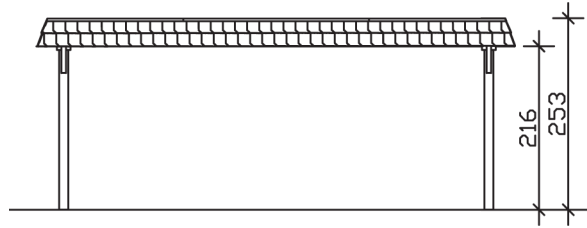

WENDLAND

Flachdach-Carport

Carport
WENDLAND
 630 x 879 cm

Gestaltungsbeispiel

- Massive Konstruktion aus hochwertigem Leimholz (BSH-Fichte)
- Farblich unbehandelt
- Dachschalung mit EPDM-Folie
- Pfosten 12 x 12 cm

CARPORT WENDLAND 630 x 879 cm

Datenblatt / Baubeschreibung

Material	Leimholz, Fichte
Farbbehandlung	Unbehandelt
Pfostenstärke	12 x 12 cm
Aufstellbreite	630 cm
Aufstelltiefe	879 cm
Grundfläche	55,38 m ²
Umbauter Raum	135,40 m ³
Breite Sockelmaß	574 cm
Tiefe Sockelmaß	738 cm
Durchfahrtshöhe vorne	216 cm
Durchfahrtshöhe hinten	199 cm
Durchfahrtsbreite	550 cm
Firsthöhe	253 cm
Traufenhöhe	236 cm
Schneelast	1,25 kN/m ²
Windlast	0,95 kN/m ²
Dachform	Flachdach
Dachfläche	49,64 m ²
Dachneigung	1,2 °
Dacheindeckung	Dachschalung mit EPDM-Folie

Dachstärke	20 mm
Wasserablauf	nach hinten
Pfostenabstand Tiefe	230 cm
Pfostenanzahl	8
Oberfläche Holz	232,39 m ²
Im Lieferumfang enthalten	H-Pfostenanker zum Einbetonieren, Montagematerial, Aufbauanleitung
Anzahl Packstücke	2
Verpackungsgewicht gesamt	1760 kg
Verpackungsmaße	Paket 1: 120 cm x 610 cm x 87 cm 1.662,0 kg Paket 2: 50 cm x 50 cm x 60 cm 98,0 kg
Artikelnummer	244607-00-35
EAN-Nummer	4018211026081
Garantie	5 Jahre gemäß unseren Garantiebedingungen

WENDLAND
630 x 879 cm

Ansicht
vorne

Schnitt

Grundriss

WENDLAND
630 x 879 cm

Schnitte und Ansichten Maßstab 1:100