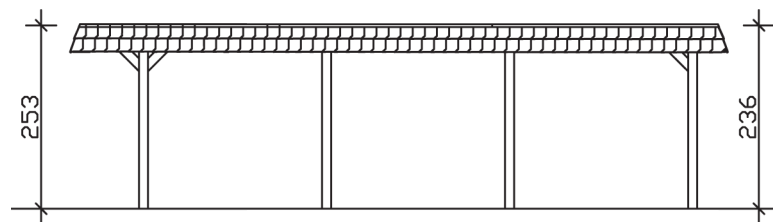

WENDLAND

Flachdach-Carport

Carport
WENDLAND
 630 x 879 cm

Gestaltungsbeispiel

- Massive Konstruktion aus hochwertigem Leimholz (BSH-Fichte)
- Farblich unbehandelt
- Dachschalung mit EPDM-Folie
- Pfosten 12 x 12 cm

CARPORT WENDLAND 630 x 879 cm

Datenblatt / Baubeschreibung

Material	Leimholz, Fichte
Farbbehandlung	Unbehandelt
Pfostenstärke	12 x 12 cm
Aufstellbreite	630 cm
Aufstelltiefe	879 cm
Grundfläche	55,38 m ²
Umbauter Raum	135,40 m ³
Breite Sockelmaß	574 cm
Tiefe Sockelmaß	738 cm
Durchfahrtshöhe vorne	216 cm
Durchfahrtshöhe hinten	199 cm
Durchfahrtsbreite	550 cm
Firsthöhe	253 cm
Traufenhöhe	236 cm
Schneelast	1,25 kN/m ²
Windlast	0,95 kN/m ²
Dachform	Flachdach
Dachfläche	49,64 m ²
Dachneigung	1,2 °
Dacheindeckung	Dachschalung mit EPDM-Folie

Dachstärke	20 mm
Wasserablauf	nach hinten
Pfostenabstand Tiefe	230 cm
Pfostenanzahl	8
Oberfläche Holz	232,39 m ²
Im Lieferumfang enthalten	H-Pfostenanker zum Einbetonieren, Montagematerial, Aufbauanleitung
Anzahl Packstücke	2
Verpackungsgewicht gesamt	1760 kg
Verpackungsmaße	Paket 1: 120 cm x 610 cm x 87 cm 1.662,0 kg Paket 2: 50 cm x 50 cm x 60 cm 98,0 kg
Artikelnummer	244607-00-35
EAN-Nummer	4018211026081
Garantie	5 Jahre gemäß unseren Garantiebedingungen

WENDLAND
630 x 879 cm

Ansicht
vorne

Schnitt

Grundriss

WENDLAND
630 x 879 cm

Schnitte und Ansichten Maßstab 1:100