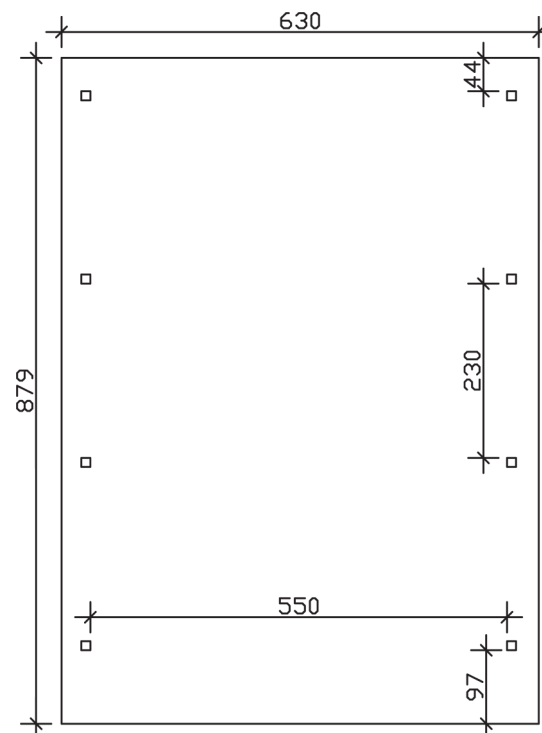

WENDLAND

Flachdach-Carport

Carport
WENDLAND
 630 x 879 cm

Gestaltungsbeispiel

- Massive Konstruktion aus hochwertigem Leimholz (BSH-Fichte)
- Farblich unbehandelt
- Dachschalung mit EPDM-Folie
- Pfosten 12 x 12 cm

CARPORT WENDLAND 630 x 879 cm

Datenblatt / Baubeschreibung

Material	Leimholz, Fichte
Farbbehandlung	Unbehandelt
Pfostenstärke	12 x 12 cm
Aufstellbreite	630 cm
Aufstelltiefe	879 cm
Grundfläche	55,38 m ²
Umbauter Raum	135,40 m ³
Breite Sockelmaß	574 cm
Tiefe Sockelmaß	738 cm
Durchfahrtshöhe vorne	216 cm
Durchfahrtshöhe hinten	199 cm
Durchfahrtsbreite	550 cm
Firsthöhe	253 cm
Traufenhöhe	236 cm
Schneelast	1,25 kN/m ²
Windlast	0,95 kN/m ²
Dachform	Flachdach
Dachfläche	49,64 m ²
Dachneigung	1,2 °
Dacheindeckung	Dachschalung mit EPDM-Folie

Dachstärke	20 mm
Wasserablauf	nach hinten
Pfostenabstand Tiefe	230 cm
Pfostenanzahl	8
Oberfläche Holz	232,39 m ²
Im Lieferumfang enthalten	H-Pfostenanker zum Einbetonieren, Montagematerial, Aufbauanleitung
Anzahl Packstücke	2
Verpackungsgewicht gesamt	1760 kg
Verpackungsmaße	Paket 1: 120 cm x 610 cm x 87 cm 1.662,0 kg Paket 2: 50 cm x 50 cm x 60 cm 98,0 kg
Artikelnummer	244607-00-35
EAN-Nummer	4018211026081
Garantie	5 Jahre gemäß unseren Garantiebedingungen

WENDLAND
630 x 879 cm

Ansicht
vorne

Schnitt

Grundriss

WENDLAND
630 x 879 cm

Schnitte und Ansichten Maßstab 1:100