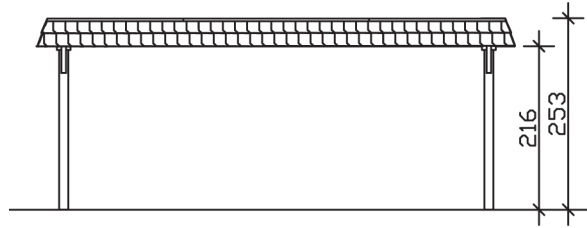

WENDLAND

Flachdach-Carport

Carport
WENDLAND
 630 x 879 cm

Gestaltungsbeispiel

- Massive Konstruktion aus hochwertigem Leimholz (BSH-Fichte)
- Farblich unbehandelt
- Aluminium-Dachplatten
- Pfosten 12 x 12 cm

CARPORT WENDLAND 630 x 879 cm

Datenblatt / Baubeschreibung

Material	Leimholz, Fichte
Farbbehandlung	Unbehandelt
Pfostenstärke	12 x 12 cm
Aufstellbreite	630 cm
Aufstelltiefe	879 cm
Grundfläche	55,38 m ²
Umbauter Raum	135,40 m ³
Breite Sockelmaß	574 cm
Tiefe Sockelmaß	738 cm
Durchfahrtshöhe vorne	216 cm
Durchfahrtshöhe hinten	199 cm
Durchfahrtsbreite	550 cm
Firsthöhe	253 cm
Traufenhöhe	236 cm
Schneelast	1,25 kN/m ²
Windlast	0,95 kN/m ²
Dachform	Flachdach
Dachfläche	49,64 m ²
Dachneigung	1,2 °
Dacheindeckung	Aluminium-Dachplatten mit Trapezprofil - anthrazit farbbeschichtet

Dachstärke	0,5 mm
Wasserablauf	nach hinten
Pfostenabstand Tiefe	230 cm
Pfostenanzahl	8
Oberfläche Holz	95,71 m ²
Im Lieferumfang enthalten	H-Pfostenanker zum Einbetonieren, Montagematerial, Aufbauanleitung
Anzahl Packstücke	1
Verpackungsgewicht gesamt	1292 kg
Verpackungsmaße	Paket 1: 120 cm x 610 cm x 75 cm 1.292,0 kg
Artikelnummer	244607-00-51
EAN-Nummer	4018211024469
Garantie	5 Jahre gemäß unseren Garantiebedingungen

WENDLAND
630 x 879 cm

Ansicht
vorne

Schnitt

Grundriss

WENDLAND
630 x 879 cm

Schnitte und Ansichten Maßstab 1:100