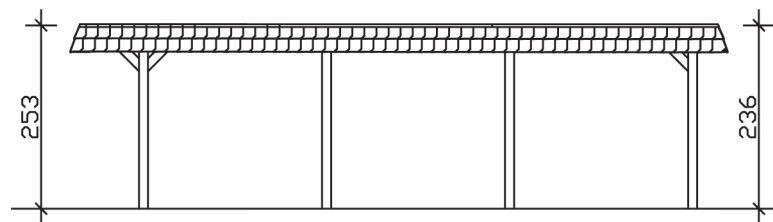

WENDLAND

Flachdach-Carport

Carport
WENDLAND
 630 x 879 cm

Gestaltungsbeispiel

- Massive Konstruktion aus hochwertigem Leimholz (BSH-Fichte)
- Farblich unbehandelt
- Aluminium-Dachplatten
- Pfosten 12 x 12 cm

CARPORT WENDLAND 630 x 879 cm

Datenblatt / Baubeschreibung

Material	Leimholz, Fichte
Farbbehandlung	Unbehandelt
Pfostenstärke	12 x 12 cm
Aufstellbreite	630 cm
Aufstelltiefe	879 cm
Grundfläche	55,38 m ²
Umbauter Raum	135,40 m ³
Breite Sockelmaß	574 cm
Tiefe Sockelmaß	738 cm
Durchfahrtshöhe vorne	216 cm
Durchfahrtshöhe hinten	199 cm
Durchfahrtsbreite	550 cm
Firsthöhe	253 cm
Traufenhöhe	236 cm
Schneelast	1,25 kN/m ²
Windlast	0,95 kN/m ²
Dachform	Flachdach
Dachfläche	49,64 m ²
Dachneigung	1,2 °
Dacheindeckung	Aluminium-Dachplatten mit Trapezprofil - anthrazit farbbeschichtet

Dachstärke	0,5 mm
Wasserablauf	nach hinten
Pfostenabstand Tiefe	230 cm
Pfostenanzahl	8
Oberfläche Holz	95,71 m ²
Im Lieferumfang enthalten	H-Pfostenanker zum Einbetonieren, Montagematerial, Aufbauanleitung
Anzahl Packstücke	1
Verpackungsgewicht gesamt	1292 kg
Verpackungsmaße	Paket 1: 120 cm x 610 cm x 75 cm 1.292,0 kg
Artikelnummer	244607-00-51
EAN-Nummer	4018211024469
Garantie	5 Jahre gemäß unseren Garantiebedingungen

WENDLAND
630 x 879 cm

Ansicht
vorne

Schnitt

Grundriss

WENDLAND
630 x 879 cm

Schnitte und Ansichten Maßstab 1:100