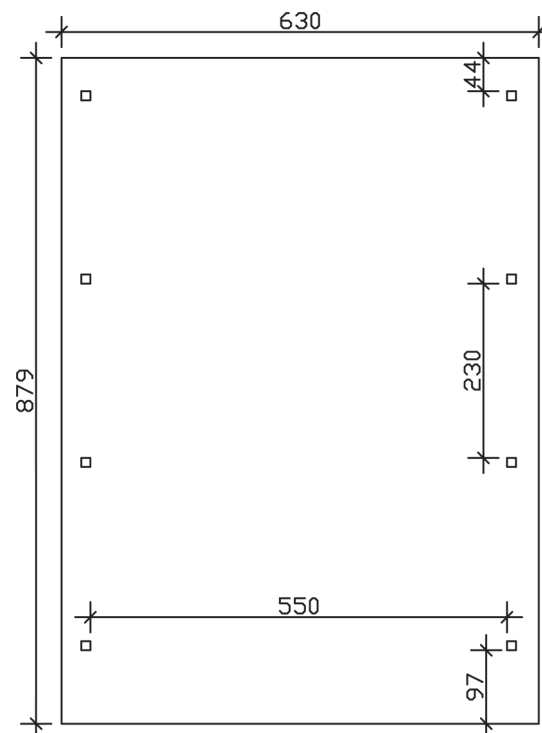

WENDLAND

Flachdach-Carport

Carport
WENDLAND
 630 x 879 cm

Gestaltungsbeispiel

- Massive Konstruktion aus hochwertigem Leimholz (BSH-Fichte)
- Farblich unbehandelt
- Aluminium-Dachplatten
- Pfosten 12 x 12 cm

CARPORT WENDLAND 630 x 879 cm

Datenblatt / Baubeschreibung

Material	Leimholz, Fichte
Farbbehandlung	Unbehandelt
Pfostenstärke	12 x 12 cm
Aufstellbreite	630 cm
Aufstelltiefe	879 cm
Grundfläche	55,38 m ²
Umbauter Raum	135,40 m ³
Breite Sockelmaß	574 cm
Tiefe Sockelmaß	738 cm
Durchfahrtshöhe vorne	216 cm
Durchfahrtshöhe hinten	199 cm
Durchfahrtsbreite	550 cm
Firsthöhe	253 cm
Traufenhöhe	236 cm
Schneelast	1,25 kN/m ²
Windlast	0,95 kN/m ²
Dachform	Flachdach
Dachfläche	49,64 m ²
Dachneigung	1,2 °
Dacheindeckung	Aluminium-Dachplatten mit Trapezprofil - anthrazit farbbeschichtet

Dachstärke	0,5 mm
Wasserablauf	nach hinten
Pfostenabstand Tiefe	230 cm
Pfostenanzahl	8
Oberfläche Holz	95,71 m ²
Im Lieferumfang enthalten	H-Pfostenanker zum Einbetonieren, Montagematerial, Aufbauanleitung
Anzahl Packstücke	1
Verpackungsgewicht gesamt	1292 kg
Verpackungsmaße	Paket 1: 120 cm x 610 cm x 75 cm 1.292,0 kg
Artikelnummer	244607-00-51
EAN-Nummer	4018211024469
Garantie	5 Jahre gemäß unseren Garantiebedingungen

WENDLAND
630 x 879 cm

Ansicht
vorne

Schnitt

Grundriss

WENDLAND
630 x 879 cm

Schnitte und Ansichten Maßstab 1:100