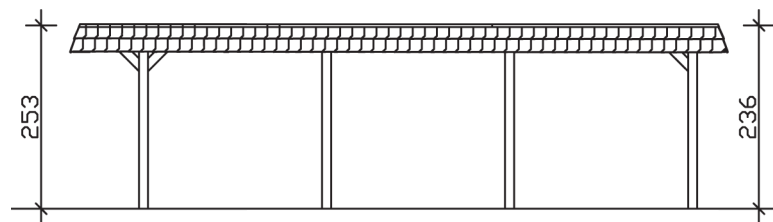

WENDLAND

Flachdach-Carport

Carport
WENDLAND
 630 x 879 cm

Gestaltungsbeispiel

- Massive Konstruktion aus hochwertigem Leimholz (BSH-Fichte)
- Farblich behandelt in nussbaum
- Dachschalung mit EPDM-Folie
- Pfosten 12 x 12 cm

CARPORT WENDLAND 630 x 879 cm

Datenblatt / Baubeschreibung

Material	Leimholz, Fichte
Farbbehandlung	Lasiert in Nussbaum
Pfostenstärke	12 x 12 cm
Aufstellbreite	630 cm
Aufstelltiefe	879 cm
Grundfläche	55,38 m ²
Umbauter Raum	135,40 m ³
Breite Sockelmaß	574 cm
Tiefe Sockelmaß	738 cm
Durchfahrtshöhe vorne	216 cm
Durchfahrtshöhe hinten	199 cm
Durchfahrtsbreite	550 cm
Firsthöhe	253 cm
Traufenhöhe	236 cm
Schneelast	1,25 kN/m ²
Windlast	0,95 kN/m ²
Dachform	Flachdach
Dachfläche	49,64 m ²
Dachneigung	1,2 °
Dacheindeckung	Dachschalung mit EPDM-Folie

Dachstärke	20 mm
Wasserablauf	nach hinten
Pfostenabstand Tiefe	230 cm
Pfostenanzahl	8
Oberfläche Holz	232,39 m ²
Im Lieferumfang enthalten	H-Pfostenanker zum Einbetonieren, Montagematerial, Aufbauanleitung
Anzahl Packstücke	2
Verpackungsgewicht gesamt	1760 kg
Verpackungsmaße	Paket 1: 120 cm x 610 cm x 87 cm 1.662,0 kg Paket 2: 50 cm x 50 cm x 60 cm 98,0 kg
Artikelnummer	244607-03-35
EAN-Nummer	4018211026111
Garantie	5 Jahre gemäß unseren Garantiebedingungen

WENDLAND
630 x 879 cm

Ansicht
vorne

Schnitt

Grundriss

WENDLAND
630 x 879 cm

Schnitte und Ansichten Maßstab 1:100