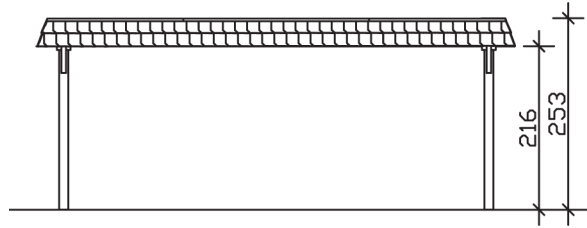

WENDLAND

Flachdach-Carport

Carport
WENDLAND
 630 x 879 cm

Gestaltungsbeispiel

- Massive Konstruktion aus hochwertigem Leimholz (BSH-Fichte)
- Farblich behandelt in nussbaum
- Dachschalung mit EPDM-Folie
- Pfosten 12 x 12 cm

CARPORT WENDLAND 630 x 879 cm

Datenblatt / Baubeschreibung

Material	Leimholz, Fichte
Farbbehandlung	Lasiert in Nussbaum
Pfostenstärke	12 x 12 cm
Aufstellbreite	630 cm
Aufstelltiefe	879 cm
Grundfläche	55,38 m ²
Umbauter Raum	135,40 m ³
Breite Sockelmaß	574 cm
Tiefe Sockelmaß	738 cm
Durchfahrtshöhe vorne	216 cm
Durchfahrtshöhe hinten	199 cm
Durchfahrtsbreite	550 cm
Firsthöhe	253 cm
Traufenhöhe	236 cm
Schneelast	1,25 kN/m ²
Windlast	0,95 kN/m ²
Dachform	Flachdach
Dachfläche	49,64 m ²
Dachneigung	1,2 °
Dacheindeckung	Dachschalung mit EPDM-Folie

Dachstärke	20 mm
Wasserablauf	nach hinten
Pfostenabstand Tiefe	230 cm
Pfostenanzahl	8
Oberfläche Holz	232,39 m ²
Im Lieferumfang enthalten	H-Pfostenanker zum Einbetonieren, Montagematerial, Aufbauanleitung
Anzahl Packstücke	2
Verpackungsgewicht gesamt	1760 kg
Verpackungsmaße	Paket 1: 120 cm x 610 cm x 87 cm 1.662,0 kg Paket 2: 50 cm x 50 cm x 60 cm 98,0 kg
Artikelnummer	244607-03-35
EAN-Nummer	4018211026111
Garantie	5 Jahre gemäß unseren Garantiebedingungen

WENDLAND
630 x 879 cm

Ansicht
vorne

Schnitt

Grundriss

WENDLAND
630 x 879 cm

Schnitte und Ansichten Maßstab 1:100