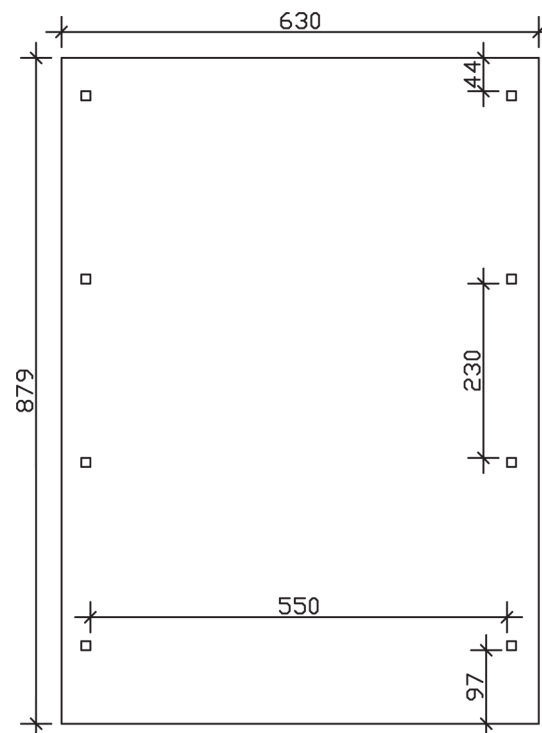

WENDLAND

Flachdach-Carport

Carport
WENDLAND
 630 x 879 cm

Gestaltungsbeispiel

- Massive Konstruktion aus hochwertigem Leimholz (BSH-Fichte)
- Farblich behandelt in nussbaum
- Dachschalung mit EPDM-Folie
- Pfosten 12 x 12 cm

CARPORT WENDLAND 630 x 879 cm

Datenblatt / Baubeschreibung

Material	Leimholz, Fichte
Farbbehandlung	Lasiert in Nussbaum
Pfostenstärke	12 x 12 cm
Aufstellbreite	630 cm
Aufstelltiefe	879 cm
Grundfläche	55,38 m ²
Umbauter Raum	135,40 m ³
Breite Sockelmaß	574 cm
Tiefe Sockelmaß	738 cm
Durchfahrtshöhe vorne	216 cm
Durchfahrtshöhe hinten	199 cm
Durchfahrtsbreite	550 cm
Firsthöhe	253 cm
Traufenhöhe	236 cm
Schneelast	1,25 kN/m ²
Windlast	0,95 kN/m ²
Dachform	Flachdach
Dachfläche	49,64 m ²
Dachneigung	1,2 °
Dacheindeckung	Dachschalung mit EPDM-Folie

Dachstärke	20 mm
Wasserablauf	nach hinten
Pfostenabstand Tiefe	230 cm
Pfostenanzahl	8
Oberfläche Holz	232,39 m ²
Im Lieferumfang enthalten	H-Pfostenanker zum Einbetonieren, Montagematerial, Aufbauanleitung
Anzahl Packstücke	2
Verpackungsgewicht gesamt	1760 kg
Verpackungsmaße	Paket 1: 120 cm x 610 cm x 87 cm 1.662,0 kg Paket 2: 50 cm x 50 cm x 60 cm 98,0 kg
Artikelnummer	244607-03-35
EAN-Nummer	4018211026111
Garantie	5 Jahre gemäß unseren Garantiebedingungen

WENDLAND
630 x 879 cm

Ansicht
vorne

Schnitt

Grundriss

WENDLAND
630 x 879 cm

Schnitte und Ansichten Maßstab 1:100