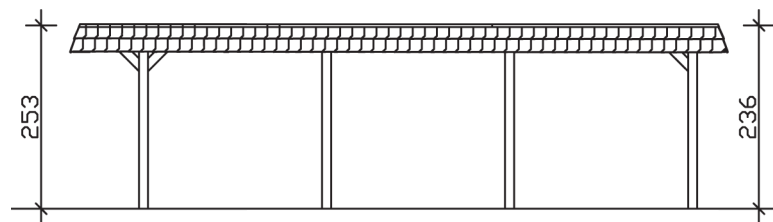

WENDLAND

Flachdach-Carport

Carport
WENDLAND
 630 x 879 cm

Gestaltungsbeispiel

- Massive Konstruktion aus hochwertigem Leimholz (BSH-Fichte)
- Farblich behandelt in nussbaum
- Aluminium-Dachplatten
- Pfosten 12 x 12 cm

CARPORT WENDLAND 630 x 879 cm

Datenblatt / Baubeschreibung

Material	Leimholz, Fichte
Farbbehandlung	Lasiert in Nussbaum
Pfostenstärke	12 x 12 cm
Aufstellbreite	630 cm
Aufstelltiefe	879 cm
Grundfläche	55,38 m ²
Umbauter Raum	135,40 m ³
Breite Sockelmaß	574 cm
Tiefe Sockelmaß	738 cm
Durchfahrtshöhe vorne	216 cm
Durchfahrtshöhe hinten	199 cm
Durchfahrtsbreite	550 cm
Firsthöhe	253 cm
Traufenhöhe	236 cm
Schneelast	1,25 kN/m ²
Windlast	0,95 kN/m ²
Dachform	Flachdach
Dachfläche	49,64 m ²
Dachneigung	1,2 °
Dacheindeckung	Aluminium-Dachplatten mit Trapezprofil - anthrazit farbbeschichtet

Dachstärke	0,5 mm
Wasserablauf	nach hinten
Pfostenabstand Tiefe	230 cm
Pfostenanzahl	8
Oberfläche Holz	95,71 m ²
Im Lieferumfang enthalten	H-Pfostenanker zum Einbetonieren, Montagematerial, Aufbauanleitung
Anzahl Packstücke	1
Verpackungsgewicht gesamt	1292 kg
Verpackungsmaße	Paket 1: 120 cm x 610 cm x 75 cm 1.292,0 kg
Artikelnummer	244607-03-51
EAN-Nummer	4018211024490
Garantie	5 Jahre gemäß unseren Garantiebedingungen

WENDLAND
630 x 879 cm

Ansicht
vorne

Schnitt

Grundriss

WENDLAND
630 x 879 cm

Schnitte und Ansichten Maßstab 1:100