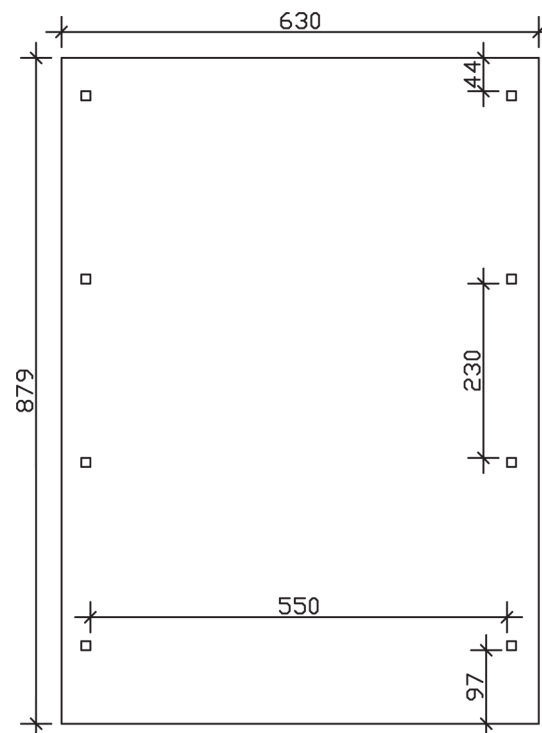

WENDLAND

Flachdach-Carport

Carport
WENDLAND
 630 x 879 cm

Gestaltungsbeispiel

- Massive Konstruktion aus hochwertigem Leimholz (BSH-Fichte)
- Farblich behandelt in nussbaum
- Aluminium-Dachplatten
- Pfosten 12 x 12 cm

CARPORT WENDLAND 630 x 879 cm

Datenblatt / Baubeschreibung

Material	Leimholz, Fichte
Farbbehandlung	Lasiert in Nussbaum
Pfostenstärke	12 x 12 cm
Aufstellbreite	630 cm
Aufstelltiefe	879 cm
Grundfläche	55,38 m ²
Umbauter Raum	135,40 m ³
Breite Sockelmaß	574 cm
Tiefe Sockelmaß	738 cm
Durchfahrtshöhe vorne	216 cm
Durchfahrtshöhe hinten	199 cm
Durchfahrtsbreite	550 cm
Firsthöhe	253 cm
Traufenhöhe	236 cm
Schneelast	1,25 kN/m ²
Windlast	0,95 kN/m ²
Dachform	Flachdach
Dachfläche	49,64 m ²
Dachneigung	1,2 °
Dacheindeckung	Aluminium-Dachplatten mit Trapezprofil - anthrazit farbbeschichtet

Dachstärke	0,5 mm
Wasserablauf	nach hinten
Pfostenabstand Tiefe	230 cm
Pfostenanzahl	8
Oberfläche Holz	95,71 m ²
Im Lieferumfang enthalten	H-Pfostenanker zum Einbetonieren, Montagematerial, Aufbauanleitung
Anzahl Packstücke	1
Verpackungsgewicht gesamt	1292 kg
Verpackungsmaße	Paket 1: 120 cm x 610 cm x 75 cm 1.292,0 kg
Artikelnummer	244607-03-51
EAN-Nummer	4018211024490
Garantie	5 Jahre gemäß unseren Garantiebedingungen

WENDLAND
630 x 879 cm

Ansicht
vorne

Schnitt

Grundriss

WENDLAND
630 x 879 cm

Schnitte und Ansichten Maßstab 1:100