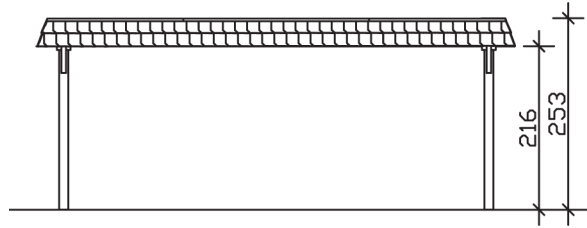

WENDLAND

Flachdach-Carport

Carport
WENDLAND
 630 x 879 cm

Gestaltungsbeispiel

- Massive Konstruktion aus hochwertigem Leimholz (BSH-Fichte)
- Farblich behandelt in nussbaum
- Aluminium-Dachplatten
- Pfosten 12 x 12 cm

CARPORT WENDLAND 630 x 879 cm

Datenblatt / Baubeschreibung

Material	Leimholz, Fichte
Farbbehandlung	Lasiert in Nussbaum
Pfostenstärke	12 x 12 cm
Aufstellbreite	630 cm
Aufstelltiefe	879 cm
Grundfläche	55,38 m ²
Umbauter Raum	135,40 m ³
Breite Sockelmaß	574 cm
Tiefe Sockelmaß	738 cm
Durchfahrtshöhe vorne	216 cm
Durchfahrtshöhe hinten	199 cm
Durchfahrtsbreite	550 cm
Firsthöhe	253 cm
Traufenhöhe	236 cm
Schneelast	1,25 kN/m ²
Windlast	0,95 kN/m ²
Dachform	Flachdach
Dachfläche	49,64 m ²
Dachneigung	1,2 °
Dacheindeckung	Aluminium-Dachplatten mit Trapezprofil - anthrazit farbbeschichtet

Dachstärke	0,5 mm
Wasserablauf	nach hinten
Pfostenabstand Tiefe	230 cm
Pfostenanzahl	8
Oberfläche Holz	95,71 m ²
Im Lieferumfang enthalten	H-Pfostenanker zum Einbetonieren, Montagematerial, Aufbauanleitung
Anzahl Packstücke	1
Verpackungsgewicht gesamt	1292 kg
Verpackungsmaße	Paket 1: 120 cm x 610 cm x 75 cm 1.292,0 kg
Artikelnummer	244607-03-51
EAN-Nummer	4018211024490
Garantie	5 Jahre gemäß unseren Garantiebedingungen

WENDLAND
630 x 879 cm

Ansicht
vorne

Schnitt

Grundriss

WENDLAND
630 x 879 cm

Schnitte und Ansichten Maßstab 1:100