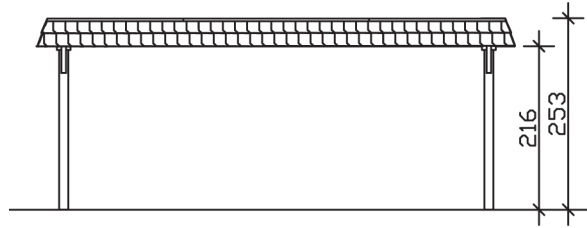

WENDLAND

Flachdach-Carport

Carport
WENDLAND
 630 x 879 cm

Gestaltungsbeispiel

- Massive Konstruktion aus hochwertigem Leimholz (BSH-Fichte)
- Farblich behandelt in weiß
- Dachschalung mit EPDM-Folie
- Pfosten 12 x 12 cm

CARPORT WENDLAND 630 x 879 cm

Datenblatt / Baubeschreibung

Material	Leimholz, Fichte
Farbbehandlung	Lasiert in Weiß
Pfostenstärke	12 x 12 cm
Aufstellbreite	630 cm
Aufstelltiefe	879 cm
Grundfläche	55,38 m ²
Umbauter Raum	135,40 m ³
Breite Sockelmaß	574 cm
Tiefe Sockelmaß	738 cm
Durchfahrtshöhe vorne	216 cm
Durchfahrtshöhe hinten	199 cm
Durchfahrtsbreite	550 cm
Firsthöhe	253 cm
Traufenhöhe	236 cm
Schneelast	1,25 kN/m ²
Windlast	0,95 kN/m ²
Dachform	Flachdach
Dachfläche	49,64 m ²
Dachneigung	1,2 °
Dacheindeckung	Dachschalung mit EPDM-Folie

Dachstärke	20 mm
Wasserablauf	nach hinten
Pfostenabstand Tiefe	230 cm
Pfostenanzahl	8
Oberfläche Holz	232,39 m ²
Im Lieferumfang enthalten	H-Pfostenanker zum Einbetonieren, Montagematerial, Aufbauanleitung
Anzahl Packstücke	2
Verpackungsgewicht gesamt	1760 kg
Verpackungsmaße	Paket 1: 120 cm x 610 cm x 87 cm 1.662,0 kg Paket 2: 50 cm x 50 cm x 60 cm 98,0 kg
Artikelnummer	244607-11-35
EAN-Nummer	4018211026128
Garantie	5 Jahre gemäß unseren Garantiebedingungen

WENDLAND
630 x 879 cm

Ansicht
vorne

Schnitt

Grundriss

WENDLAND
630 x 879 cm

Schnitte und Ansichten Maßstab 1:100