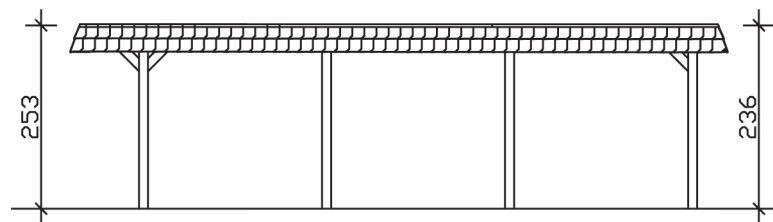

WENDLAND

Flachdach-Carport

Carport
WENDLAND
 630 x 879 cm

Gestaltungsbeispiel

- Massive Konstruktion aus hochwertigem Leimholz (BSH-Fichte)
- Farblich behandelt in weiß
- Dachschalung mit EPDM-Folie
- Pfosten 12 x 12 cm

CARPORT WENDLAND 630 x 879 cm

Datenblatt / Baubeschreibung

Material	Leimholz, Fichte
Farbbehandlung	Lasiert in Weiß
Pfostenstärke	12 x 12 cm
Aufstellbreite	630 cm
Aufstelltiefe	879 cm
Grundfläche	55,38 m ²
Umbauter Raum	135,40 m ³
Breite Sockelmaß	574 cm
Tiefe Sockelmaß	738 cm
Durchfahrtshöhe vorne	216 cm
Durchfahrtshöhe hinten	199 cm
Durchfahrtsbreite	550 cm
Firsthöhe	253 cm
Traufenhöhe	236 cm
Schneelast	1,25 kN/m ²
Windlast	0,95 kN/m ²
Dachform	Flachdach
Dachfläche	49,64 m ²
Dachneigung	1,2 °
Dacheindeckung	Dachschalung mit EPDM-Folie

Dachstärke	20 mm
Wasserablauf	nach hinten
Pfostenabstand Tiefe	230 cm
Pfostenanzahl	8
Oberfläche Holz	232,39 m ²
Im Lieferumfang enthalten	H-Pfostenanker zum Einbetonieren, Montagematerial, Aufbauanleitung
Anzahl Packstücke	2
Verpackungsgewicht gesamt	1760 kg
Verpackungsmaße	Paket 1: 120 cm x 610 cm x 87 cm 1.662,0 kg Paket 2: 50 cm x 50 cm x 60 cm 98,0 kg
Artikelnummer	244607-11-35
EAN-Nummer	4018211026128
Garantie	5 Jahre gemäß unseren Garantiebedingungen

WENDLAND
630 x 879 cm

Ansicht
vorne

Schnitt

Grundriss

WENDLAND
630 x 879 cm

Schnitte und Ansichten Maßstab 1:100