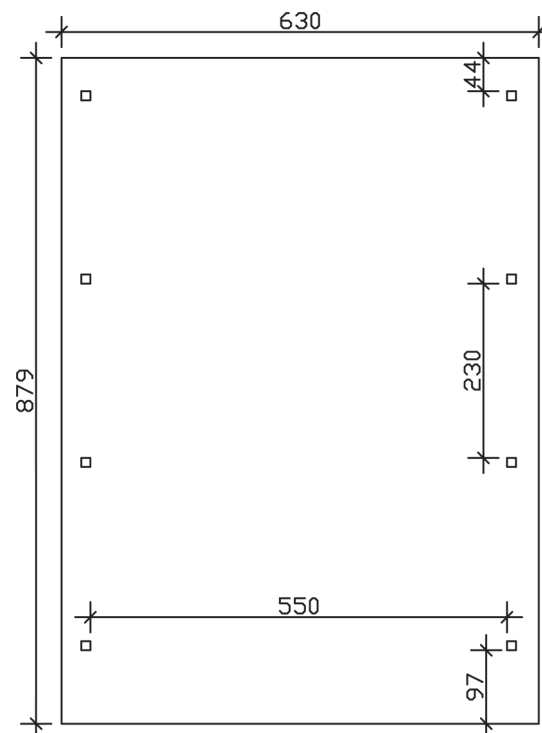

WENDLAND

Flachdach-Carport

Carport
WENDLAND
 630 x 879 cm

Gestaltungsbeispiel

- Massive Konstruktion aus hochwertigem Leimholz (BSH-Fichte)
- Farblich behandelt in weiß
- Dachschalung mit EPDM-Folie
- Pfosten 12 x 12 cm

CARPORT WENDLAND 630 x 879 cm

Datenblatt / Baubeschreibung

Material	Leimholz, Fichte
Farbbehandlung	Lasiert in Weiß
Pfostenstärke	12 x 12 cm
Aufstellbreite	630 cm
Aufstelltiefe	879 cm
Grundfläche	55,38 m ²
Umbauter Raum	135,40 m ³
Breite Sockelmaß	574 cm
Tiefe Sockelmaß	738 cm
Durchfahrtshöhe vorne	216 cm
Durchfahrtshöhe hinten	199 cm
Durchfahrtsbreite	550 cm
Firsthöhe	253 cm
Traufenhöhe	236 cm
Schneelast	1,25 kN/m ²
Windlast	0,95 kN/m ²
Dachform	Flachdach
Dachfläche	49,64 m ²
Dachneigung	1,2 °
Dacheindeckung	Dachschalung mit EPDM-Folie

Dachstärke	20 mm
Wasserablauf	nach hinten
Pfostenabstand Tiefe	230 cm
Pfostenanzahl	8
Oberfläche Holz	232,39 m ²
Im Lieferumfang enthalten	H-Pfostenanker zum Einbetonieren, Montagematerial, Aufbauanleitung
Anzahl Packstücke	2
Verpackungsgewicht gesamt	1760 kg
Verpackungsmaße	Paket 1: 120 cm x 610 cm x 87 cm 1.662,0 kg Paket 2: 50 cm x 50 cm x 60 cm 98,0 kg
Artikelnummer	244607-11-35
EAN-Nummer	4018211026128
Garantie	5 Jahre gemäß unseren Garantiebedingungen

WENDLAND
630 x 879 cm

Ansicht
vorne

Schnitt

Grundriss

WENDLAND
630 x 879 cm

Schnitte und Ansichten Maßstab 1:100