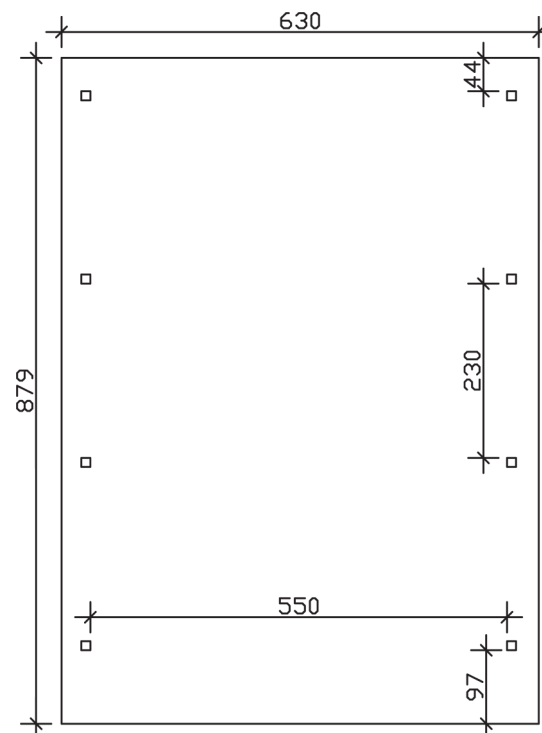

WENDLAND

Flachdach-Carport

Carport
WENDLAND
 630 x 879 cm

Gestaltungsbeispiel

- Massive Konstruktion aus hochwertigem Leimholz (BSH-Fichte)
- Farblich behandelt in weiß
- Aluminium-Dachplatten
- Pfosten 12 x 12 cm

CARPORT WENDLAND 630 x 879 cm

Datenblatt / Baubeschreibung

Material	Leimholz, Fichte
Farbbehandlung	Lasiert in Weiß
Pfostenstärke	12 x 12 cm
Aufstellbreite	630 cm
Aufstelltiefe	879 cm
Grundfläche	55,38 m ²
Umbauter Raum	135,40 m ³
Breite Sockelmaß	574 cm
Tiefe Sockelmaß	738 cm
Durchfahrtshöhe vorne	216 cm
Durchfahrtshöhe hinten	199 cm
Durchfahrtsbreite	550 cm
Firsthöhe	253 cm
Traufenhöhe	236 cm
Schneelast	1,25 kN/m ²
Windlast	0,95 kN/m ²
Dachform	Flachdach
Dachfläche	49,64 m ²
Dachneigung	1,2 °
Dacheindeckung	Aluminium-Dachplatten mit Trapezprofil - anthrazit farbbeschichtet

Dachstärke	0,5 mm
Wasserablauf	nach hinten
Pfostenabstand Tiefe	230 cm
Pfostenanzahl	8
Oberfläche Holz	95,71 m ²
Im Lieferumfang enthalten	H-Pfostenanker zum Einbetonieren, Montagematerial, Aufbauanleitung
Anzahl Packstücke	1
Verpackungsgewicht gesamt	1292 kg
Verpackungsmaße	Paket 1: 120 cm x 610 cm x 75 cm 1.292,0 kg
Artikelnummer	244607-11-51
EAN-Nummer	4018211024506
Garantie	5 Jahre gemäß unseren Garantiebedingungen

WENDLAND
630 x 879 cm

Ansicht
vorne

Schnitt

Grundriss

WENDLAND
630 x 879 cm

Schnitte und Ansichten Maßstab 1:100