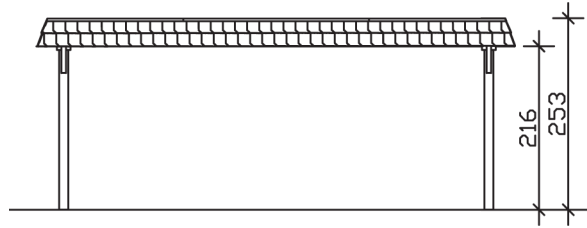

WENDLAND

Flachdach-Carport

Carport
WENDLAND
 630 x 879 cm

Gestaltungsbeispiel

- Massive Konstruktion aus hochwertigem Leimholz (BSH-Fichte)
- Farblich behandelt in weiß
- Aluminium-Dachplatten
- Pfosten 12 x 12 cm

CARPORT WENDLAND 630 x 879 cm

Datenblatt / Baubeschreibung

Material	Leimholz, Fichte
Farbbehandlung	Lasiert in Weiß
Pfostenstärke	12 x 12 cm
Aufstellbreite	630 cm
Aufstelltiefe	879 cm
Grundfläche	55,38 m ²
Umbauter Raum	135,40 m ³
Breite Sockelmaß	574 cm
Tiefe Sockelmaß	738 cm
Durchfahrtshöhe vorne	216 cm
Durchfahrtshöhe hinten	199 cm
Durchfahrtsbreite	550 cm
Firsthöhe	253 cm
Traufenhöhe	236 cm
Schneelast	1,25 kN/m ²
Windlast	0,95 kN/m ²
Dachform	Flachdach
Dachfläche	49,64 m ²
Dachneigung	1,2 °
Dacheindeckung	Aluminium-Dachplatten mit Trapezprofil - anthrazit farbbeschichtet

Dachstärke	0,5 mm
Wasserablauf	nach hinten
Pfostenabstand Tiefe	230 cm
Pfostenanzahl	8
Oberfläche Holz	95,71 m ²
Im Lieferumfang enthalten	H-Pfostenanker zum Einbetonieren, Montagematerial, Aufbauanleitung
Anzahl Packstücke	1
Verpackungsgewicht gesamt	1292 kg
Verpackungsmaße	Paket 1: 120 cm x 610 cm x 75 cm 1.292,0 kg
Artikelnummer	244607-11-51
EAN-Nummer	4018211024506
Garantie	5 Jahre gemäß unseren Garantiebedingungen

WENDLAND
630 x 879 cm

Ansicht
vorne

Schnitt

Grundriss

WENDLAND
630 x 879 cm

Schnitte und Ansichten Maßstab 1:100