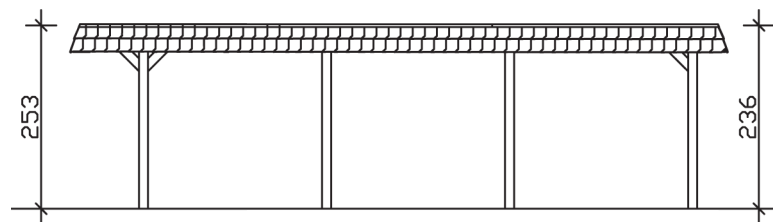

WENDLAND

Flachdach-Carport

Carport
WENDLAND
 630 x 879 cm

Gestaltungsbeispiel

- Massive Konstruktion aus hochwertigem Leimholz (BSH-Fichte)
- Farblich behandelt in weiß
- Aluminium-Dachplatten
- Pfosten 12 x 12 cm

CARPORT WENDLAND 630 x 879 cm

Datenblatt / Baubeschreibung

Material	Leimholz, Fichte
Farbbehandlung	Lasiert in Weiß
Pfostenstärke	12 x 12 cm
Aufstellbreite	630 cm
Aufstelltiefe	879 cm
Grundfläche	55,38 m ²
Umbauter Raum	135,40 m ³
Breite Sockelmaß	574 cm
Tiefe Sockelmaß	738 cm
Durchfahrtshöhe vorne	216 cm
Durchfahrtshöhe hinten	199 cm
Durchfahrtsbreite	550 cm
Firsthöhe	253 cm
Traufenhöhe	236 cm
Schneelast	1,25 kN/m ²
Windlast	0,95 kN/m ²
Dachform	Flachdach
Dachfläche	49,64 m ²
Dachneigung	1,2 °
Dacheindeckung	Aluminium-Dachplatten mit Trapezprofil - anthrazit farbbeschichtet

Dachstärke	0,5 mm
Wasserablauf	nach hinten
Pfostenabstand Tiefe	230 cm
Pfostenanzahl	8
Oberfläche Holz	95,71 m ²
Im Lieferumfang enthalten	H-Pfostenanker zum Einbetonieren, Montagematerial, Aufbauanleitung
Anzahl Packstücke	1
Verpackungsgewicht gesamt	1292 kg
Verpackungsmaße	Paket 1: 120 cm x 610 cm x 75 cm 1.292,0 kg
Artikelnummer	244607-11-51
EAN-Nummer	4018211024506
Garantie	5 Jahre gemäß unseren Garantiebedingungen

WENDLAND
630 x 879 cm

Ansicht
vorne

Schnitt

Grundriss

WENDLAND
630 x 879 cm

Schnitte und Ansichten Maßstab 1:100