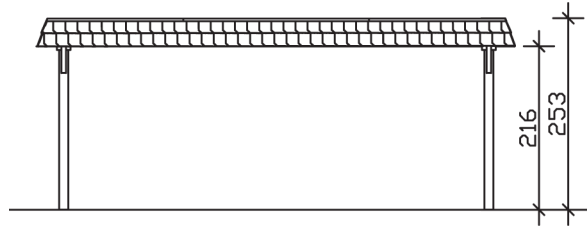

WENDLAND

Flachdach-Carport

Carport
WENDLAND
 630 x 879 cm

Gestaltungsbeispiel

- Massive Konstruktion aus hochwertigem Leimholz (BSH-Fichte)
- Farblich behandelt in schiefergrau
- Dachschalung mit EPDM-Folie
- Pfosten 12 x 12 cm

CARPORT WENDLAND 630 x 879 cm

Datenblatt / Baubeschreibung

Material	Leimholz, Fichte
Farbbehandlung	Lasiert in Schiefergrau
Pfostenstärke	12 x 12 cm
Aufstellbreite	630 cm
Aufstelltiefe	879 cm
Grundfläche	55,38 m ²
Umbauter Raum	135,40 m ³
Breite Sockelmaß	574 cm
Tiefe Sockelmaß	738 cm
Durchfahrtshöhe vorne	216 cm
Durchfahrtshöhe hinten	199 cm
Durchfahrtsbreite	550 cm
Firsthöhe	253 cm
Traufenhöhe	236 cm
Schneelast	1,25 kN/m ²
Windlast	0,95 kN/m ²
Dachform	Flachdach
Dachfläche	49,64 m ²
Dachneigung	1,2 °
Dacheindeckung	Dachschalung mit EPDM-Folie

Dachstärke	20 mm
Wasserablauf	nach hinten
Pfostenabstand Tiefe	230 cm
Pfostenanzahl	8
Oberfläche Holz	232,39 m ²
Im Lieferumfang enthalten	H-Pfostenanker zum Einbetonieren, Montagematerial, Aufbauanleitung
Anzahl Packstücke	2
Verpackungsgewicht gesamt	1760 kg
Verpackungsmaße	Paket 1: 120 cm x 610 cm x 87 cm 1.662,0 kg Paket 2: 50 cm x 50 cm x 60 cm 98,0 kg
Artikelnummer	244607-13-35
EAN-Nummer	4018211031900
Garantie	5 Jahre gemäß unseren Garantiebedingungen

WENDLAND
630 x 879 cm

Ansicht
vorne

Schnitt

Grundriss

WENDLAND
630 x 879 cm

Schnitte und Ansichten Maßstab 1:100