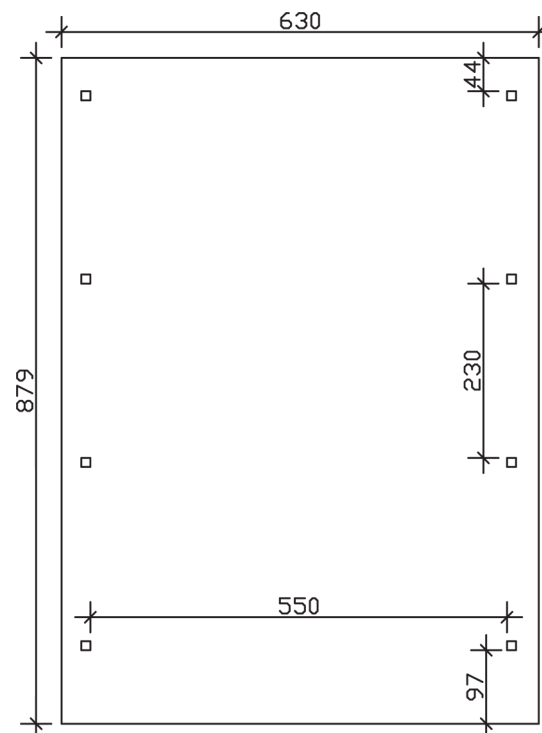

WENDLAND

Flachdach-Carport

Carport
WENDLAND
 630 x 879 cm

Gestaltungsbeispiel

- Massive Konstruktion aus hochwertigem Leimholz (BSH-Fichte)
- Farblich behandelt in schiefergrau
- Dachschalung mit EPDM-Folie
- Pfosten 12 x 12 cm

CARPORT WENDLAND 630 x 879 cm

Datenblatt / Baubeschreibung

Material	Leimholz, Fichte
Farbbehandlung	Lasiert in Schiefergrau
Pfostenstärke	12 x 12 cm
Aufstellbreite	630 cm
Aufstelltiefe	879 cm
Grundfläche	55,38 m ²
Umbauter Raum	135,40 m ³
Breite Sockelmaß	574 cm
Tiefe Sockelmaß	738 cm
Durchfahrtshöhe vorne	216 cm
Durchfahrtshöhe hinten	199 cm
Durchfahrtsbreite	550 cm
Firsthöhe	253 cm
Traufenhöhe	236 cm
Schneelast	1,25 kN/m ²
Windlast	0,95 kN/m ²
Dachform	Flachdach
Dachfläche	49,64 m ²
Dachneigung	1,2 °
Dacheindeckung	Dachschalung mit EPDM-Folie

Dachstärke	20 mm
Wasserablauf	nach hinten
Pfostenabstand Tiefe	230 cm
Pfostenanzahl	8
Oberfläche Holz	232,39 m ²
Im Lieferumfang enthalten	H-Pfostenanker zum Einbetonieren, Montagematerial, Aufbauanleitung
Anzahl Packstücke	2
Verpackungsgewicht gesamt	1760 kg
Verpackungsmaße	Paket 1: 120 cm x 610 cm x 87 cm 1.662,0 kg Paket 2: 50 cm x 50 cm x 60 cm 98,0 kg
Artikelnummer	244607-13-35
EAN-Nummer	4018211031900
Garantie	5 Jahre gemäß unseren Garantiebedingungen

WENDLAND
630 x 879 cm

Ansicht
vorne

Schnitt

Grundriss

WENDLAND
630 x 879 cm

Schnitte und Ansichten Maßstab 1:100