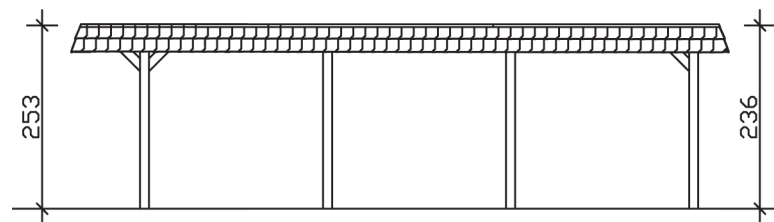

WENDLAND

Flachdach-Carport

Carport
WENDLAND
 630 x 879 cm

Gestaltungsbeispiel

- Massive Konstruktion aus hochwertigem Leimholz (BSH-Fichte)
- Farblich behandelt in schiefergrau
- Dachschalung mit EPDM-Folie
- Pfosten 12 x 12 cm

CARPORT WENDLAND 630 x 879 cm

Datenblatt / Baubeschreibung

Material	Leimholz, Fichte
Farbbehandlung	Lasiert in Schiefergrau
Pfostenstärke	12 x 12 cm
Aufstellbreite	630 cm
Aufstelltiefe	879 cm
Grundfläche	55,38 m ²
Umbauter Raum	135,40 m ³
Breite Sockelmaß	574 cm
Tiefe Sockelmaß	738 cm
Durchfahrtshöhe vorne	216 cm
Durchfahrtshöhe hinten	199 cm
Durchfahrtsbreite	550 cm
Firsthöhe	253 cm
Traufenhöhe	236 cm
Schneelast	1,25 kN/m ²
Windlast	0,95 kN/m ²
Dachform	Flachdach
Dachfläche	49,64 m ²
Dachneigung	1,2 °
Dacheindeckung	Dachschalung mit EPDM-Folie

Dachstärke	20 mm
Wasserablauf	nach hinten
Pfostenabstand Tiefe	230 cm
Pfostenanzahl	8
Oberfläche Holz	232,39 m ²
Im Lieferumfang enthalten	H-Pfostenanker zum Einbetonieren, Montagematerial, Aufbauanleitung
Anzahl Packstücke	2
Verpackungsgewicht gesamt	1760 kg
Verpackungsmaße	Paket 1: 120 cm x 610 cm x 87 cm 1.662,0 kg Paket 2: 50 cm x 50 cm x 60 cm 98,0 kg
Artikelnummer	244607-13-35
EAN-Nummer	4018211031900
Garantie	5 Jahre gemäß unseren Garantiebedingungen

WENDLAND
630 x 879 cm

Ansicht
vorne

Schnitt

Grundriss

WENDLAND
630 x 879 cm

Schnitte und Ansichten Maßstab 1:100