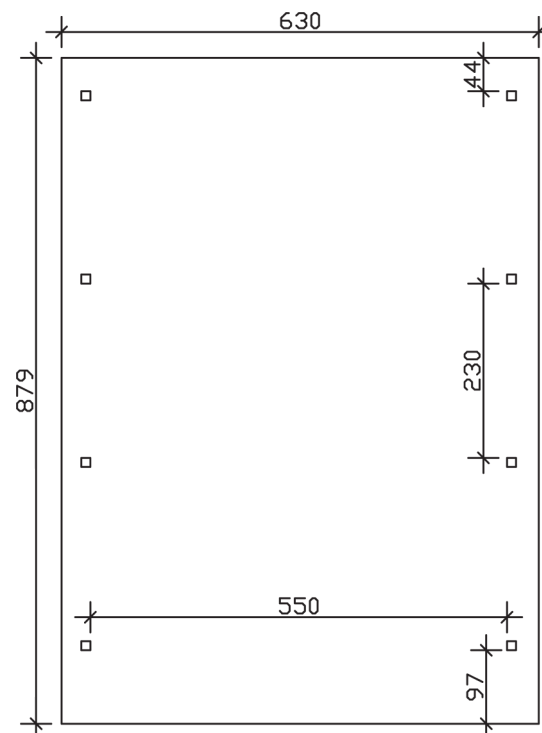

WENDLAND

Flachdach-Carport

Carport
WENDLAND
 630 x 879 cm

Gestaltungsbeispiel

- Massive Konstruktion aus hochwertigem Leimholz (BSH-Fichte)
- Farblich behandelt in schiefergrau
- Aluminium-Dachplatten
- Pfosten 12 x 12 cm

CARPORT WENDLAND 630 x 879 cm

Datenblatt / Baubeschreibung

Material	Leimholz, Fichte
Farbbehandlung	Lasiert in Schiefergrau
Pfostenstärke	12 x 12 cm
Aufstellbreite	630 cm
Aufstelltiefe	879 cm
Grundfläche	55,38 m ²
Umbauter Raum	135,40 m ³
Breite Sockelmaß	574 cm
Tiefe Sockelmaß	738 cm
Durchfahrtshöhe vorne	216 cm
Durchfahrtshöhe hinten	199 cm
Durchfahrtsbreite	550 cm
Firsthöhe	253 cm
Traufenhöhe	236 cm
Schneelast	1,25 kN/m ²
Windlast	0,95 kN/m ²
Dachform	Flachdach
Dachfläche	49,64 m ²
Dachneigung	1,2 °
Dacheindeckung	Aluminium-Dachplatten mit Trapezprofil - anthrazit farbbeschichtet

Dachstärke	0,5 mm
Wasserablauf	nach hinten
Pfostenabstand Tiefe	230 cm
Pfostenanzahl	8
Oberfläche Holz	95,71 m ²
Im Lieferumfang enthalten	H-Pfostenanker zum Einbetonieren, Montagematerial, Aufbauanleitung
Anzahl Packstücke	1
Verpackungsgewicht gesamt	1292 kg
Verpackungsmaße	Paket 1: 120 cm x 610 cm x 75 cm 1.292,0 kg
Artikelnummer	244607-13-51
EAN-Nummer	4018211031917
Garantie	5 Jahre gemäß unseren Garantiebedingungen

WENDLAND
630 x 879 cm

Ansicht
vorne

Schnitt

Grundriss

WENDLAND
630 x 879 cm

Schnitte und Ansichten Maßstab 1:100