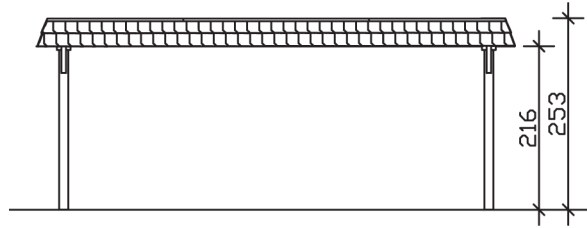

WENDLAND

Flachdach-Carport

Carport
WENDLAND
 630 x 879 cm

Gestaltungsbeispiel

- Massive Konstruktion aus hochwertigem Leimholz (BSH-Fichte)
- Farblich behandelt in schiefergrau
- Aluminium-Dachplatten
- Pfosten 12 x 12 cm

CARPORT WENDLAND 630 x 879 cm

Datenblatt / Baubeschreibung

Material	Leimholz, Fichte
Farbbehandlung	Lasiert in Schiefergrau
Pfostenstärke	12 x 12 cm
Aufstellbreite	630 cm
Aufstelltiefe	879 cm
Grundfläche	55,38 m ²
Umbauter Raum	135,40 m ³
Breite Sockelmaß	574 cm
Tiefe Sockelmaß	738 cm
Durchfahrtshöhe vorne	216 cm
Durchfahrtshöhe hinten	199 cm
Durchfahrtsbreite	550 cm
Firsthöhe	253 cm
Traufenhöhe	236 cm
Schneelast	1,25 kN/m ²
Windlast	0,95 kN/m ²
Dachform	Flachdach
Dachfläche	49,64 m ²
Dachneigung	1,2 °
Dacheindeckung	Aluminium-Dachplatten mit Trapezprofil - anthrazit farbbeschichtet

Dachstärke	0,5 mm
Wasserablauf	nach hinten
Pfostenabstand Tiefe	230 cm
Pfostenanzahl	8
Oberfläche Holz	95,71 m ²
Im Lieferumfang enthalten	H-Pfostenanker zum Einbetonieren, Montagematerial, Aufbauanleitung
Anzahl Packstücke	1
Verpackungsgewicht gesamt	1292 kg
Verpackungsmaße	Paket 1: 120 cm x 610 cm x 75 cm 1.292,0 kg
Artikelnummer	244607-13-51
EAN-Nummer	4018211031917
Garantie	5 Jahre gemäß unseren Garantiebedingungen

WENDLAND
630 x 879 cm

Ansicht
vorne

Schnitt

Grundriss

WENDLAND
630 x 879 cm

Schnitte und Ansichten Maßstab 1:100