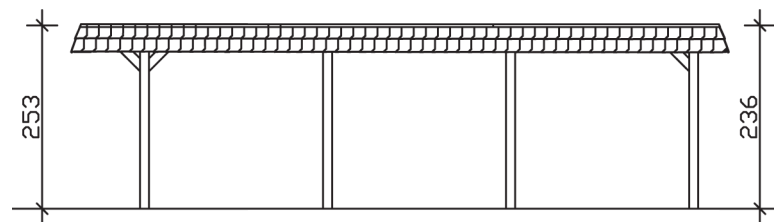

WENDLAND

Flachdach-Carport

Carport
WENDLAND
 630 x 879 cm

Gestaltungsbeispiel

- Massive Konstruktion aus hochwertigem Leimholz (BSH-Fichte)
- Farblich behandelt in schiefergrau
- Aluminium-Dachplatten
- Pfosten 12 x 12 cm

CARPORT WENDLAND 630 x 879 cm

Datenblatt / Baubeschreibung

Material	Leimholz, Fichte
Farbbehandlung	Lasiert in Schiefergrau
Pfostenstärke	12 x 12 cm
Aufstellbreite	630 cm
Aufstelltiefe	879 cm
Grundfläche	55,38 m ²
Umbauter Raum	135,40 m ³
Breite Sockelmaß	574 cm
Tiefe Sockelmaß	738 cm
Durchfahrtshöhe vorne	216 cm
Durchfahrtshöhe hinten	199 cm
Durchfahrtsbreite	550 cm
Firsthöhe	253 cm
Traufenhöhe	236 cm
Schneelast	1,25 kN/m ²
Windlast	0,95 kN/m ²
Dachform	Flachdach
Dachfläche	49,64 m ²
Dachneigung	1,2 °
Dacheindeckung	Aluminium-Dachplatten mit Trapezprofil - anthrazit farbbeschichtet

Dachstärke	0,5 mm
Wasserablauf	nach hinten
Pfostenabstand Tiefe	230 cm
Pfostenanzahl	8
Oberfläche Holz	95,71 m ²
Im Lieferumfang enthalten	H-Pfostenanker zum Einbetonieren, Montagematerial, Aufbauanleitung
Anzahl Packstücke	1
Verpackungsgewicht gesamt	1292 kg
Verpackungsmaße	Paket 1: 120 cm x 610 cm x 75 cm 1.292,0 kg
Artikelnummer	244607-13-51
EAN-Nummer	4018211031917
Garantie	5 Jahre gemäß unseren Garantiebedingungen

WENDLAND
630 x 879 cm

Ansicht
vorne

Schnitt

Grundriss

WENDLAND
630 x 879 cm

Schnitte und Ansichten Maßstab 1:100