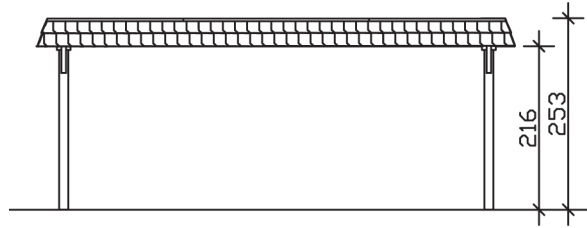

WENDLAND

Flachdach-Carport

Carport
WENDLAND
 630 x 879 cm

Gestaltungsbeispiel

- Massive Konstruktion aus hochwertigem Leimholz (BSH-Fichte)
- Farblich unbehandelt
- Dachschalung mit EPDM-Folie
- Pfosten 12 x 12 cm

CARPORT WENDLAND 630 x 879 cm

Datenblatt / Baubeschreibung

Material	Leimholz, Fichte
Farbbehandlung	Unbehandelt
Pfostenstärke	12 x 12 cm
Aufstellbreite	630 cm
Aufstelltiefe	879 cm
Grundfläche	55,38 m ²
Umbauter Raum	135,40 m ³
Breite Sockelmaß	574 cm
Tiefe Sockelmaß	738 cm
Durchfahrtshöhe vorne	216 cm
Durchfahrtshöhe hinten	199 cm
Durchfahrtsbreite	550 cm
Firsthöhe	253 cm
Traufenhöhe	236 cm
Schneelast	1,25 kN/m ²
Windlast	0,95 kN/m ²
Dachform	Flachdach
Dachfläche	49,64 m ²
Dachneigung	1,2 °
Dacheindeckung	Dachschalung mit EPDM-Folie

Dachstärke	20 mm
Wasserablauf	nach hinten
Pfostenabstand Tiefe	230 cm
Pfostenanzahl	8
Oberfläche Holz	232,39 m ²
Im Lieferumfang enthalten	H-Pfostenanker zum Einbetonieren, Montagematerial, Aufbauanleitung
Anzahl Packstücke	2
Verpackungsgewicht gesamt	1760 kg
Verpackungsmaße	Paket 1: 120 cm x 610 cm x 87 cm 1.662,0 kg Paket 2: 50 cm x 50 cm x 60 cm 98,0 kg
Artikelnummer	244614-00-35
EAN-Nummer	4018211026142
Garantie	5 Jahre gemäß unseren Garantiebedingungen

WENDLAND
630 x 879 cm

Ansicht
vorne

Schnitt

Grundriss

WENDLAND
630 x 879 cm

Schnitte und Ansichten Maßstab 1:100