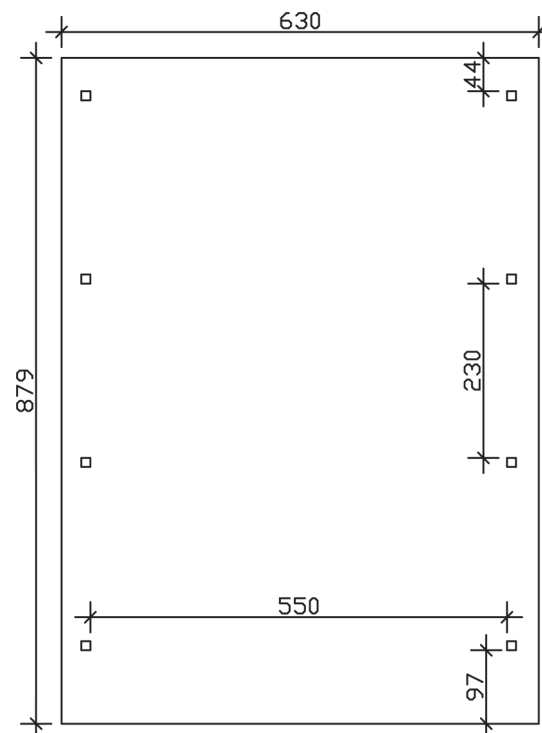

WENDLAND

Flachdach-Carport

Carport
WENDLAND
 630 x 879 cm

Gestaltungsbeispiel

- Massive Konstruktion aus hochwertigem Leimholz (BSH-Fichte)
- Farblich unbehandelt
- Dachschalung mit EPDM-Folie
- Pfosten 12 x 12 cm

CARPORT WENDLAND 630 x 879 cm

Datenblatt / Baubeschreibung

Material	Leimholz, Fichte
Farbbehandlung	Unbehandelt
Pfostenstärke	12 x 12 cm
Aufstellbreite	630 cm
Aufstelltiefe	879 cm
Grundfläche	55,38 m ²
Umbauter Raum	135,40 m ³
Breite Sockelmaß	574 cm
Tiefe Sockelmaß	738 cm
Durchfahrtshöhe vorne	216 cm
Durchfahrtshöhe hinten	199 cm
Durchfahrtsbreite	550 cm
Firsthöhe	253 cm
Traufenhöhe	236 cm
Schneelast	1,25 kN/m ²
Windlast	0,95 kN/m ²
Dachform	Flachdach
Dachfläche	49,64 m ²
Dachneigung	1,2 °
Dacheindeckung	Dachschalung mit EPDM-Folie

Dachstärke	20 mm
Wasserablauf	nach hinten
Pfostenabstand Tiefe	230 cm
Pfostenanzahl	8
Oberfläche Holz	232,39 m ²
Im Lieferumfang enthalten	H-Pfostenanker zum Einbetonieren, Montagematerial, Aufbauanleitung
Anzahl Packstücke	2
Verpackungsgewicht gesamt	1760 kg
Verpackungsmaße	Paket 1: 120 cm x 610 cm x 87 cm 1.662,0 kg Paket 2: 50 cm x 50 cm x 60 cm 98,0 kg
Artikelnummer	244614-00-35
EAN-Nummer	4018211026142
Garantie	5 Jahre gemäß unseren Garantiebedingungen

WENDLAND
630 x 879 cm

Ansicht
vorne

Schnitt

Grundriss

WENDLAND
630 x 879 cm

Schnitte und Ansichten Maßstab 1:100