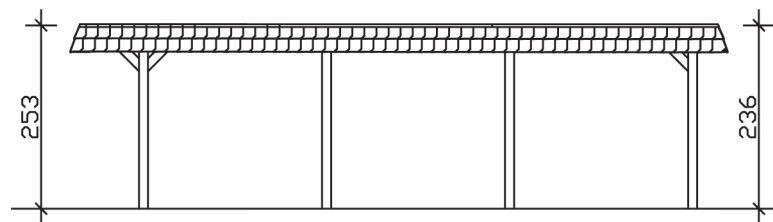

WENDLAND

Flachdach-Carport

Carport
WENDLAND
 630 x 879 cm

Gestaltungsbeispiel

- Massive Konstruktion aus hochwertigem Leimholz (BSH-Fichte)
- Farblich unbehandelt
- Dachschalung mit EPDM-Folie
- Pfosten 12 x 12 cm

CARPORT WENDLAND 630 x 879 cm

Datenblatt / Baubeschreibung

Material	Leimholz, Fichte
Farbbehandlung	Unbehandelt
Pfostenstärke	12 x 12 cm
Aufstellbreite	630 cm
Aufstelltiefe	879 cm
Grundfläche	55,38 m ²
Umbauter Raum	135,40 m ³
Breite Sockelmaß	574 cm
Tiefe Sockelmaß	738 cm
Durchfahrtshöhe vorne	216 cm
Durchfahrtshöhe hinten	199 cm
Durchfahrtsbreite	550 cm
Firsthöhe	253 cm
Traufenhöhe	236 cm
Schneelast	1,25 kN/m ²
Windlast	0,95 kN/m ²
Dachform	Flachdach
Dachfläche	49,64 m ²
Dachneigung	1,2 °
Dacheindeckung	Dachschalung mit EPDM-Folie

Dachstärke	20 mm
Wasserablauf	nach hinten
Pfostenabstand Tiefe	230 cm
Pfostenanzahl	8
Oberfläche Holz	232,39 m ²
Im Lieferumfang enthalten	H-Pfostenanker zum Einbetonieren, Montagematerial, Aufbauanleitung
Anzahl Packstücke	2
Verpackungsgewicht gesamt	1760 kg
Verpackungsmaße	Paket 1: 120 cm x 610 cm x 87 cm 1.662,0 kg Paket 2: 50 cm x 50 cm x 60 cm 98,0 kg
Artikelnummer	244614-00-35
EAN-Nummer	4018211026142
Garantie	5 Jahre gemäß unseren Garantiebedingungen

WENDLAND
630 x 879 cm

Ansicht
vorne

Schnitt

Grundriss

WENDLAND
630 x 879 cm

Schnitte und Ansichten Maßstab 1:100