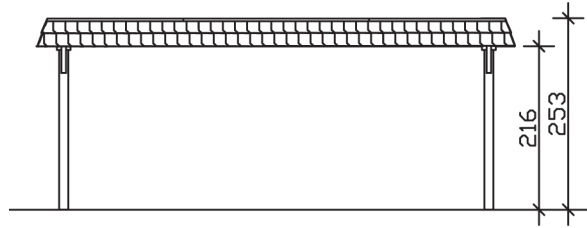

WENDLAND

Flachdach-Carport

Carport
WENDLAND
 630 x 879 cm

Gestaltungsbeispiel

- Massive Konstruktion aus hochwertigem Leimholz (BSH-Fichte)
- Farblich unbehandelt
- Aluminium-Dachplatten
- Pfosten 12 x 12 cm

CARPORT WENDLAND 630 x 879 cm

Datenblatt / Baubeschreibung

Material	Leimholz, Fichte
Farbbehandlung	Unbehandelt
Pfostenstärke	12 x 12 cm
Aufstellbreite	630 cm
Aufstelltiefe	879 cm
Grundfläche	55,38 m ²
Umbauter Raum	135,40 m ³
Breite Sockelmaß	574 cm
Tiefe Sockelmaß	738 cm
Durchfahrtshöhe vorne	216 cm
Durchfahrtshöhe hinten	199 cm
Durchfahrtsbreite	550 cm
Firsthöhe	253 cm
Traufenhöhe	236 cm
Schneelast	1,25 kN/m ²
Windlast	0,95 kN/m ²
Dachform	Flachdach
Dachfläche	49,64 m ²
Dachneigung	1,2 °
Dacheindeckung	Aluminium-Dachplatten mit Trapezprofil - anthrazit farbbeschichtet

Dachstärke	0,5 mm
Wasserablauf	nach hinten
Pfostenabstand Tiefe	230 cm
Pfostenanzahl	8
Oberfläche Holz	95,71 m ²
Im Lieferumfang enthalten	H-Pfostenanker zum Einbetonieren, Montagematerial, Aufbauanleitung
Anzahl Packstücke	1
Verpackungsgewicht gesamt	1292 kg
Verpackungsmaße	Paket 1: 120 cm x 610 cm x 75 cm 1.292,0 kg
Artikelnummer	244614-00-51
EAN-Nummer	4018211024520
Garantie	5 Jahre gemäß unseren Garantiebedingungen

WENDLAND
630 x 879 cm

Ansicht
vorne

Schnitt

Grundriss

WENDLAND
630 x 879 cm

Schnitte und Ansichten Maßstab 1:100