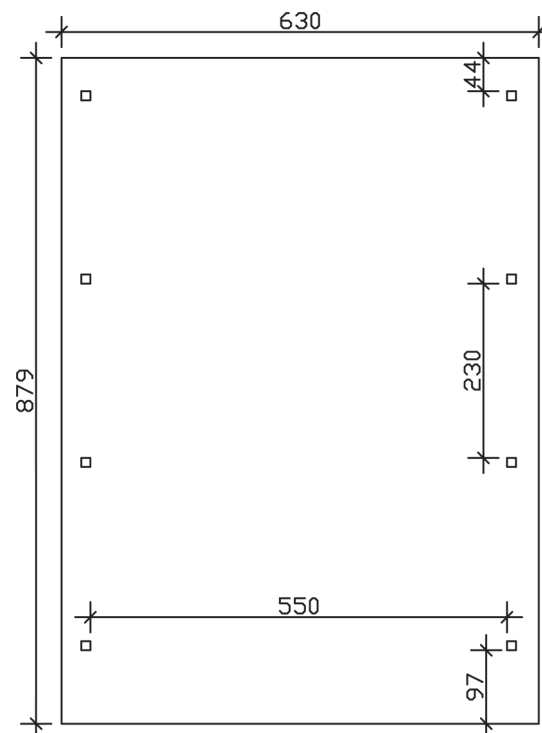

WENDLAND

Flachdach-Carport

Carport
WENDLAND
 630 x 879 cm

Gestaltungsbeispiel

- Massive Konstruktion aus hochwertigem Leimholz (BSH-Fichte)
- Farblich unbehandelt
- Aluminium-Dachplatten
- Pfosten 12 x 12 cm

CARPORT WENDLAND 630 x 879 cm

Datenblatt / Baubeschreibung

Material	Leimholz, Fichte
Farbbehandlung	Unbehandelt
Pfostenstärke	12 x 12 cm
Aufstellbreite	630 cm
Aufstelltiefe	879 cm
Grundfläche	55,38 m ²
Umbauter Raum	135,40 m ³
Breite Sockelmaß	574 cm
Tiefe Sockelmaß	738 cm
Durchfahrtshöhe vorne	216 cm
Durchfahrtshöhe hinten	199 cm
Durchfahrtsbreite	550 cm
Firsthöhe	253 cm
Traufenhöhe	236 cm
Schneelast	1,25 kN/m ²
Windlast	0,95 kN/m ²
Dachform	Flachdach
Dachfläche	49,64 m ²
Dachneigung	1,2 °
Dacheindeckung	Aluminium-Dachplatten mit Trapezprofil - anthrazit farbbeschichtet

Dachstärke	0,5 mm
Wasserablauf	nach hinten
Pfostenabstand Tiefe	230 cm
Pfostenanzahl	8
Oberfläche Holz	95,71 m ²
Im Lieferumfang enthalten	H-Pfostenanker zum Einbetonieren, Montagematerial, Aufbauanleitung
Anzahl Packstücke	1
Verpackungsgewicht gesamt	1292 kg
Verpackungsmaße	Paket 1: 120 cm x 610 cm x 75 cm 1.292,0 kg
Artikelnummer	244614-00-51
EAN-Nummer	4018211024520
Garantie	5 Jahre gemäß unseren Garantiebedingungen

WENDLAND
630 x 879 cm

Ansicht
vorne

Schnitt

Grundriss

WENDLAND
630 x 879 cm

Schnitte und Ansichten Maßstab 1:100