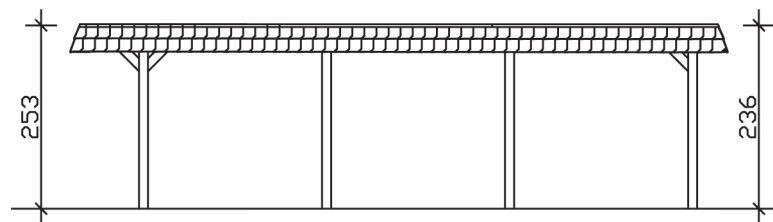

WENDLAND

Flachdach-Carport

Carport
WENDLAND
 630 x 879 cm

Gestaltungsbeispiel

- Massive Konstruktion aus hochwertigem Leimholz (BSH-Fichte)
- Farblich unbehandelt
- Aluminium-Dachplatten
- Pfosten 12 x 12 cm

CARPORT WENDLAND 630 x 879 cm

Datenblatt / Baubeschreibung

Material	Leimholz, Fichte
Farbbehandlung	Unbehandelt
Pfostenstärke	12 x 12 cm
Aufstellbreite	630 cm
Aufstelltiefe	879 cm
Grundfläche	55,38 m ²
Umbauter Raum	135,40 m ³
Breite Sockelmaß	574 cm
Tiefe Sockelmaß	738 cm
Durchfahrtshöhe vorne	216 cm
Durchfahrtshöhe hinten	199 cm
Durchfahrtsbreite	550 cm
Firsthöhe	253 cm
Traufenhöhe	236 cm
Schneelast	1,25 kN/m ²
Windlast	0,95 kN/m ²
Dachform	Flachdach
Dachfläche	49,64 m ²
Dachneigung	1,2 °
Dacheindeckung	Aluminium-Dachplatten mit Trapezprofil - anthrazit farbbeschichtet

Dachstärke	0,5 mm
Wasserablauf	nach hinten
Pfostenabstand Tiefe	230 cm
Pfostenanzahl	8
Oberfläche Holz	95,71 m ²
Im Lieferumfang enthalten	H-Pfostenanker zum Einbetonieren, Montagematerial, Aufbauanleitung
Anzahl Packstücke	1
Verpackungsgewicht gesamt	1292 kg
Verpackungsmaße	Paket 1: 120 cm x 610 cm x 75 cm 1.292,0 kg
Artikelnummer	244614-00-51
EAN-Nummer	4018211024520
Garantie	5 Jahre gemäß unseren Garantiebedingungen

WENDLAND
630 x 879 cm

Ansicht
vorne

Schnitt

Grundriss

WENDLAND
630 x 879 cm

Schnitte und Ansichten Maßstab 1:100