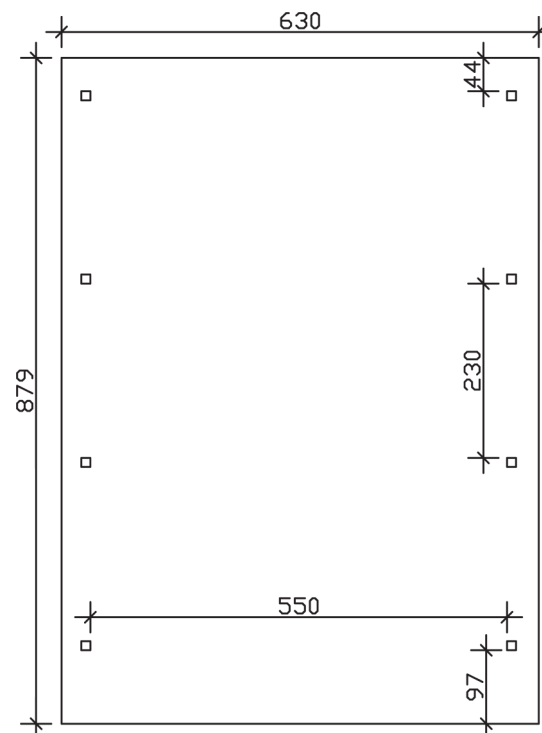

WENDLAND

Flachdach-Carport

Carport
WENDLAND
 630 x 879 cm

Gestaltungsbeispiel

- Massive Konstruktion aus hochwertigem Leimholz (BSH-Fichte)
- Farblich behandelt in eiche hell
- Dachschalung mit EPDM-Folie
- Pfosten 12 x 12 cm

CARPORT WENDLAND 630 x 879 cm

Datenblatt / Baubeschreibung

Material	Leimholz, Fichte
Farbbehandlung	Lasiert in Eiche hell
Pfostenstärke	12 x 12 cm
Aufstellbreite	630 cm
Aufstelltiefe	879 cm
Grundfläche	55,38 m ²
Umbauter Raum	135,40 m ³
Breite Sockelmaß	574 cm
Tiefe Sockelmaß	738 cm
Durchfahrtshöhe vorne	216 cm
Durchfahrtshöhe hinten	199 cm
Durchfahrtsbreite	550 cm
Firsthöhe	253 cm
Traufenhöhe	236 cm
Schneelast	1,25 kN/m ²
Windlast	0,95 kN/m ²
Dachform	Flachdach
Dachfläche	49,64 m ²
Dachneigung	1,2 °
Dacheindeckung	Dachschalung mit EPDM-Folie

Dachstärke	20 mm
Wasserablauf	nach hinten
Pfostenabstand Tiefe	230 cm
Pfostenanzahl	8
Oberfläche Holz	232,39 m ²
Im Lieferumfang enthalten	H-Pfostenanker zum Einbetonieren, Montagematerial, Aufbauanleitung
Anzahl Packstücke	2
Verpackungsgewicht gesamt	1760 kg
Verpackungsmaße	Paket 1: 120 cm x 610 cm x 87 cm 1.662,0 kg Paket 2: 50 cm x 50 cm x 60 cm 98,0 kg
Artikelnummer	244614-01-35
EAN-Nummer	4018211026159
Garantie	5 Jahre gemäß unseren Garantiebedingungen

WENDLAND
630 x 879 cm

Ansicht
vorne

Schnitt

Grundriss

WENDLAND
630 x 879 cm

Schnitte und Ansichten Maßstab 1:100