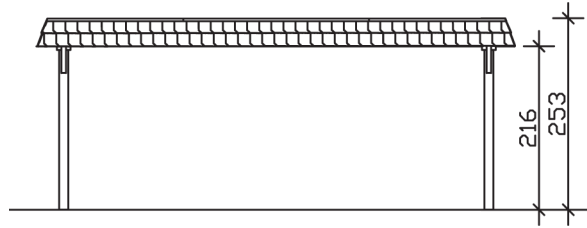

WENDLAND

Flachdach-Carport

Carport
WENDLAND
 630 x 879 cm

Gestaltungsbeispiel

- Massive Konstruktion aus hochwertigem Leimholz (BSH-Fichte)
- Farblich behandelt in eiche hell
- Dachschalung mit EPDM-Folie
- Pfosten 12 x 12 cm

CARPORT WENDLAND 630 x 879 cm

Datenblatt / Baubeschreibung

Material	Leimholz, Fichte
Farbbehandlung	Lasiert in Eiche hell
Pfostenstärke	12 x 12 cm
Aufstellbreite	630 cm
Aufstelltiefe	879 cm
Grundfläche	55,38 m ²
Umbauter Raum	135,40 m ³
Breite Sockelmaß	574 cm
Tiefe Sockelmaß	738 cm
Durchfahrtshöhe vorne	216 cm
Durchfahrtshöhe hinten	199 cm
Durchfahrtsbreite	550 cm
Firsthöhe	253 cm
Traufenhöhe	236 cm
Schneelast	1,25 kN/m ²
Windlast	0,95 kN/m ²
Dachform	Flachdach
Dachfläche	49,64 m ²
Dachneigung	1,2 °
Dacheindeckung	Dachschalung mit EPDM-Folie

Dachstärke	20 mm
Wasserablauf	nach hinten
Pfostenabstand Tiefe	230 cm
Pfostenanzahl	8
Oberfläche Holz	232,39 m ²
Im Lieferumfang enthalten	H-Pfostenanker zum Einbetonieren, Montagematerial, Aufbauanleitung
Anzahl Packstücke	2
Verpackungsgewicht gesamt	1760 kg
Verpackungsmaße	Paket 1: 120 cm x 610 cm x 87 cm 1.662,0 kg Paket 2: 50 cm x 50 cm x 60 cm 98,0 kg
Artikelnummer	244614-01-35
EAN-Nummer	4018211026159
Garantie	5 Jahre gemäß unseren Garantiebedingungen

WENDLAND
630 x 879 cm

Ansicht
vorne

Schnitt

Grundriss

WENDLAND
630 x 879 cm

Schnitte und Ansichten Maßstab 1:100