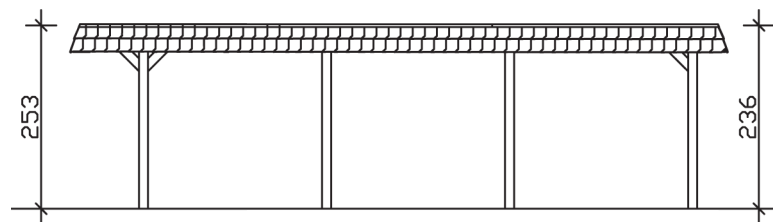

WENDLAND

Flachdach-Carport

Carport
WENDLAND
 630 x 879 cm

Gestaltungsbeispiel

- Massive Konstruktion aus hochwertigem Leimholz (BSH-Fichte)
- Farblich behandelt in eiche hell
- Dachschalung mit EPDM-Folie
- Pfosten 12 x 12 cm

CARPORT WENDLAND 630 x 879 cm

Datenblatt / Baubeschreibung

Material	Leimholz, Fichte
Farbbehandlung	Lasiert in Eiche hell
Pfostenstärke	12 x 12 cm
Aufstellbreite	630 cm
Aufstelltiefe	879 cm
Grundfläche	55,38 m ²
Umbauter Raum	135,40 m ³
Breite Sockelmaß	574 cm
Tiefe Sockelmaß	738 cm
Durchfahrtshöhe vorne	216 cm
Durchfahrtshöhe hinten	199 cm
Durchfahrtsbreite	550 cm
Firsthöhe	253 cm
Traufenhöhe	236 cm
Schneelast	1,25 kN/m ²
Windlast	0,95 kN/m ²
Dachform	Flachdach
Dachfläche	49,64 m ²
Dachneigung	1,2 °
Dacheindeckung	Dachschalung mit EPDM-Folie

Dachstärke	20 mm
Wasserablauf	nach hinten
Pfostenabstand Tiefe	230 cm
Pfostenanzahl	8
Oberfläche Holz	232,39 m ²
Im Lieferumfang enthalten	H-Pfostenanker zum Einbetonieren, Montagematerial, Aufbauanleitung
Anzahl Packstücke	2
Verpackungsgewicht gesamt	1760 kg
Verpackungsmaße	Paket 1: 120 cm x 610 cm x 87 cm 1.662,0 kg Paket 2: 50 cm x 50 cm x 60 cm 98,0 kg
Artikelnummer	244614-01-35
EAN-Nummer	4018211026159
Garantie	5 Jahre gemäß unseren Garantiebedingungen

WENDLAND
630 x 879 cm

Ansicht
vorne

Schnitt

Grundriss

WENDLAND
630 x 879 cm

Schnitte und Ansichten Maßstab 1:100