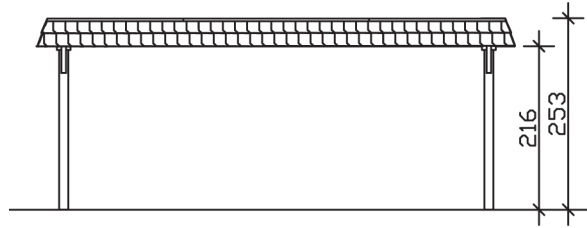

WENDLAND

Flachdach-Carport

Carport
WENDLAND
 630 x 879 cm

Gestaltungsbeispiel

- Massive Konstruktion aus hochwertigem Leimholz (BSH-Fichte)
- Farblich behandelt in nussbaum
- Dachschalung mit EPDM-Folie
- Pfosten 12 x 12 cm

CARPORT WENDLAND 630 x 879 cm

Datenblatt / Baubeschreibung

Material	Leimholz, Fichte
Farbbehandlung	Lasiert in Nussbaum
Pfostenstärke	12 x 12 cm
Aufstellbreite	630 cm
Aufstelltiefe	879 cm
Grundfläche	55,38 m ²
Umbauter Raum	135,40 m ³
Breite Sockelmaß	574 cm
Tiefe Sockelmaß	738 cm
Durchfahrtshöhe vorne	216 cm
Durchfahrtshöhe hinten	199 cm
Durchfahrtsbreite	550 cm
Firsthöhe	253 cm
Traufenhöhe	236 cm
Schneelast	1,25 kN/m ²
Windlast	0,95 kN/m ²
Dachform	Flachdach
Dachfläche	49,64 m ²
Dachneigung	1,2 °
Dacheindeckung	Dachschalung mit EPDM-Folie

Dachstärke	20 mm
Wasserablauf	nach hinten
Pfostenabstand Tiefe	230 cm
Pfostenanzahl	8
Oberfläche Holz	232,39 m ²
Im Lieferumfang enthalten	H-Pfostenanker zum Einbetonieren, Montagematerial, Aufbauanleitung
Anzahl Packstücke	2
Verpackungsgewicht gesamt	1760 kg
Verpackungsmaße	Paket 1: 120 cm x 610 cm x 87 cm 1.662,0 kg Paket 2: 50 cm x 50 cm x 60 cm 98,0 kg
Artikelnummer	244614-03-35
EAN-Nummer	4018211026173
Garantie	5 Jahre gemäß unseren Garantiebedingungen

WENDLAND
630 x 879 cm

Ansicht
vorne

Schnitt

Grundriss

WENDLAND
630 x 879 cm

Schnitte und Ansichten Maßstab 1:100