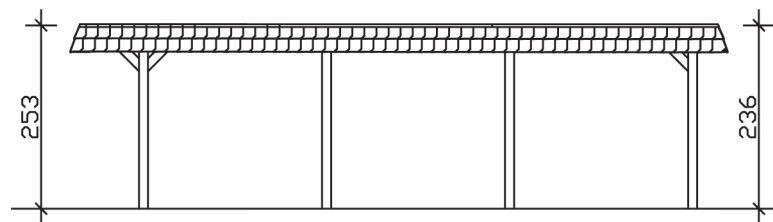

WENDLAND

Flachdach-Carport

Carport
WENDLAND
 630 x 879 cm

Gestaltungsbeispiel

- Massive Konstruktion aus hochwertigem Leimholz (BSH-Fichte)
- Farblich behandelt in nussbaum
- Dachschalung mit EPDM-Folie
- Pfosten 12 x 12 cm

CARPORT WENDLAND 630 x 879 cm

Datenblatt / Baubeschreibung

Material	Leimholz, Fichte
Farbbehandlung	Lasiert in Nussbaum
Pfostenstärke	12 x 12 cm
Aufstellbreite	630 cm
Aufstelltiefe	879 cm
Grundfläche	55,38 m ²
Umbauter Raum	135,40 m ³
Breite Sockelmaß	574 cm
Tiefe Sockelmaß	738 cm
Durchfahrtshöhe vorne	216 cm
Durchfahrtshöhe hinten	199 cm
Durchfahrtsbreite	550 cm
Firsthöhe	253 cm
Traufenhöhe	236 cm
Schneelast	1,25 kN/m ²
Windlast	0,95 kN/m ²
Dachform	Flachdach
Dachfläche	49,64 m ²
Dachneigung	1,2 °
Dacheindeckung	Dachschalung mit EPDM-Folie

Dachstärke	20 mm
Wasserablauf	nach hinten
Pfostenabstand Tiefe	230 cm
Pfostenanzahl	8
Oberfläche Holz	232,39 m ²
Im Lieferumfang enthalten	H-Pfostenanker zum Einbetonieren, Montagematerial, Aufbauanleitung
Anzahl Packstücke	2
Verpackungsgewicht gesamt	1760 kg
Verpackungsmaße	Paket 1: 120 cm x 610 cm x 87 cm 1.662,0 kg Paket 2: 50 cm x 50 cm x 60 cm 98,0 kg
Artikelnummer	244614-03-35
EAN-Nummer	4018211026173
Garantie	5 Jahre gemäß unseren Garantiebedingungen

WENDLAND
630 x 879 cm

Ansicht
vorne

Schnitt

Grundriss

WENDLAND
630 x 879 cm

Schnitte und Ansichten Maßstab 1:100