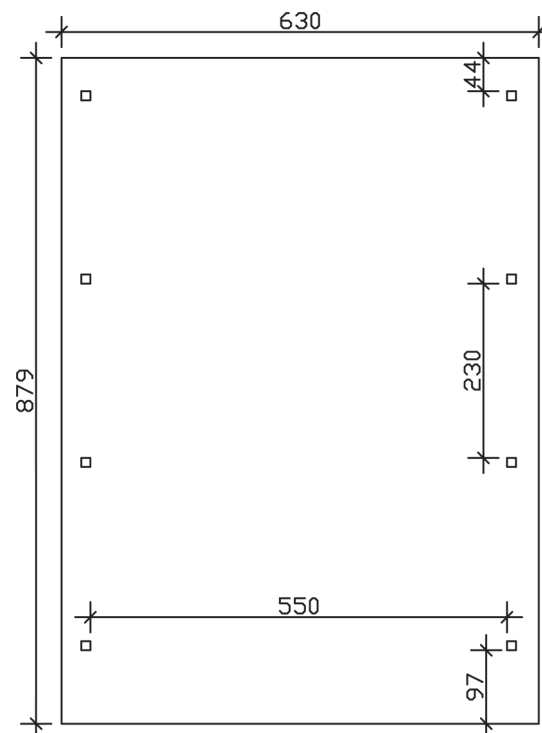

WENDLAND

Flachdach-Carport

Carport
WENDLAND
 630 x 879 cm

Gestaltungsbeispiel

- Massive Konstruktion aus hochwertigem Leimholz (BSH-Fichte)
- Farblich behandelt in nussbaum
- Dachschalung mit EPDM-Folie
- Pfosten 12 x 12 cm

CARPORT WENDLAND 630 x 879 cm

Datenblatt / Baubeschreibung

Material	Leimholz, Fichte
Farbbehandlung	Lasiert in Nussbaum
Pfostenstärke	12 x 12 cm
Aufstellbreite	630 cm
Aufstelltiefe	879 cm
Grundfläche	55,38 m ²
Umbauter Raum	135,40 m ³
Breite Sockelmaß	574 cm
Tiefe Sockelmaß	738 cm
Durchfahrtshöhe vorne	216 cm
Durchfahrtshöhe hinten	199 cm
Durchfahrtsbreite	550 cm
Firsthöhe	253 cm
Traufenhöhe	236 cm
Schneelast	1,25 kN/m ²
Windlast	0,95 kN/m ²
Dachform	Flachdach
Dachfläche	49,64 m ²
Dachneigung	1,2 °
Dacheindeckung	Dachschalung mit EPDM-Folie

Dachstärke	20 mm
Wasserablauf	nach hinten
Pfostenabstand Tiefe	230 cm
Pfostenanzahl	8
Oberfläche Holz	232,39 m ²
Im Lieferumfang enthalten	H-Pfostenanker zum Einbetonieren, Montagematerial, Aufbauanleitung
Anzahl Packstücke	2
Verpackungsgewicht gesamt	1760 kg
Verpackungsmaße	Paket 1: 120 cm x 610 cm x 87 cm 1.662,0 kg Paket 2: 50 cm x 50 cm x 60 cm 98,0 kg
Artikelnummer	244614-03-35
EAN-Nummer	4018211026173
Garantie	5 Jahre gemäß unseren Garantiebedingungen

WENDLAND
630 x 879 cm

Ansicht
vorne

Schnitt

Grundriss

WENDLAND
630 x 879 cm

Schnitte und Ansichten Maßstab 1:100