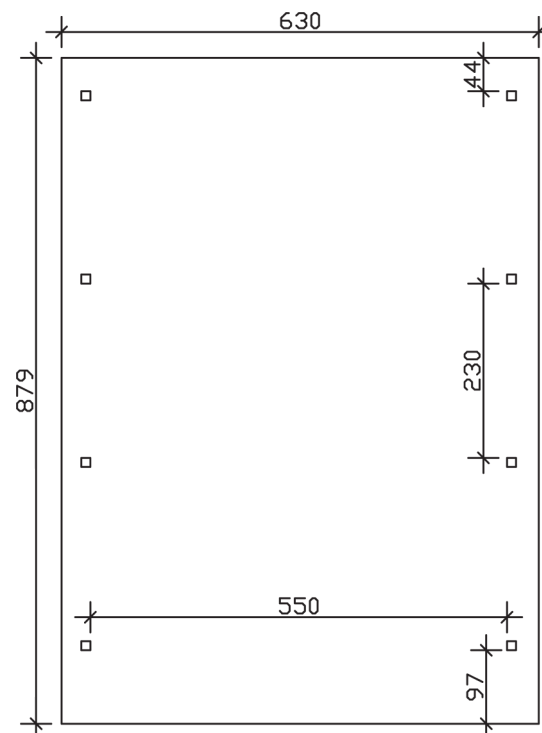

WENDLAND

Flachdach-Carport

Carport
WENDLAND
 630 x 879 cm

Gestaltungsbeispiel

- Massive Konstruktion aus hochwertigem Leimholz (BSH-Fichte)
- Farblich behandelt in nussbaum
- Aluminium-Dachplatten
- Pfosten 12 x 12 cm

CARPORT WENDLAND 630 x 879 cm

Datenblatt / Baubeschreibung

Material	Leimholz, Fichte
Farbbehandlung	Lasiert in Nussbaum
Pfostenstärke	12 x 12 cm
Aufstellbreite	630 cm
Aufstelltiefe	879 cm
Grundfläche	55,38 m ²
Umbauter Raum	135,40 m ³
Breite Sockelmaß	574 cm
Tiefe Sockelmaß	738 cm
Durchfahrtshöhe vorne	216 cm
Durchfahrtshöhe hinten	199 cm
Durchfahrtsbreite	550 cm
Firsthöhe	253 cm
Traufenhöhe	236 cm
Schneelast	1,25 kN/m ²
Windlast	0,95 kN/m ²
Dachform	Flachdach
Dachfläche	49,64 m ²
Dachneigung	1,2 °
Dacheindeckung	Aluminium-Dachplatten mit Trapezprofil - anthrazit farbbeschichtet

Dachstärke	0,5 mm
Wasserablauf	nach hinten
Pfostenabstand Tiefe	230 cm
Pfostenanzahl	8
Oberfläche Holz	95,71 m ²
Im Lieferumfang enthalten	H-Pfostenanker zum Einbetonieren, Montagematerial, Aufbauanleitung
Anzahl Packstücke	1
Verpackungsgewicht gesamt	1292 kg
Verpackungsmaße	Paket 1: 120 cm x 610 cm x 75 cm 1.292,0 kg
Artikelnummer	244614-03-51
EAN-Nummer	4018211024551
Garantie	5 Jahre gemäß unseren Garantiebedingungen

WENDLAND
630 x 879 cm

Ansicht
vorne

Schnitt

Grundriss

WENDLAND
630 x 879 cm

Schnitte und Ansichten Maßstab 1:100