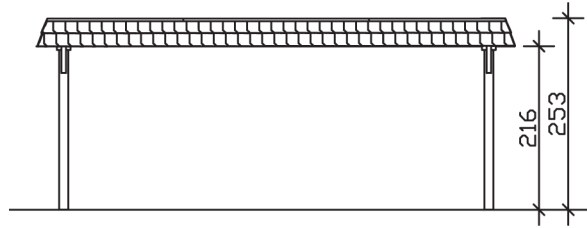

WENDLAND

Flachdach-Carport

Carport
WENDLAND
 630 x 879 cm

Gestaltungsbeispiel

- Massive Konstruktion aus hochwertigem Leimholz (BSH-Fichte)
- Farblich behandelt in nussbaum
- Aluminium-Dachplatten
- Pfosten 12 x 12 cm

CARPORT WENDLAND 630 x 879 cm

Datenblatt / Baubeschreibung

Material	Leimholz, Fichte
Farbbehandlung	Lasiert in Nussbaum
Pfostenstärke	12 x 12 cm
Aufstellbreite	630 cm
Aufstelltiefe	879 cm
Grundfläche	55,38 m ²
Umbauter Raum	135,40 m ³
Breite Sockelmaß	574 cm
Tiefe Sockelmaß	738 cm
Durchfahrtshöhe vorne	216 cm
Durchfahrtshöhe hinten	199 cm
Durchfahrtsbreite	550 cm
Firsthöhe	253 cm
Traufenhöhe	236 cm
Schneelast	1,25 kN/m ²
Windlast	0,95 kN/m ²
Dachform	Flachdach
Dachfläche	49,64 m ²
Dachneigung	1,2 °
Dacheindeckung	Aluminium-Dachplatten mit Trapezprofil - anthrazit farbbeschichtet

Dachstärke	0,5 mm
Wasserablauf	nach hinten
Pfostenabstand Tiefe	230 cm
Pfostenanzahl	8
Oberfläche Holz	95,71 m ²
Im Lieferumfang enthalten	H-Pfostenanker zum Einbetonieren, Montagematerial, Aufbauanleitung
Anzahl Packstücke	1
Verpackungsgewicht gesamt	1292 kg
Verpackungsmaße	Paket 1: 120 cm x 610 cm x 75 cm 1.292,0 kg
Artikelnummer	244614-03-51
EAN-Nummer	4018211024551
Garantie	5 Jahre gemäß unseren Garantiebedingungen

WENDLAND
630 x 879 cm

Ansicht
vorne

Schnitt

Grundriss

WENDLAND
630 x 879 cm

Schnitte und Ansichten Maßstab 1:100