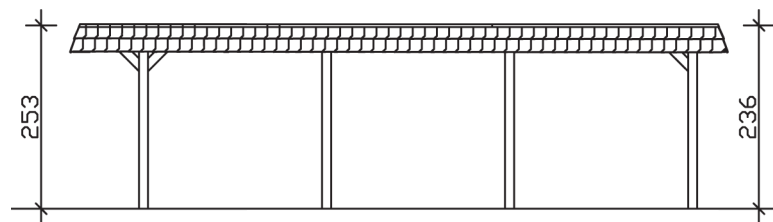

WENDLAND

Flachdach-Carport

Carport
WENDLAND
 630 x 879 cm

Gestaltungsbeispiel

- Massive Konstruktion aus hochwertigem Leimholz (BSH-Fichte)
- Farblich behandelt in nussbaum
- Aluminium-Dachplatten
- Pfosten 12 x 12 cm

CARPORT WENDLAND 630 x 879 cm

Datenblatt / Baubeschreibung

Material	Leimholz, Fichte
Farbbehandlung	Lasiert in Nussbaum
Pfostenstärke	12 x 12 cm
Aufstellbreite	630 cm
Aufstelltiefe	879 cm
Grundfläche	55,38 m ²
Umbauter Raum	135,40 m ³
Breite Sockelmaß	574 cm
Tiefe Sockelmaß	738 cm
Durchfahrtshöhe vorne	216 cm
Durchfahrtshöhe hinten	199 cm
Durchfahrtsbreite	550 cm
Firsthöhe	253 cm
Traufenhöhe	236 cm
Schneelast	1,25 kN/m ²
Windlast	0,95 kN/m ²
Dachform	Flachdach
Dachfläche	49,64 m ²
Dachneigung	1,2 °
Dacheindeckung	Aluminium-Dachplatten mit Trapezprofil - anthrazit farbbeschichtet

Dachstärke	0,5 mm
Wasserablauf	nach hinten
Pfostenabstand Tiefe	230 cm
Pfostenanzahl	8
Oberfläche Holz	95,71 m ²
Im Lieferumfang enthalten	H-Pfostenanker zum Einbetonieren, Montagematerial, Aufbauanleitung
Anzahl Packstücke	1
Verpackungsgewicht gesamt	1292 kg
Verpackungsmaße	Paket 1: 120 cm x 610 cm x 75 cm 1.292,0 kg
Artikelnummer	244614-03-51
EAN-Nummer	4018211024551
Garantie	5 Jahre gemäß unseren Garantiebedingungen

WENDLAND
630 x 879 cm

Ansicht
vorne

Schnitt

Grundriss

WENDLAND
630 x 879 cm

Schnitte und Ansichten Maßstab 1:100