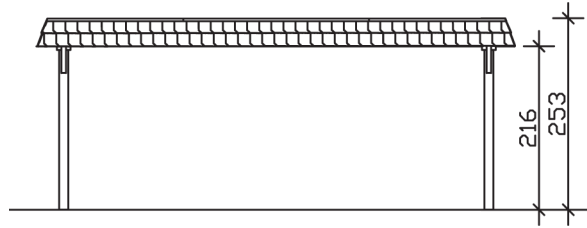

WENDLAND

Flachdach-Carport

Carport
WENDLAND
 630 x 879 cm

Gestaltungsbeispiel

- Massive Konstruktion aus hochwertigem Leimholz (BSH-Fichte)
- Farblich behandelt in weiß
- Dachschalung mit EPDM-Folie
- Pfosten 12 x 12 cm

CARPORT WENDLAND 630 x 879 cm

Datenblatt / Baubeschreibung

Material	Leimholz, Fichte
Farbbehandlung	Lasiert in Weiß
Pfostenstärke	12 x 12 cm
Aufstellbreite	630 cm
Aufstelltiefe	879 cm
Grundfläche	55,38 m ²
Umbauter Raum	135,40 m ³
Breite Sockelmaß	574 cm
Tiefe Sockelmaß	738 cm
Durchfahrtshöhe vorne	216 cm
Durchfahrtshöhe hinten	199 cm
Durchfahrtsbreite	550 cm
Firsthöhe	253 cm
Traufenhöhe	236 cm
Schneelast	1,25 kN/m ²
Windlast	0,95 kN/m ²
Dachform	Flachdach
Dachfläche	49,64 m ²
Dachneigung	1,2 °
Dacheindeckung	Dachschalung mit EPDM-Folie

Dachstärke	20 mm
Wasserablauf	nach hinten
Pfostenabstand Tiefe	230 cm
Pfostenanzahl	8
Oberfläche Holz	232,39 m ²
Im Lieferumfang enthalten	H-Pfostenanker zum Einbetonieren, Montagematerial, Aufbauanleitung
Anzahl Packstücke	2
Verpackungsgewicht gesamt	1760 kg
Verpackungsmaße	Paket 1: 120 cm x 610 cm x 87 cm 1.662,0 kg Paket 2: 50 cm x 50 cm x 60 cm 98,0 kg
Artikelnummer	244614-11-35
EAN-Nummer	4018211026180
Garantie	5 Jahre gemäß unseren Garantiebedingungen

WENDLAND
630 x 879 cm

Ansicht
vorne

Schnitt

Grundriss

WENDLAND
630 x 879 cm

Schnitte und Ansichten Maßstab 1:100