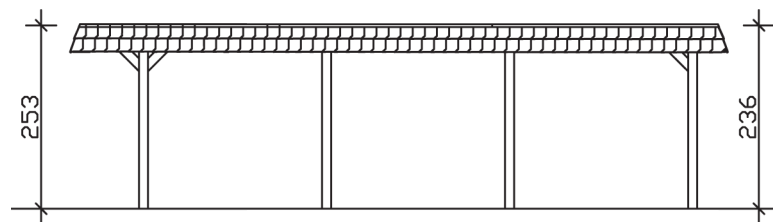

WENDLAND

Flachdach-Carport

Carport
WENDLAND
 630 x 879 cm

Gestaltungsbeispiel

- Massive Konstruktion aus hochwertigem Leimholz (BSH-Fichte)
- Farblich behandelt in weiß
- Dachschalung mit EPDM-Folie
- Pfosten 12 x 12 cm

CARPORT WENDLAND 630 x 879 cm

Datenblatt / Baubeschreibung

Material	Leimholz, Fichte
Farbbehandlung	Lasiert in Weiß
Pfostenstärke	12 x 12 cm
Aufstellbreite	630 cm
Aufstelltiefe	879 cm
Grundfläche	55,38 m ²
Umbauter Raum	135,40 m ³
Breite Sockelmaß	574 cm
Tiefe Sockelmaß	738 cm
Durchfahrtshöhe vorne	216 cm
Durchfahrtshöhe hinten	199 cm
Durchfahrtsbreite	550 cm
Firsthöhe	253 cm
Traufenhöhe	236 cm
Schneelast	1,25 kN/m ²
Windlast	0,95 kN/m ²
Dachform	Flachdach
Dachfläche	49,64 m ²
Dachneigung	1,2 °
Dacheindeckung	Dachschalung mit EPDM-Folie

Dachstärke	20 mm
Wasserablauf	nach hinten
Pfostenabstand Tiefe	230 cm
Pfostenanzahl	8
Oberfläche Holz	232,39 m ²
Im Lieferumfang enthalten	H-Pfostenanker zum Einbetonieren, Montagematerial, Aufbauanleitung
Anzahl Packstücke	2
Verpackungsgewicht gesamt	1760 kg
Verpackungsmaße	Paket 1: 120 cm x 610 cm x 87 cm 1.662,0 kg Paket 2: 50 cm x 50 cm x 60 cm 98,0 kg
Artikelnummer	244614-11-35
EAN-Nummer	4018211026180
Garantie	5 Jahre gemäß unseren Garantiebedingungen

WENDLAND
630 x 879 cm

Ansicht
vorne

Schnitt

Grundriss

WENDLAND
630 x 879 cm

Schnitte und Ansichten Maßstab 1:100