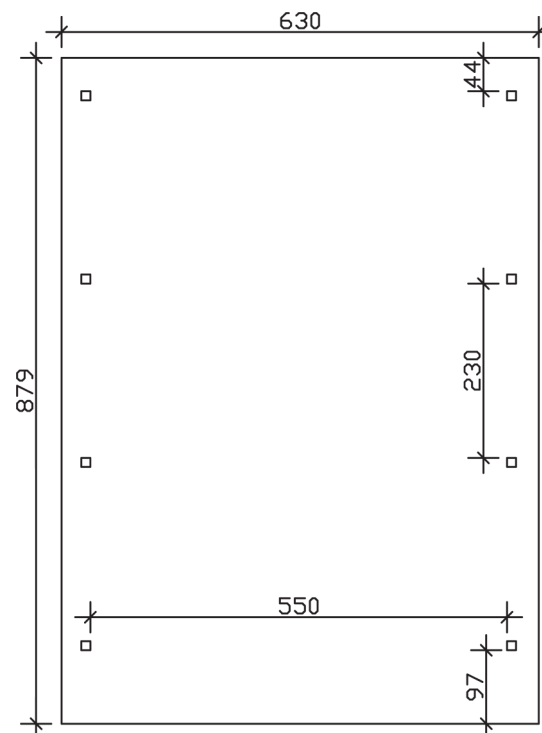

WENDLAND

Flachdach-Carport

Carport
WENDLAND
 630 x 879 cm

Gestaltungsbeispiel

- Massive Konstruktion aus hochwertigem Leimholz (BSH-Fichte)
- Farblich behandelt in weiß
- Dachschalung mit EPDM-Folie
- Pfosten 12 x 12 cm

CARPORT WENDLAND 630 x 879 cm

Datenblatt / Baubeschreibung

Material	Leimholz, Fichte
Farbbehandlung	Lasiert in Weiß
Pfostenstärke	12 x 12 cm
Aufstellbreite	630 cm
Aufstelltiefe	879 cm
Grundfläche	55,38 m ²
Umbauter Raum	135,40 m ³
Breite Sockelmaß	574 cm
Tiefe Sockelmaß	738 cm
Durchfahrtshöhe vorne	216 cm
Durchfahrtshöhe hinten	199 cm
Durchfahrtsbreite	550 cm
Firsthöhe	253 cm
Traufenhöhe	236 cm
Schneelast	1,25 kN/m ²
Windlast	0,95 kN/m ²
Dachform	Flachdach
Dachfläche	49,64 m ²
Dachneigung	1,2 °
Dacheindeckung	Dachschalung mit EPDM-Folie

Dachstärke	20 mm
Wasserablauf	nach hinten
Pfostenabstand Tiefe	230 cm
Pfostenanzahl	8
Oberfläche Holz	232,39 m ²
Im Lieferumfang enthalten	H-Pfostenanker zum Einbetonieren, Montagematerial, Aufbauanleitung
Anzahl Packstücke	2
Verpackungsgewicht gesamt	1760 kg
Verpackungsmaße	Paket 1: 120 cm x 610 cm x 87 cm 1.662,0 kg Paket 2: 50 cm x 50 cm x 60 cm 98,0 kg
Artikelnummer	244614-11-35
EAN-Nummer	4018211026180
Garantie	5 Jahre gemäß unseren Garantiebedingungen

WENDLAND
630 x 879 cm

Ansicht
vorne

Schnitt

Grundriss

WENDLAND
630 x 879 cm

Schnitte und Ansichten Maßstab 1:100