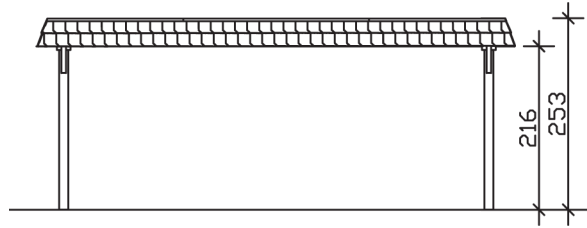

WENDLAND

Flachdach-Carport

Carport
WENDLAND
 630 x 879 cm

Gestaltungsbeispiel

- Massive Konstruktion aus hochwertigem Leimholz (BSH-Fichte)
- Farblich behandelt in schiefergrau
- Aluminium-Dachplatten
- Pfosten 12 x 12 cm

CARPORT WENDLAND 630 x 879 cm

Datenblatt / Baubeschreibung

Material	Leimholz, Fichte
Farbbehandlung	Lasiert in Schiefergrau
Pfostenstärke	12 x 12 cm
Aufstellbreite	630 cm
Aufstelltiefe	879 cm
Grundfläche	55,38 m ²
Umbauter Raum	135,40 m ³
Breite Sockelmaß	574 cm
Tiefe Sockelmaß	738 cm
Durchfahrtshöhe vorne	216 cm
Durchfahrtshöhe hinten	199 cm
Durchfahrtsbreite	550 cm
Firsthöhe	253 cm
Traufenhöhe	236 cm
Schneelast	1,25 kN/m ²
Windlast	0,95 kN/m ²
Dachform	Flachdach
Dachfläche	49,64 m ²
Dachneigung	1,2 °
Dacheindeckung	Aluminium-Dachplatten mit Trapezprofil - anthrazit farbbeschichtet

Dachstärke	0,5 mm
Wasserablauf	nach hinten
Pfostenabstand Tiefe	230 cm
Pfostenanzahl	8
Oberfläche Holz	95,71 m ²
Im Lieferumfang enthalten	H-Pfostenanker zum Einbetonieren, Montagematerial, Aufbauanleitung
Anzahl Packstücke	1
Verpackungsgewicht gesamt	1292 kg
Verpackungsmaße	Paket 1: 120 cm x 610 cm x 75 cm 1.292,0 kg
Artikelnummer	244614-13-51
EAN-Nummer	4018211031948
Garantie	5 Jahre gemäß unseren Garantiebedingungen

WENDLAND
630 x 879 cm

Ansicht
vorne

Schnitt

Grundriss

WENDLAND
630 x 879 cm

Schnitte und Ansichten Maßstab 1:100