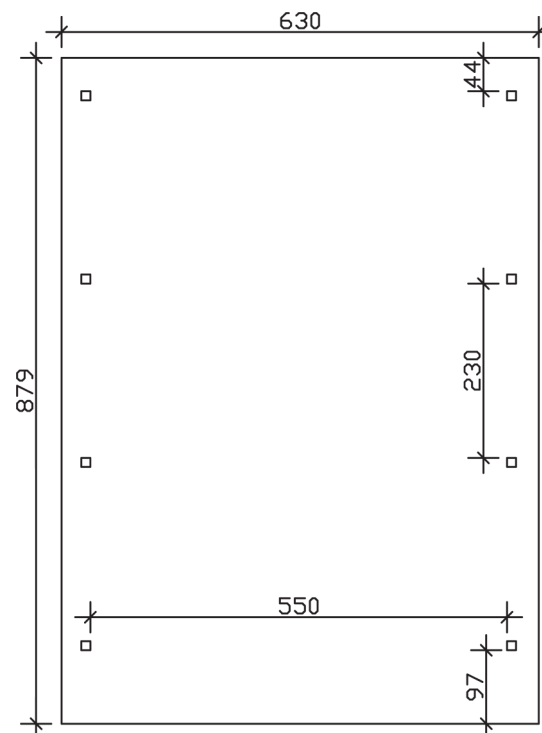

WENDLAND

Flachdach-Carport

Carport
WENDLAND
 630 x 879 cm

Gestaltungsbeispiel

- Massive Konstruktion aus hochwertigem Leimholz (BSH-Fichte)
- Farblich behandelt in schiefergrau
- Aluminium-Dachplatten
- Pfosten 12 x 12 cm

CARPORT WENDLAND 630 x 879 cm

Datenblatt / Baubeschreibung

Material	Leimholz, Fichte
Farbbehandlung	Lasiert in Schiefergrau
Pfostenstärke	12 x 12 cm
Aufstellbreite	630 cm
Aufstelltiefe	879 cm
Grundfläche	55,38 m ²
Umbauter Raum	135,40 m ³
Breite Sockelmaß	574 cm
Tiefe Sockelmaß	738 cm
Durchfahrtshöhe vorne	216 cm
Durchfahrtshöhe hinten	199 cm
Durchfahrtsbreite	550 cm
Firsthöhe	253 cm
Traufenhöhe	236 cm
Schneelast	1,25 kN/m ²
Windlast	0,95 kN/m ²
Dachform	Flachdach
Dachfläche	49,64 m ²
Dachneigung	1,2 °
Dacheindeckung	Aluminium-Dachplatten mit Trapezprofil - anthrazit farbbeschichtet

Dachstärke	0,5 mm
Wasserablauf	nach hinten
Pfostenabstand Tiefe	230 cm
Pfostenanzahl	8
Oberfläche Holz	95,71 m ²
Im Lieferumfang enthalten	H-Pfostenanker zum Einbetonieren, Montagematerial, Aufbauanleitung
Anzahl Packstücke	1
Verpackungsgewicht gesamt	1292 kg
Verpackungsmaße	Paket 1: 120 cm x 610 cm x 75 cm 1.292,0 kg
Artikelnummer	244614-13-51
EAN-Nummer	4018211031948
Garantie	5 Jahre gemäß unseren Garantiebedingungen

WENDLAND
630 x 879 cm

Ansicht
vorne

Schnitt

Grundriss

WENDLAND
630 x 879 cm

Schnitte und Ansichten Maßstab 1:100