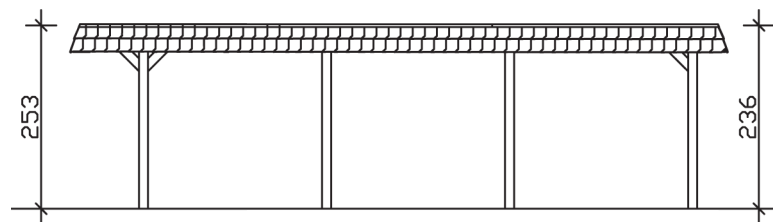

WENDLAND

Flachdach-Carport

Carport
WENDLAND
 630 x 879 cm

Gestaltungsbeispiel

- Massive Konstruktion aus hochwertigem Leimholz (BSH-Fichte)
- Farblich behandelt in schiefergrau
- Aluminium-Dachplatten
- Pfosten 12 x 12 cm

CARPORT WENDLAND 630 x 879 cm

Datenblatt / Baubeschreibung

Material	Leimholz, Fichte
Farbbehandlung	Lasiert in Schiefergrau
Pfostenstärke	12 x 12 cm
Aufstellbreite	630 cm
Aufstelltiefe	879 cm
Grundfläche	55,38 m ²
Umbauter Raum	135,40 m ³
Breite Sockelmaß	574 cm
Tiefe Sockelmaß	738 cm
Durchfahrtshöhe vorne	216 cm
Durchfahrtshöhe hinten	199 cm
Durchfahrtsbreite	550 cm
Firsthöhe	253 cm
Traufenhöhe	236 cm
Schneelast	1,25 kN/m ²
Windlast	0,95 kN/m ²
Dachform	Flachdach
Dachfläche	49,64 m ²
Dachneigung	1,2 °
Dacheindeckung	Aluminium-Dachplatten mit Trapezprofil - anthrazit farbbeschichtet

Dachstärke	0,5 mm
Wasserablauf	nach hinten
Pfostenabstand Tiefe	230 cm
Pfostenanzahl	8
Oberfläche Holz	95,71 m ²
Im Lieferumfang enthalten	H-Pfostenanker zum Einbetonieren, Montagematerial, Aufbauanleitung
Anzahl Packstücke	1
Verpackungsgewicht gesamt	1292 kg
Verpackungsmaße	Paket 1: 120 cm x 610 cm x 75 cm 1.292,0 kg
Artikelnummer	244614-13-51
EAN-Nummer	4018211031948
Garantie	5 Jahre gemäß unseren Garantiebedingungen

WENDLAND
630 x 879 cm

Ansicht
vorne

Schnitt

Grundriss

WENDLAND
630 x 879 cm

Schnitte und Ansichten Maßstab 1:100