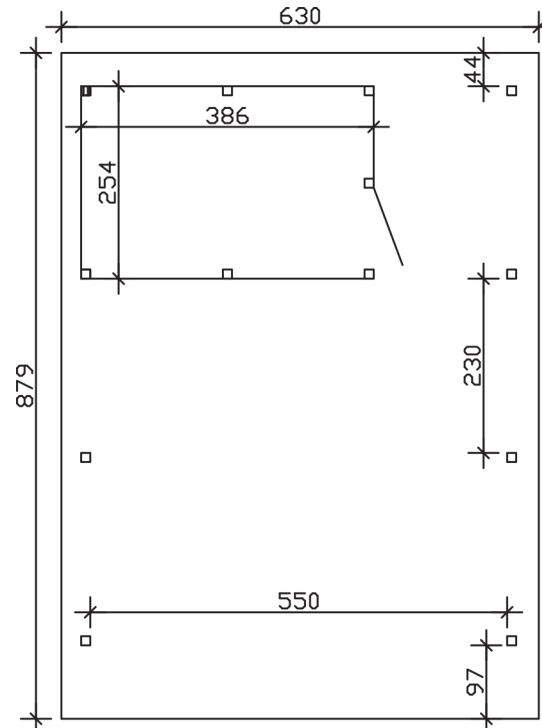

WENDLAND

Flachdach-Carport

Carport
WENDLAND
 630 x 879 cm

Gestaltungsbeispiel

- Massive Konstruktion aus hochwertigem Leimholz (BSH-Fichte)
- Farblich unbehandelt
- Dachschalung mit EPDM-Folie
- Pfosten 12 x 12 cm

CARPORT WENDLAND 630 x 879 cm

Datenblatt / Baubeschreibung

Material	Leimholz, Fichte
Farbbehandlung	Unbehandelt
Pfostenstärke	12 x 12 cm
Aufstellbreite	630 cm
Aufstelltiefe	879 cm
Grundfläche	55,38 m ²
Umbauter Raum	135,40 m ³
Breite Sockelmaß	574 cm
Tiefe Sockelmaß	738 cm
Durchfahrtshöhe vorne	216 cm
Durchfahrtshöhe hinten	199 cm
Durchfahrtsbreite	550 cm
Firsthöhe	253 cm
Traufenhöhe	236 cm
Schneelast	1,25 kN/m ²
Windlast	0,95 kN/m ²
Dachform	Flachdach
Dachfläche	49,64 m ²
Dachneigung	1,2 °
Dacheindeckung	Dachschalung mit EPDM-Folie

Dachstärke	20 mm
Wasserablauf	nach hinten
Pfostenabstand Tiefe	230 cm
Pfostenanzahl	13
Oberfläche Holz	314,53 m ²
Im Lieferumfang enthalten	H-Pfostenanker zum Einbetonieren, Montagematerial, Aufbauanleitung
Anzahl Packstücke	3
Verpackungsgewicht gesamt	2231 kg
Verpackungsmaße	Paket 1: 120 cm x 610 cm x 80 cm 1.546,0 kg Paket 2: 120 cm x 260 cm x 75 cm 570,0 kg Paket 3: 60 cm x 60 cm x 60 cm 115,0 kg
Artikelnummer	244652-00-35
EAN-Nummer	4018211026265
Garantie	5 Jahre gemäß unseren Garantiebedingungen

WENDLAND
630 x 879 cm

Ansicht
vorne

Schnitt

Grundriss

WENDLAND
630 x 879 cm

Schnitte und Ansichten Maßstab 1:100