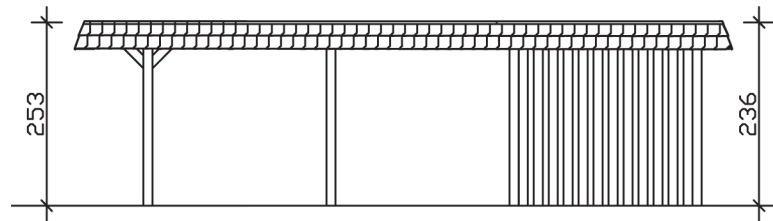

WENDLAND

Flachdach-Carport

Carport
WENDLAND
 630 x 879 cm

Gestaltungsbeispiel

- Massive Konstruktion aus hochwertigem Leimholz (BSH-Fichte)
- Farblich unbehandelt
- Dachschalung mit EPDM-Folie
- Pfosten 12 x 12 cm

CARPORT WENDLAND 630 x 879 cm

Datenblatt / Baubeschreibung

Material	Leimholz, Fichte
Farbbehandlung	Unbehandelt
Pfostenstärke	12 x 12 cm
Aufstellbreite	630 cm
Aufstelltiefe	879 cm
Grundfläche	55,38 m ²
Umbauter Raum	135,40 m ³
Breite Sockelmaß	574 cm
Tiefe Sockelmaß	738 cm
Durchfahrtshöhe vorne	216 cm
Durchfahrtshöhe hinten	199 cm
Durchfahrtsbreite	550 cm
Firsthöhe	253 cm
Traufenhöhe	236 cm
Schneelast	1,25 kN/m ²
Windlast	0,95 kN/m ²
Dachform	Flachdach
Dachfläche	49,64 m ²
Dachneigung	1,2 °
Dacheindeckung	Dachschalung mit EPDM-Folie

Dachstärke	20 mm
Wasserablauf	nach hinten
Pfostenabstand Tiefe	230 cm
Pfostenanzahl	13
Oberfläche Holz	314,53 m ²
Im Lieferumfang enthalten	H-Pfostenanker zum Einbetonieren, Montagematerial, Aufbauanleitung
Anzahl Packstücke	3
Verpackungsgewicht gesamt	2231 kg
Verpackungsmaße	Paket 1: 120 cm x 610 cm x 80 cm 1.546,0 kg Paket 2: 120 cm x 260 cm x 75 cm 570,0 kg Paket 3: 60 cm x 60 cm x 60 cm 115,0 kg
Artikelnummer	244652-00-35
EAN-Nummer	4018211026265
Garantie	5 Jahre gemäß unseren Garantiebedingungen

WENDLAND
630 x 879 cm

Ansicht
vorne

Schnitt

Grundriss

WENDLAND
630 x 879 cm

Schnitte und Ansichten Maßstab 1:100