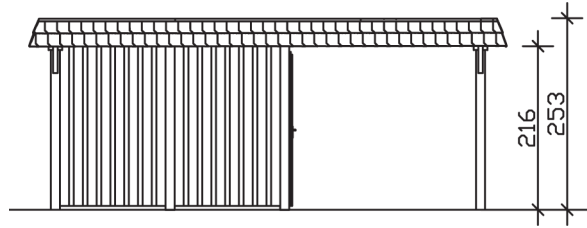

WENDLAND

Flachdach-Carport

Carport
WENDLAND
 630 x 879 cm

Gestaltungsbeispiel

- Massive Konstruktion aus hochwertigem Leimholz (BSH-Fichte)
- Farblich unbehandelt
- Dachschalung mit EPDM-Folie
- Pfosten 12 x 12 cm

CARPORT WENDLAND 630 x 879 cm

Datenblatt / Baubeschreibung

Material	Leimholz, Fichte
Farbbehandlung	Unbehandelt
Pfostenstärke	12 x 12 cm
Aufstellbreite	630 cm
Aufstelltiefe	879 cm
Grundfläche	55,38 m ²
Umbauter Raum	135,40 m ³
Breite Sockelmaß	574 cm
Tiefe Sockelmaß	738 cm
Durchfahrtshöhe vorne	216 cm
Durchfahrtshöhe hinten	199 cm
Durchfahrtsbreite	550 cm
Firsthöhe	253 cm
Traufenhöhe	236 cm
Schneelast	1,25 kN/m ²
Windlast	0,95 kN/m ²
Dachform	Flachdach
Dachfläche	49,64 m ²
Dachneigung	1,2 °
Dacheindeckung	Dachschalung mit EPDM-Folie

Dachstärke	20 mm
Wasserablauf	nach hinten
Pfostenabstand Tiefe	230 cm
Pfostenanzahl	13
Oberfläche Holz	314,53 m ²
Im Lieferumfang enthalten	H-Pfostenanker zum Einbetonieren, Montagematerial, Aufbauanleitung
Anzahl Packstücke	3
Verpackungsgewicht gesamt	2231 kg
Verpackungsmaße	Paket 1: 120 cm x 610 cm x 80 cm 1.546,0 kg Paket 2: 120 cm x 260 cm x 75 cm 570,0 kg Paket 3: 60 cm x 60 cm x 60 cm 115,0 kg
Artikelnummer	244652-00-35
EAN-Nummer	4018211026265
Garantie	5 Jahre gemäß unseren Garantiebedingungen

WENDLAND
630 x 879 cm

Ansicht
vorne

Schnitt

Grundriss

WENDLAND
630 x 879 cm

Schnitte und Ansichten Maßstab 1:100