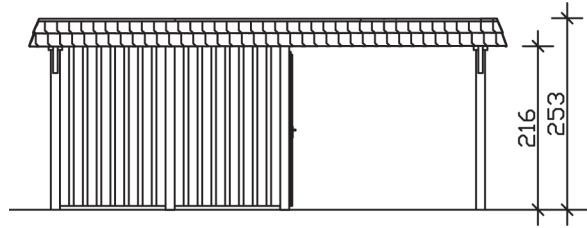

WENDLAND

Flachdach-Carport

Carport
WENDLAND
 630 x 879 cm

Gestaltungsbeispiel

- Massive Konstruktion aus hochwertigem Leimholz (BSH-Fichte)
- Farblich unbehandelt
- Aluminium-Dachplatten
- Pfosten 12 x 12 cm

CARPORT WENDLAND 630 x 879 cm

Datenblatt / Baubeschreibung

Material	Leimholz, Fichte
Farbbehandlung	Unbehandelt
Pfostenstärke	12 x 12 cm
Aufstellbreite	630 cm
Aufstelltiefe	879 cm
Grundfläche	55,38 m ²
Umbauter Raum	135,40 m ³
Breite Sockelmaß	574 cm
Tiefe Sockelmaß	738 cm
Durchfahrtshöhe vorne	216 cm
Durchfahrtshöhe hinten	199 cm
Durchfahrtsbreite	550 cm
Firsthöhe	253 cm
Traufenhöhe	236 cm
Schneelast	1,25 kN/m ²
Windlast	0,95 kN/m ²
Dachform	Flachdach
Dachfläche	49,64 m ²
Dachneigung	1,2 °
Dacheindeckung	Aluminium-Dachplatten mit Trapezprofil - anthrazit farbbeschichtet

Dachstärke	0,5 mm
Wasserablauf	nach hinten
Pfostenabstand Tiefe	230 cm
Pfostenanzahl	13
Oberfläche Holz	177,85 m ²
Im Lieferumfang enthalten	H-Pfostenanker zum Einbetonieren, Montagematerial, Aufbauanleitung
Anzahl Packstücke	2
Verpackungsgewicht gesamt	1763 kg
Verpackungsmaße	Paket 1: 120 cm x 610 cm x 70 cm 1.048,0 kg Paket 2: 120 cm x 260 cm x 75 cm 715,0 kg
Artikelnummer	244652-00-51
EAN-Nummer	4018211024643
Garantie	5 Jahre gemäß unseren Garantiebedingungen

WENDLAND
630 x 879 cm

Ansicht
vorne

Schnitt

Grundriss

WENDLAND
630 x 879 cm

Schnitte und Ansichten Maßstab 1:100