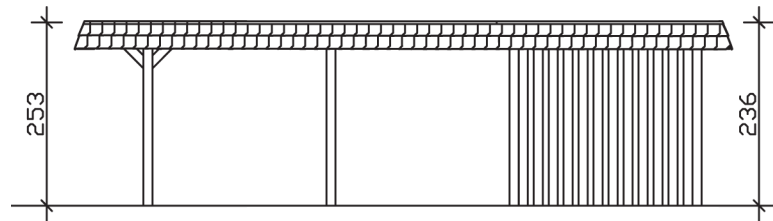

WENDLAND

Flachdach-Carport

Carport
WENDLAND
 630 x 879 cm

Gestaltungsbeispiel

- Massive Konstruktion aus hochwertigem Leimholz (BSH-Fichte)
- Farblich unbehandelt
- Aluminium-Dachplatten
- Pfosten 12 x 12 cm

CARPORT WENDLAND 630 x 879 cm

Datenblatt / Baubeschreibung

Material	Leimholz, Fichte
Farbbehandlung	Unbehandelt
Pfostenstärke	12 x 12 cm
Aufstellbreite	630 cm
Aufstelltiefe	879 cm
Grundfläche	55,38 m ²
Umbauter Raum	135,40 m ³
Breite Sockelmaß	574 cm
Tiefe Sockelmaß	738 cm
Durchfahrtshöhe vorne	216 cm
Durchfahrtshöhe hinten	199 cm
Durchfahrtsbreite	550 cm
Firsthöhe	253 cm
Traufenhöhe	236 cm
Schneelast	1,25 kN/m ²
Windlast	0,95 kN/m ²
Dachform	Flachdach
Dachfläche	49,64 m ²
Dachneigung	1,2 °
Dacheindeckung	Aluminium-Dachplatten mit Trapezprofil - anthrazit farbbeschichtet

Dachstärke	0,5 mm
Wasserablauf	nach hinten
Pfostenabstand Tiefe	230 cm
Pfostenanzahl	13
Oberfläche Holz	177,85 m ²
Im Lieferumfang enthalten	H-Pfostenanker zum Einbetonieren, Montagematerial, Aufbauanleitung
Anzahl Packstücke	2
Verpackungsgewicht gesamt	1763 kg
Verpackungsmaße	Paket 1: 120 cm x 610 cm x 70 cm 1.048,0 kg Paket 2: 120 cm x 260 cm x 75 cm 715,0 kg
Artikelnummer	244652-00-51
EAN-Nummer	4018211024643
Garantie	5 Jahre gemäß unseren Garantiebedingungen

WENDLAND
630 x 879 cm

Ansicht
vorne

Schnitt

Grundriss

WENDLAND
630 x 879 cm

Schnitte und Ansichten Maßstab 1:100