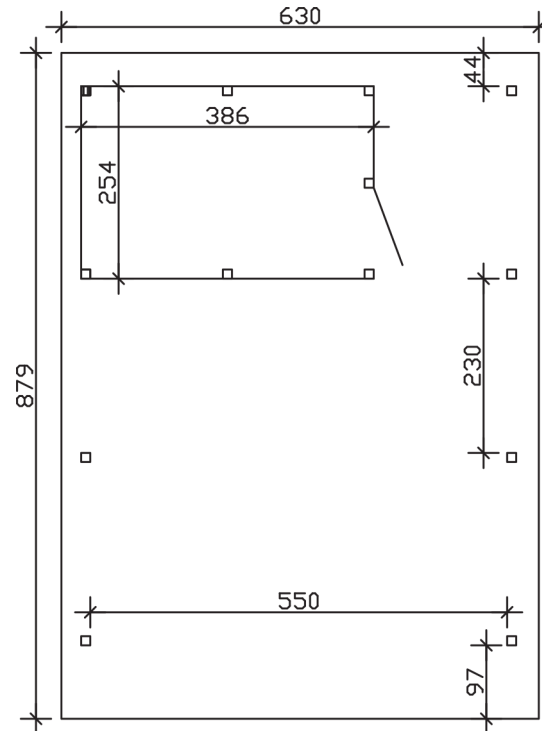

WENDLAND

Flachdach-Carport

Carport
WENDLAND
 630 x 879 cm

Gestaltungsbeispiel

- Massive Konstruktion aus hochwertigem Leimholz (BSH-Fichte)
- Farblich unbehandelt
- Aluminium-Dachplatten
- Pfosten 12 x 12 cm

CARPORT WENDLAND 630 x 879 cm

Datenblatt / Baubeschreibung

Material	Leimholz, Fichte
Farbbehandlung	Unbehandelt
Pfostenstärke	12 x 12 cm
Aufstellbreite	630 cm
Aufstelltiefe	879 cm
Grundfläche	55,38 m ²
Umbauter Raum	135,40 m ³
Breite Sockelmaß	574 cm
Tiefe Sockelmaß	738 cm
Durchfahrtshöhe vorne	216 cm
Durchfahrtshöhe hinten	199 cm
Durchfahrtsbreite	550 cm
Firsthöhe	253 cm
Traufenhöhe	236 cm
Schneelast	1,25 kN/m ²
Windlast	0,95 kN/m ²
Dachform	Flachdach
Dachfläche	49,64 m ²
Dachneigung	1,2 °
Dacheindeckung	Aluminium-Dachplatten mit Trapezprofil - anthrazit farbbeschichtet

Dachstärke	0,5 mm
Wasserablauf	nach hinten
Pfostenabstand Tiefe	230 cm
Pfostenanzahl	13
Oberfläche Holz	177,85 m ²
Im Lieferumfang enthalten	H-Pfostenanker zum Einbetonieren, Montagematerial, Aufbauanleitung
Anzahl Packstücke	2
Verpackungsgewicht gesamt	1763 kg
Verpackungsmaße	Paket 1: 120 cm x 610 cm x 70 cm 1.048,0 kg Paket 2: 120 cm x 260 cm x 75 cm 715,0 kg
Artikelnummer	244652-00-51
EAN-Nummer	4018211024643
Garantie	5 Jahre gemäß unseren Garantiebedingungen

WENDLAND
630 x 879 cm

Ansicht
vorne

Schnitt

Grundriss

WENDLAND
630 x 879 cm

Schnitte und Ansichten Maßstab 1:100