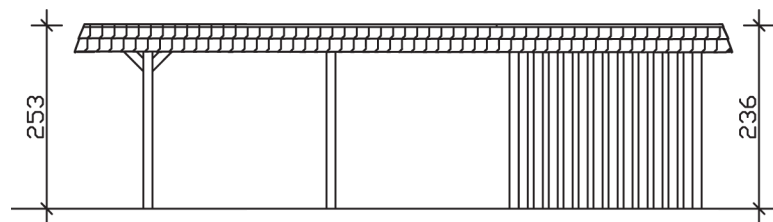

WENDLAND

Flachdach-Carport

Carport
WENDLAND
 630 x 879 cm

Gestaltungsbeispiel

- Massive Konstruktion aus hochwertigem Leimholz (BSH-Fichte)
- Farblich behandelt in eiche hell
- Aluminium-Dachplatten
- Pfosten 12 x 12 cm

CARPORT WENDLAND 630 x 879 cm

Datenblatt / Baubeschreibung

Material	Leimholz, Fichte
Farbbehandlung	Lasiert in Eiche hell
Pfostenstärke	12 x 12 cm
Aufstellbreite	630 cm
Aufstelltiefe	879 cm
Grundfläche	55,38 m ²
Umbauer Raum	135,40 m ³
Breite Sockelmaß	574 cm
Tiefe Sockelmaß	738 cm
Durchfahrtshöhe vorne	216 cm
Durchfahrtshöhe hinten	199 cm
Durchfahrtsbreite	550 cm
Firsthöhe	253 cm
Traufenhöhe	236 cm
Schneelast	1,25 kN/m ²
Windlast	0,95 kN/m ²
Dachform	Flachdach
Dachfläche	49,64 m ²
Dachneigung	1,2 °
Dacheindeckung	Aluminium-Dachplatten mit Trapezprofil - anthrazit farbbeschichtet

Dachstärke	0,5 mm
Wasserablauf	nach hinten
Pfostenabstand Tiefe	230 cm
Pfostenanzahl	13
Oberfläche Holz	177,85 m ²
Im Lieferumfang enthalten	H-Pfostenanker zum Einbetonieren, Montagematerial, Aufbauanleitung
Anzahl Packstücke	2
Verpackungsgewicht gesamt	1763 kg
Verpackungsmaße	Paket 1: 120 cm x 610 cm x 70 cm 1.048,0 kg Paket 2: 120 cm x 260 cm x 75 cm 715,0 kg
Artikelnummer	244652-01-51
EAN-Nummer	4018211024650
Garantie	5 Jahre gemäß unseren Garantiebedingungen

WENDLAND
630 x 879 cm

Ansicht
vorne

Schnitt

Grundriss

WENDLAND
630 x 879 cm

Schnitte und Ansichten Maßstab 1:100