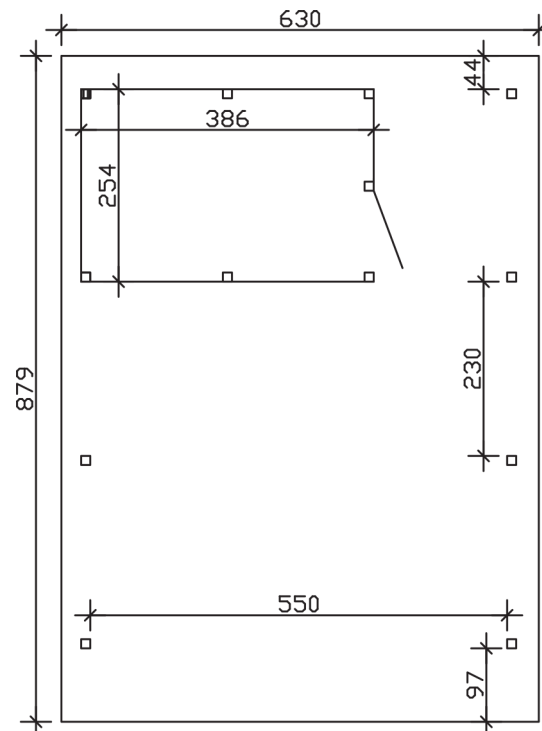

WENDLAND

Flachdach-Carport

Carport
WENDLAND
 630 x 879 cm

Gestaltungsbeispiel

- Massive Konstruktion aus hochwertigem Leimholz (BSH-Fichte)
- Farblich behandelt in eiche hell
- Aluminium-Dachplatten
- Pfosten 12 x 12 cm

CARPORT WENDLAND 630 x 879 cm

Datenblatt / Baubeschreibung

Material	Leimholz, Fichte
Farbbehandlung	Lasiert in Eiche hell
Pfostenstärke	12 x 12 cm
Aufstellbreite	630 cm
Aufstelltiefe	879 cm
Grundfläche	55,38 m ²
Umbauer Raum	135,40 m ³
Breite Sockelmaß	574 cm
Tiefe Sockelmaß	738 cm
Durchfahrtshöhe vorne	216 cm
Durchfahrtshöhe hinten	199 cm
Durchfahrtsbreite	550 cm
Firsthöhe	253 cm
Traufenhöhe	236 cm
Schneelast	1,25 kN/m ²
Windlast	0,95 kN/m ²
Dachform	Flachdach
Dachfläche	49,64 m ²
Dachneigung	1,2 °
Dacheindeckung	Aluminium-Dachplatten mit Trapezprofil - anthrazit farbbeschichtet

Dachstärke	0,5 mm
Wasserablauf	nach hinten
Pfostenabstand Tiefe	230 cm
Pfostenanzahl	13
Oberfläche Holz	177,85 m ²
Im Lieferumfang enthalten	H-Pfostenanker zum Einbetonieren, Montagematerial, Aufbauanleitung
Anzahl Packstücke	2
Verpackungsgewicht gesamt	1763 kg
Verpackungsmaße	Paket 1: 120 cm x 610 cm x 70 cm 1.048,0 kg Paket 2: 120 cm x 260 cm x 75 cm 715,0 kg
Artikelnummer	244652-01-51
EAN-Nummer	4018211024650
Garantie	5 Jahre gemäß unseren Garantiebedingungen

WENDLAND
630 x 879 cm

Ansicht
vorne

Schnitt

Grundriss

WENDLAND
630 x 879 cm

Schnitte und Ansichten Maßstab 1:100