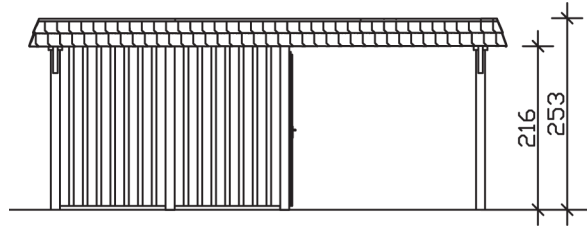

WENDLAND

Flachdach-Carport

Carport
WENDLAND
 630 x 879 cm

Gestaltungsbeispiel

- Massive Konstruktion aus hochwertigem Leimholz (BSH-Fichte)
- Farblich behandelt in eiche hell
- Aluminium-Dachplatten
- Pfosten 12 x 12 cm

CARPORT WENDLAND 630 x 879 cm

Datenblatt / Baubeschreibung

Material	Leimholz, Fichte
Farbbehandlung	Lasiert in Eiche hell
Pfostenstärke	12 x 12 cm
Aufstellbreite	630 cm
Aufstelltiefe	879 cm
Grundfläche	55,38 m ²
Umbauer Raum	135,40 m ³
Breite Sockelmaß	574 cm
Tiefe Sockelmaß	738 cm
Durchfahrtshöhe vorne	216 cm
Durchfahrtshöhe hinten	199 cm
Durchfahrtsbreite	550 cm
Firsthöhe	253 cm
Traufenhöhe	236 cm
Schneelast	1,25 kN/m ²
Windlast	0,95 kN/m ²
Dachform	Flachdach
Dachfläche	49,64 m ²
Dachneigung	1,2 °
Dacheindeckung	Aluminium-Dachplatten mit Trapezprofil - anthrazit farbbeschichtet

Dachstärke	0,5 mm
Wasserablauf	nach hinten
Pfostenabstand Tiefe	230 cm
Pfostenanzahl	13
Oberfläche Holz	177,85 m ²
Im Lieferumfang enthalten	H-Pfostenanker zum Einbetonieren, Montagematerial, Aufbauanleitung
Anzahl Packstücke	2
Verpackungsgewicht gesamt	1763 kg
Verpackungsmaße	Paket 1: 120 cm x 610 cm x 70 cm 1.048,0 kg Paket 2: 120 cm x 260 cm x 75 cm 715,0 kg
Artikelnummer	244652-01-51
EAN-Nummer	4018211024650
Garantie	5 Jahre gemäß unseren Garantiebedingungen

WENDLAND
630 x 879 cm

Ansicht
vorne

Schnitt

Grundriss

WENDLAND
630 x 879 cm

Schnitte und Ansichten Maßstab 1:100