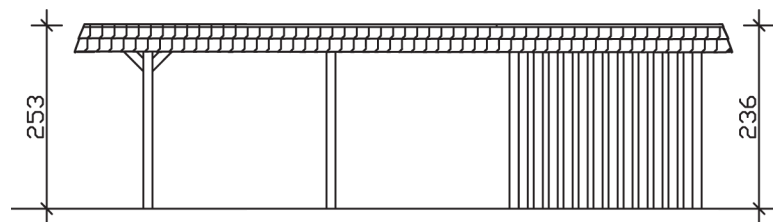

WENDLAND

Flachdach-Carport

Carport
WENDLAND
 630 x 879 cm

Gestaltungsbeispiel

- Massive Konstruktion aus hochwertigem Leimholz (BSH-Fichte)
- Farblich behandelt in nussbaum
- Dachschalung mit EPDM-Folie
- Pfosten 12 x 12 cm

CARPORT WENDLAND 630 x 879 cm

Datenblatt / Baubeschreibung

Material	Leimholz, Fichte
Farbbehandlung	Lasiert in Nussbaum
Pfostenstärke	12 x 12 cm
Aufstellbreite	630 cm
Aufstelltiefe	879 cm
Grundfläche	55,38 m ²
Umbauer Raum	135,40 m ³
Breite Sockelmaß	574 cm
Tiefe Sockelmaß	738 cm
Durchfahrtshöhe vorne	216 cm
Durchfahrtshöhe hinten	199 cm
Durchfahrtsbreite	550 cm
Firsthöhe	253 cm
Traufenhöhe	236 cm
Schneelast	1,25 kN/m ²
Windlast	0,95 kN/m ²
Dachform	Flachdach
Dachfläche	49,64 m ²
Dachneigung	1,2 °
Dacheindeckung	Dachschalung mit EPDM-Folie

Dachstärke	20 mm
Wasserablauf	nach hinten
Pfostenabstand Tiefe	230 cm
Pfostenanzahl	13
Oberfläche Holz	314,53 m ²
Im Lieferumfang enthalten	H-Pfostenanker zum Einbetonieren, Montagematerial, Aufbauanleitung
Anzahl Packstücke	3
Verpackungsgewicht gesamt	2231 kg
Verpackungsmaße	Paket 1: 120 cm x 610 cm x 80 cm 1.546,0 kg Paket 2: 120 cm x 260 cm x 75 cm 570,0 kg Paket 3: 60 cm x 60 cm x 60 cm 115,0 kg
Artikelnummer	244652-03-35
EAN-Nummer	4018211026296
Garantie	5 Jahre gemäß unseren Garantiebedingungen

WENDLAND
630 x 879 cm

Ansicht
vorne

Schnitt

Grundriss

WENDLAND
630 x 879 cm

Schnitte und Ansichten Maßstab 1:100