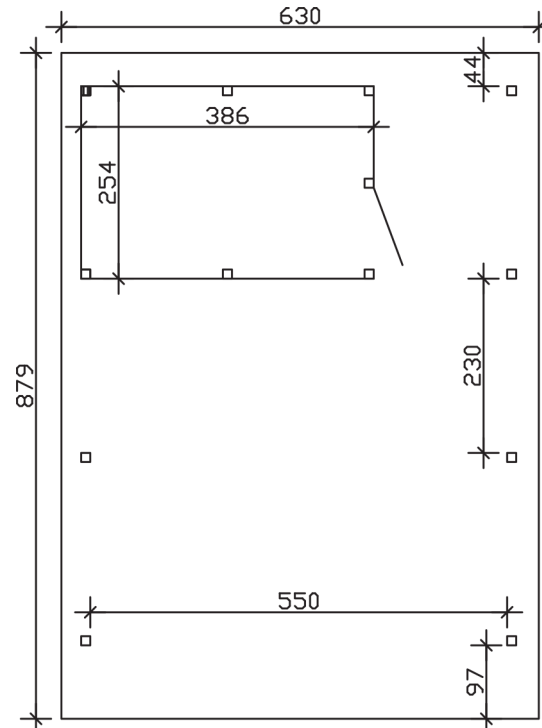

WENDLAND

Flachdach-Carport

Carport
WENDLAND
 630 x 879 cm

Gestaltungsbeispiel

- Massive Konstruktion aus hochwertigem Leimholz (BSH-Fichte)
- Farblich behandelt in nussbaum
- Dachschalung mit EPDM-Folie
- Pfosten 12 x 12 cm

CARPORT WENDLAND 630 x 879 cm

Datenblatt / Baubeschreibung

Material	Leimholz, Fichte
Farbbehandlung	Lasiert in Nussbaum
Pfostenstärke	12 x 12 cm
Aufstellbreite	630 cm
Aufstelltiefe	879 cm
Grundfläche	55,38 m ²
Umbauer Raum	135,40 m ³
Breite Sockelmaß	574 cm
Tiefe Sockelmaß	738 cm
Durchfahrtshöhe vorne	216 cm
Durchfahrtshöhe hinten	199 cm
Durchfahrtsbreite	550 cm
Firsthöhe	253 cm
Traufenhöhe	236 cm
Schneelast	1,25 kN/m ²
Windlast	0,95 kN/m ²
Dachform	Flachdach
Dachfläche	49,64 m ²
Dachneigung	1,2 °
Dacheindeckung	Dachschalung mit EPDM-Folie

Dachstärke	20 mm
Wasserablauf	nach hinten
Pfostenabstand Tiefe	230 cm
Pfostenanzahl	13
Oberfläche Holz	314,53 m ²
Im Lieferumfang enthalten	H-Pfostenanker zum Einbetonieren, Montagematerial, Aufbauanleitung
Anzahl Packstücke	3
Verpackungsgewicht gesamt	2231 kg
Verpackungsmaße	Paket 1: 120 cm x 610 cm x 80 cm 1.546,0 kg Paket 2: 120 cm x 260 cm x 75 cm 570,0 kg Paket 3: 60 cm x 60 cm x 60 cm 115,0 kg
Artikelnummer	244652-03-35
EAN-Nummer	4018211026296
Garantie	5 Jahre gemäß unseren Garantiebedingungen

WENDLAND
630 x 879 cm

Ansicht
vorne

Schnitt

Grundriss

WENDLAND
630 x 879 cm

Schnitte und Ansichten Maßstab 1:100