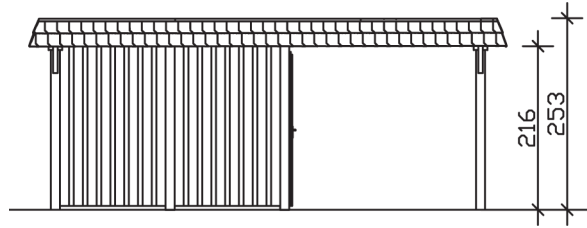

WENDLAND

Flachdach-Carport

Carport
WENDLAND
 630 x 879 cm

Gestaltungsbeispiel

- Massive Konstruktion aus hochwertigem Leimholz (BSH-Fichte)
- Farblich behandelt in nussbaum
- Dachschalung mit EPDM-Folie
- Pfosten 12 x 12 cm

CARPORT WENDLAND 630 x 879 cm

Datenblatt / Baubeschreibung

Material	Leimholz, Fichte
Farbbehandlung	Lasiert in Nussbaum
Pfostenstärke	12 x 12 cm
Aufstellbreite	630 cm
Aufstelltiefe	879 cm
Grundfläche	55,38 m ²
Umbauer Raum	135,40 m ³
Breite Sockelmaß	574 cm
Tiefe Sockelmaß	738 cm
Durchfahrtshöhe vorne	216 cm
Durchfahrtshöhe hinten	199 cm
Durchfahrtsbreite	550 cm
Firsthöhe	253 cm
Traufenhöhe	236 cm
Schneelast	1,25 kN/m ²
Windlast	0,95 kN/m ²
Dachform	Flachdach
Dachfläche	49,64 m ²
Dachneigung	1,2 °
Dacheindeckung	Dachschalung mit EPDM-Folie

Dachstärke	20 mm
Wasserablauf	nach hinten
Pfostenabstand Tiefe	230 cm
Pfostenanzahl	13
Oberfläche Holz	314,53 m ²
Im Lieferumfang enthalten	H-Pfostenanker zum Einbetonieren, Montagematerial, Aufbauanleitung
Anzahl Packstücke	3
Verpackungsgewicht gesamt	2231 kg
Verpackungsmaße	Paket 1: 120 cm x 610 cm x 80 cm 1.546,0 kg Paket 2: 120 cm x 260 cm x 75 cm 570,0 kg Paket 3: 60 cm x 60 cm x 60 cm 115,0 kg
Artikelnummer	244652-03-35
EAN-Nummer	4018211026296
Garantie	5 Jahre gemäß unseren Garantiebedingungen

WENDLAND
630 x 879 cm

Ansicht
vorne

Schnitt

Grundriss

WENDLAND
630 x 879 cm

Schnitte und Ansichten Maßstab 1:100