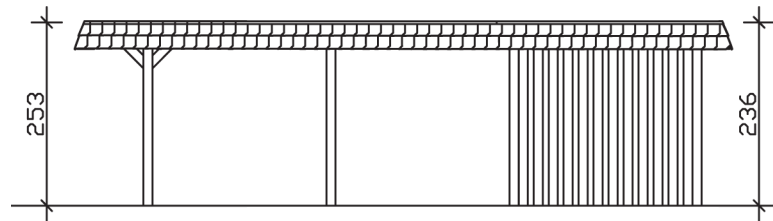

WENDLAND

Flachdach-Carport

Carport
WENDLAND
 630 x 879 cm

Gestaltungsbeispiel

- Massive Konstruktion aus hochwertigem Leimholz (BSH-Fichte)
- Farblich behandelt in nussbaum
- Aluminium-Dachplatten
- Pfosten 12 x 12 cm

CARPORT WENDLAND 630 x 879 cm

Datenblatt / Baubeschreibung

Material	Leimholz, Fichte
Farbbehandlung	Lasiert in Nussbaum
Pfostenstärke	12 x 12 cm
Aufstellbreite	630 cm
Aufstelltiefe	879 cm
Grundfläche	55,38 m ²
Umbauter Raum	135,40 m ³
Breite Sockelmaß	574 cm
Tiefe Sockelmaß	738 cm
Durchfahrtshöhe vorne	216 cm
Durchfahrtshöhe hinten	199 cm
Durchfahrtsbreite	550 cm
Firsthöhe	253 cm
Traufenhöhe	236 cm
Schneelast	1,25 kN/m ²
Windlast	0,95 kN/m ²
Dachform	Flachdach
Dachfläche	49,64 m ²
Dachneigung	1,2 °
Dacheindeckung	Aluminium-Dachplatten mit Trapezprofil - anthrazit farbbeschichtet

Dachstärke	0,5 mm
Wasserablauf	nach hinten
Pfostenabstand Tiefe	230 cm
Pfostenanzahl	13
Oberfläche Holz	177,85 m ²
Im Lieferumfang enthalten	H-Pfostenanker zum Einbetonieren, Montagematerial, Aufbauanleitung
Anzahl Packstücke	2
Verpackungsgewicht gesamt	1763 kg
Verpackungsmaße	Paket 1: 120 cm x 610 cm x 70 cm 1.048,0 kg Paket 2: 120 cm x 260 cm x 75 cm 715,0 kg
Artikelnummer	244652-03-51
EAN-Nummer	4018211024674
Garantie	5 Jahre gemäß unseren Garantiebedingungen

WENDLAND
630 x 879 cm

Ansicht
vorne

Schnitt

Grundriss

WENDLAND
630 x 879 cm

Schnitte und Ansichten Maßstab 1:100