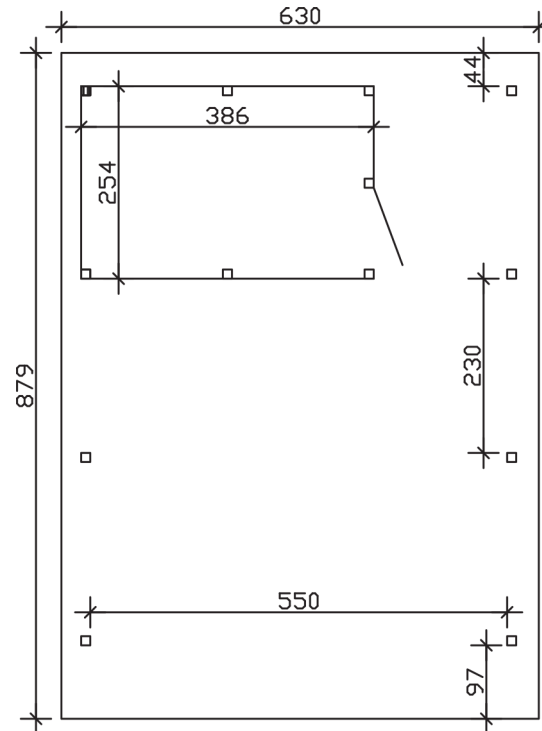

WENDLAND

Flachdach-Carport

Carport
WENDLAND
 630 x 879 cm

Gestaltungsbeispiel

- Massive Konstruktion aus hochwertigem Leimholz (BSH-Fichte)
- Farblich behandelt in nussbaum
- Aluminium-Dachplatten
- Pfosten 12 x 12 cm

CARPORT WENDLAND 630 x 879 cm

Datenblatt / Baubeschreibung

Material	Leimholz, Fichte
Farbbehandlung	Lasiert in Nussbaum
Pfostenstärke	12 x 12 cm
Aufstellbreite	630 cm
Aufstelltiefe	879 cm
Grundfläche	55,38 m ²
Umbauter Raum	135,40 m ³
Breite Sockelmaß	574 cm
Tiefe Sockelmaß	738 cm
Durchfahrtshöhe vorne	216 cm
Durchfahrtshöhe hinten	199 cm
Durchfahrtsbreite	550 cm
Firsthöhe	253 cm
Traufenhöhe	236 cm
Schneelast	1,25 kN/m ²
Windlast	0,95 kN/m ²
Dachform	Flachdach
Dachfläche	49,64 m ²
Dachneigung	1,2 °
Dacheindeckung	Aluminium-Dachplatten mit Trapezprofil - anthrazit farbbeschichtet

Dachstärke	0,5 mm
Wasserablauf	nach hinten
Pfostenabstand Tiefe	230 cm
Pfostenanzahl	13
Oberfläche Holz	177,85 m ²
Im Lieferumfang enthalten	H-Pfostenanker zum Einbetonieren, Montagematerial, Aufbauanleitung
Anzahl Packstücke	2
Verpackungsgewicht gesamt	1763 kg
Verpackungsmaße	Paket 1: 120 cm x 610 cm x 70 cm 1.048,0 kg Paket 2: 120 cm x 260 cm x 75 cm 715,0 kg
Artikelnummer	244652-03-51
EAN-Nummer	4018211024674
Garantie	5 Jahre gemäß unseren Garantiebedingungen

WENDLAND
630 x 879 cm

Ansicht
vorne

Schnitt

Grundriss

WENDLAND
630 x 879 cm

Schnitte und Ansichten Maßstab 1:100