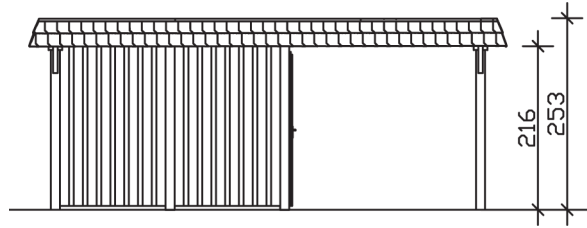

WENDLAND

Flachdach-Carport

Carport
WENDLAND
 630 x 879 cm

Gestaltungsbeispiel

- Massive Konstruktion aus hochwertigem Leimholz (BSH-Fichte)
- Farblich behandelt in nussbaum
- Aluminium-Dachplatten
- Pfosten 12 x 12 cm

CARPORT WENDLAND 630 x 879 cm

Datenblatt / Baubeschreibung

Material	Leimholz, Fichte
Farbbehandlung	Lasiert in Nussbaum
Pfostenstärke	12 x 12 cm
Aufstellbreite	630 cm
Aufstelltiefe	879 cm
Grundfläche	55,38 m ²
Umbauter Raum	135,40 m ³
Breite Sockelmaß	574 cm
Tiefe Sockelmaß	738 cm
Durchfahrtshöhe vorne	216 cm
Durchfahrtshöhe hinten	199 cm
Durchfahrtsbreite	550 cm
Firsthöhe	253 cm
Traufenhöhe	236 cm
Schneelast	1,25 kN/m ²
Windlast	0,95 kN/m ²
Dachform	Flachdach
Dachfläche	49,64 m ²
Dachneigung	1,2 °
Dacheindeckung	Aluminium-Dachplatten mit Trapezprofil - anthrazit farbbeschichtet

Dachstärke	0,5 mm
Wasserablauf	nach hinten
Pfostenabstand Tiefe	230 cm
Pfostenanzahl	13
Oberfläche Holz	177,85 m ²
Im Lieferumfang enthalten	H-Pfostenanker zum Einbetonieren, Montagematerial, Aufbauanleitung
Anzahl Packstücke	2
Verpackungsgewicht gesamt	1763 kg
Verpackungsmaße	Paket 1: 120 cm x 610 cm x 70 cm 1.048,0 kg Paket 2: 120 cm x 260 cm x 75 cm 715,0 kg
Artikelnummer	244652-03-51
EAN-Nummer	4018211024674
Garantie	5 Jahre gemäß unseren Garantiebedingungen

WENDLAND
630 x 879 cm

Ansicht
vorne

Schnitt

Grundriss

WENDLAND
630 x 879 cm

Schnitte und Ansichten Maßstab 1:100