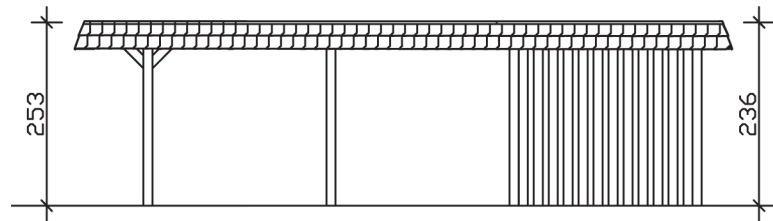

WENDLAND

Flachdach-Carport

Carport
WENDLAND
 630 x 879 cm

Gestaltungsbeispiel

- Massive Konstruktion aus hochwertigem Leimholz (BSH-Fichte)
- Farblich behandelt in weiß
- Dachschalung mit EPDM-Folie
- Pfosten 12 x 12 cm

CARPORT WENDLAND 630 x 879 cm

Datenblatt / Baubeschreibung

Material	Leimholz, Fichte
Farbbehandlung	Lasiert in Weiß
Pfostenstärke	12 x 12 cm
Aufstellbreite	630 cm
Aufstelltiefe	879 cm
Grundfläche	55,38 m ²
Umbauter Raum	135,40 m ³
Breite Sockelmaß	574 cm
Tiefe Sockelmaß	738 cm
Durchfahrtshöhe vorne	216 cm
Durchfahrtshöhe hinten	199 cm
Durchfahrtsbreite	550 cm
Firsthöhe	253 cm
Traufenhöhe	236 cm
Schneelast	1,25 kN/m ²
Windlast	0,95 kN/m ²
Dachform	Flachdach
Dachfläche	49,64 m ²
Dachneigung	1,2 °
Dacheindeckung	Dachschalung mit EPDM-Folie

Dachstärke	20 mm
Wasserablauf	nach hinten
Pfostenabstand Tiefe	230 cm
Pfostenanzahl	13
Oberfläche Holz	314,53 m ²
Im Lieferumfang enthalten	H-Pfostenanker zum Einbetonieren, Montagematerial, Aufbauanleitung
Anzahl Packstücke	3
Verpackungsgewicht gesamt	2231 kg
Verpackungsmaße	Paket 1: 120 cm x 610 cm x 80 cm 1.546,0 kg Paket 2: 120 cm x 260 cm x 75 cm 570,0 kg Paket 3: 60 cm x 60 cm x 60 cm 115,0 kg
Artikelnummer	244652-11-35
EAN-Nummer	4018211026302
Garantie	5 Jahre gemäß unseren Garantiebedingungen

WENDLAND
630 x 879 cm

Ansicht
vorne

Schnitt

Grundriss

WENDLAND

630 x 879 cm

Schnitte und Ansichten Maßstab 1:100