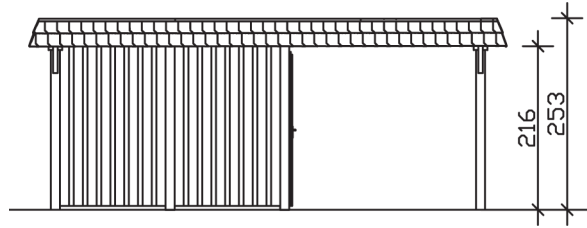

WENDLAND

Flachdach-Carport

Carport
WENDLAND
 630 x 879 cm

Gestaltungsbeispiel

- Massive Konstruktion aus hochwertigem Leimholz (BSH-Fichte)
- Farblich behandelt in weiß
- Dachschalung mit EPDM-Folie
- Pfosten 12 x 12 cm

CARPORT WENDLAND 630 x 879 cm

Datenblatt / Baubeschreibung

Material	Leimholz, Fichte
Farbbehandlung	Lasiert in Weiß
Pfostenstärke	12 x 12 cm
Aufstellbreite	630 cm
Aufstelltiefe	879 cm
Grundfläche	55,38 m ²
Umbauter Raum	135,40 m ³
Breite Sockelmaß	574 cm
Tiefe Sockelmaß	738 cm
Durchfahrtshöhe vorne	216 cm
Durchfahrtshöhe hinten	199 cm
Durchfahrtsbreite	550 cm
Firsthöhe	253 cm
Traufenhöhe	236 cm
Schneelast	1,25 kN/m ²
Windlast	0,95 kN/m ²
Dachform	Flachdach
Dachfläche	49,64 m ²
Dachneigung	1,2 °
Dacheindeckung	Dachschalung mit EPDM-Folie

Dachstärke	20 mm
Wasserablauf	nach hinten
Pfostenabstand Tiefe	230 cm
Pfostenanzahl	13
Oberfläche Holz	314,53 m ²
Im Lieferumfang enthalten	H-Pfostenanker zum Einbetonieren, Montagematerial, Aufbauanleitung
Anzahl Packstücke	3
Verpackungsgewicht gesamt	2231 kg
Verpackungsmaße	Paket 1: 120 cm x 610 cm x 80 cm 1.546,0 kg Paket 2: 120 cm x 260 cm x 75 cm 570,0 kg Paket 3: 60 cm x 60 cm x 60 cm 115,0 kg
Artikelnummer	244652-11-35
EAN-Nummer	4018211026302
Garantie	5 Jahre gemäß unseren Garantiebedingungen

WENDLAND
630 x 879 cm

Ansicht
vorne

Schnitt

Grundriss

WENDLAND

630 x 879 cm

Schnitte und Ansichten Maßstab 1:100