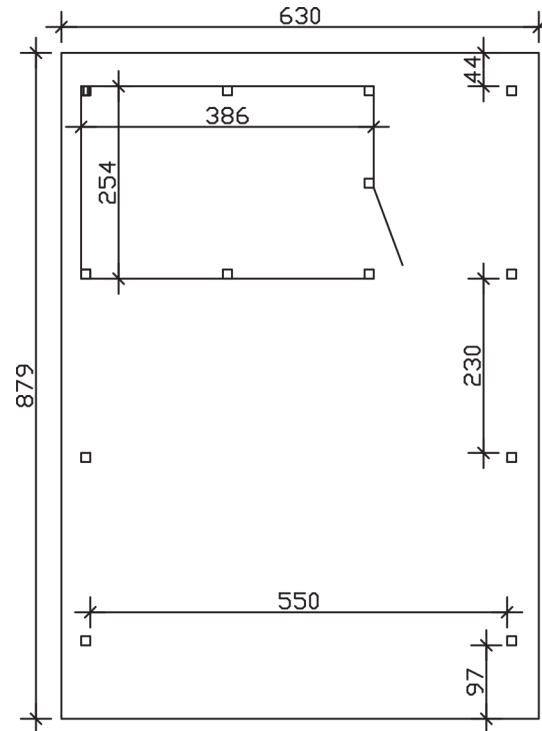

WENDLAND

Flachdach-Carport

Carport
WENDLAND
 630 x 879 cm

Gestaltungsbeispiel

- Massive Konstruktion aus hochwertigem Leimholz (BSH-Fichte)
- Farblich behandelt in weiß
- Dachschalung mit EPDM-Folie
- Pfosten 12 x 12 cm

CARPORT WENDLAND 630 x 879 cm

Datenblatt / Baubeschreibung

Material	Leimholz, Fichte
Farbbehandlung	Lasiert in Weiß
Pfostenstärke	12 x 12 cm
Aufstellbreite	630 cm
Aufstelltiefe	879 cm
Grundfläche	55,38 m ²
Umbauter Raum	135,40 m ³
Breite Sockelmaß	574 cm
Tiefe Sockelmaß	738 cm
Durchfahrtshöhe vorne	216 cm
Durchfahrtshöhe hinten	199 cm
Durchfahrtsbreite	550 cm
Firsthöhe	253 cm
Traufenhöhe	236 cm
Schneelast	1,25 kN/m ²
Windlast	0,95 kN/m ²
Dachform	Flachdach
Dachfläche	49,64 m ²
Dachneigung	1,2 °
Dacheindeckung	Dachschalung mit EPDM-Folie

Dachstärke	20 mm
Wasserablauf	nach hinten
Pfostenabstand Tiefe	230 cm
Pfostenanzahl	13
Oberfläche Holz	314,53 m ²
Im Lieferumfang enthalten	H-Pfostenanker zum Einbetonieren, Montagematerial, Aufbauanleitung
Anzahl Packstücke	3
Verpackungsgewicht gesamt	2231 kg
Verpackungsmaße	Paket 1: 120 cm x 610 cm x 80 cm 1.546,0 kg Paket 2: 120 cm x 260 cm x 75 cm 570,0 kg Paket 3: 60 cm x 60 cm x 60 cm 115,0 kg
Artikelnummer	244652-11-35
EAN-Nummer	4018211026302
Garantie	5 Jahre gemäß unseren Garantiebedingungen

WENDLAND
630 x 879 cm

Ansicht
vorne

Schnitt

Grundriss

WENDLAND

630 x 879 cm

Schnitte und Ansichten Maßstab 1:100