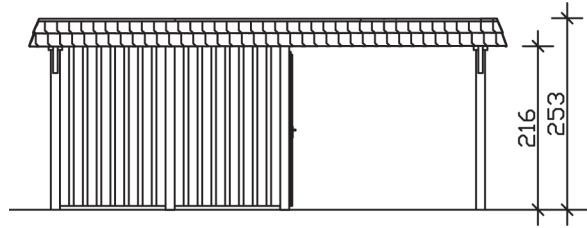

WENDLAND

Flachdach-Carport

Carport
WENDLAND
 630 x 879 cm

Gestaltungsbeispiel

- Massive Konstruktion aus hochwertigem Leimholz (BSH-Fichte)
- Farblich behandelt in weiß
- Aluminium-Dachplatten
- Pfosten 12 x 12 cm

CARPORT WENDLAND 630 x 879 cm

Datenblatt / Baubeschreibung

Material	Leimholz, Fichte
Farbbehandlung	Lasiert in Weiß
Pfostenstärke	12 x 12 cm
Aufstellbreite	630 cm
Aufstelltiefe	879 cm
Grundfläche	55,38 m ²
Umbauer Raum	135,40 m ³
Breite Sockelmaß	574 cm
Tiefe Sockelmaß	738 cm
Durchfahrtshöhe vorne	216 cm
Durchfahrtshöhe hinten	199 cm
Durchfahrtsbreite	550 cm
Firsthöhe	253 cm
Traufenhöhe	236 cm
Schneelast	1,25 kN/m ²
Windlast	0,95 kN/m ²
Dachform	Flachdach
Dachfläche	49,64 m ²
Dachneigung	1,2 °
Dacheindeckung	Aluminium-Dachplatten mit Trapezprofil - anthrazit farbbeschichtet

Dachstärke	0,5 mm
Wasserablauf	nach hinten
Pfostenabstand Tiefe	230 cm
Pfostenanzahl	13
Oberfläche Holz	177,85 m ²
Im Lieferumfang enthalten	H-Pfostenanker zum Einbetonieren, Montagematerial, Aufbauanleitung
Anzahl Packstücke	2
Verpackungsgewicht gesamt	1763 kg
Verpackungsmaße	Paket 1: 120 cm x 610 cm x 70 cm 1.048,0 kg Paket 2: 120 cm x 260 cm x 75 cm 715,0 kg
Artikelnummer	244652-11-51
EAN-Nummer	4018211024681
Garantie	5 Jahre gemäß unseren Garantiebedingungen

WENDLAND
630 x 879 cm

Ansicht
vorne

Schnitt

Grundriss

WENDLAND
630 x 879 cm

Schnitte und Ansichten Maßstab 1:100