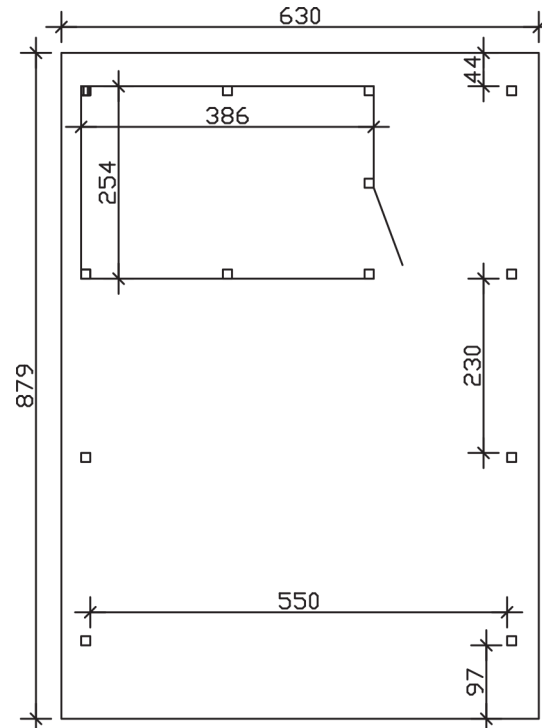

WENDLAND

Flachdach-Carport

Carport
WENDLAND
 630 x 879 cm

Gestaltungsbeispiel

- Massive Konstruktion aus hochwertigem Leimholz (BSH-Fichte)
- Farblich behandelt in weiß
- Aluminium-Dachplatten
- Pfosten 12 x 12 cm

CARPORT WENDLAND 630 x 879 cm

Datenblatt / Baubeschreibung

Material	Leimholz, Fichte
Farbbehandlung	Lasiert in Weiß
Pfostenstärke	12 x 12 cm
Aufstellbreite	630 cm
Aufstelltiefe	879 cm
Grundfläche	55,38 m ²
Umbauer Raum	135,40 m ³
Breite Sockelmaß	574 cm
Tiefe Sockelmaß	738 cm
Durchfahrtshöhe vorne	216 cm
Durchfahrtshöhe hinten	199 cm
Durchfahrtsbreite	550 cm
Firsthöhe	253 cm
Traufenhöhe	236 cm
Schneelast	1,25 kN/m ²
Windlast	0,95 kN/m ²
Dachform	Flachdach
Dachfläche	49,64 m ²
Dachneigung	1,2 °
Dacheindeckung	Aluminium-Dachplatten mit Trapezprofil - anthrazit farbbeschichtet

Dachstärke	0,5 mm
Wasserablauf	nach hinten
Pfostenabstand Tiefe	230 cm
Pfostenanzahl	13
Oberfläche Holz	177,85 m ²
Im Lieferumfang enthalten	H-Pfostenanker zum Einbetonieren, Montagematerial, Aufbauanleitung
Anzahl Packstücke	2
Verpackungsgewicht gesamt	1763 kg
Verpackungsmaße	Paket 1: 120 cm x 610 cm x 70 cm 1.048,0 kg Paket 2: 120 cm x 260 cm x 75 cm 715,0 kg
Artikelnummer	244652-11-51
EAN-Nummer	4018211024681
Garantie	5 Jahre gemäß unseren Garantiebedingungen

WENDLAND
630 x 879 cm

Ansicht
vorne

Schnitt

Grundriss

WENDLAND
630 x 879 cm

Schnitte und Ansichten Maßstab 1:100