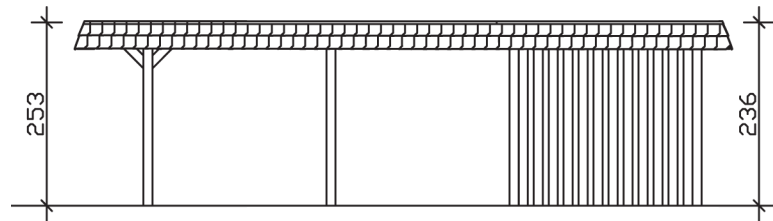

WENDLAND

Flachdach-Carport

Carport
WENDLAND
 630 x 879 cm

Gestaltungsbeispiel

- Massive Konstruktion aus hochwertigem Leimholz (BSH-Fichte)
- Farblich behandelt in weiß
- Aluminium-Dachplatten
- Pfosten 12 x 12 cm

CARPORT WENDLAND 630 x 879 cm

Datenblatt / Baubeschreibung

Material	Leimholz, Fichte
Farbbehandlung	Lasiert in Weiß
Pfostenstärke	12 x 12 cm
Aufstellbreite	630 cm
Aufstelltiefe	879 cm
Grundfläche	55,38 m ²
Umbauer Raum	135,40 m ³
Breite Sockelmaß	574 cm
Tiefe Sockelmaß	738 cm
Durchfahrtshöhe vorne	216 cm
Durchfahrtshöhe hinten	199 cm
Durchfahrtsbreite	550 cm
Firsthöhe	253 cm
Traufenhöhe	236 cm
Schneelast	1,25 kN/m ²
Windlast	0,95 kN/m ²
Dachform	Flachdach
Dachfläche	49,64 m ²
Dachneigung	1,2 °
Dacheindeckung	Aluminium-Dachplatten mit Trapezprofil - anthrazit farbbeschichtet

Dachstärke	0,5 mm
Wasserablauf	nach hinten
Pfostenabstand Tiefe	230 cm
Pfostenanzahl	13
Oberfläche Holz	177,85 m ²
Im Lieferumfang enthalten	H-Pfostenanker zum Einbetonieren, Montagematerial, Aufbauanleitung
Anzahl Packstücke	2
Verpackungsgewicht gesamt	1763 kg
Verpackungsmaße	Paket 1: 120 cm x 610 cm x 70 cm 1.048,0 kg Paket 2: 120 cm x 260 cm x 75 cm 715,0 kg
Artikelnummer	244652-11-51
EAN-Nummer	4018211024681
Garantie	5 Jahre gemäß unseren Garantiebedingungen

WENDLAND
630 x 879 cm

Ansicht
vorne

Schnitt

Grundriss

WENDLAND
630 x 879 cm

Schnitte und Ansichten Maßstab 1:100