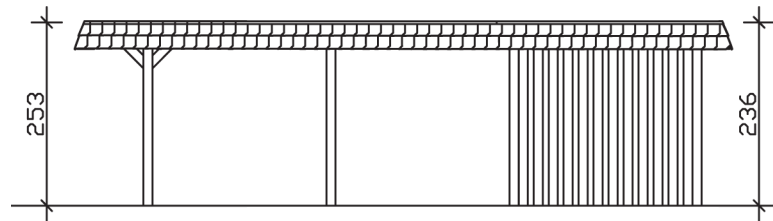

WENDLAND

Flachdach-Carport

Carport
WENDLAND
 630 x 879 cm

Gestaltungsbeispiel

- Massive Konstruktion aus hochwertigem Leimholz (BSH-Fichte)
- Farblich behandelt in schiefergrau
- Dachschalung mit EPDM-Folie
- Pfosten 12 x 12 cm

CARPORT WENDLAND 630 x 879 cm

Datenblatt / Baubeschreibung

Material	Leimholz, Fichte
Farbbehandlung	Lasiert in Schiefergrau
Pfostenstärke	12 x 12 cm
Aufstellbreite	630 cm
Aufstelltiefe	879 cm
Grundfläche	55,38 m ²
Umbauer Raum	135,40 m ³
Breite Sockelmaß	574 cm
Tiefe Sockelmaß	738 cm
Durchfahrtshöhe vorne	216 cm
Durchfahrtshöhe hinten	199 cm
Durchfahrtsbreite	550 cm
Firsthöhe	253 cm
Traufenhöhe	236 cm
Schneelast	1,25 kN/m ²
Windlast	0,95 kN/m ²
Dachform	Flachdach
Dachfläche	49,64 m ²
Dachneigung	1,2 °
Dacheindeckung	Dachschalung mit EPDM-Folie

Dachstärke	20 mm
Wasserablauf	nach hinten
Pfostenabstand Tiefe	230 cm
Pfostenanzahl	13
Oberfläche Holz	314,53 m ²
Im Lieferumfang enthalten	H-Pfostenanker zum Einbetonieren, Montagematerial, Aufbauanleitung
Anzahl Packstücke	3
Verpackungsgewicht gesamt	2231 kg
Verpackungsmaße	Paket 1: 120 cm x 610 cm x 80 cm 1.546,0 kg Paket 2: 120 cm x 260 cm x 75 cm 570,0 kg Paket 3: 60 cm x 60 cm x 60 cm 115,0 kg
Artikelnummer	244652-13-35
EAN-Nummer	4018211031993
Garantie	5 Jahre gemäß unseren Garantiebedingungen

WENDLAND
630 x 879 cm

Ansicht
vorne

Schnitt

Grundriss

WENDLAND

630 x 879 cm

Schnitte und Ansichten Maßstab 1:100