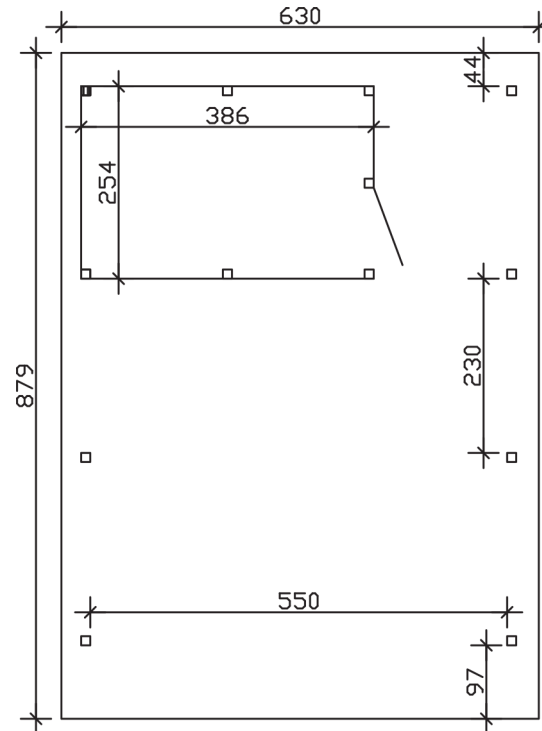

WENDLAND

Flachdach-Carport

Carport
WENDLAND
 630 x 879 cm

Gestaltungsbeispiel

- Massive Konstruktion aus hochwertigem Leimholz (BSH-Fichte)
- Farblich behandelt in schiefergrau
- Dachschalung mit EPDM-Folie
- Pfosten 12 x 12 cm

CARPORT WENDLAND 630 x 879 cm

Datenblatt / Baubeschreibung

Material	Leimholz, Fichte
Farbbehandlung	Lasiert in Schiefergrau
Pfostenstärke	12 x 12 cm
Aufstellbreite	630 cm
Aufstelltiefe	879 cm
Grundfläche	55,38 m ²
Umbauer Raum	135,40 m ³
Breite Sockelmaß	574 cm
Tiefe Sockelmaß	738 cm
Durchfahrtshöhe vorne	216 cm
Durchfahrtshöhe hinten	199 cm
Durchfahrtsbreite	550 cm
Firsthöhe	253 cm
Traufenhöhe	236 cm
Schneelast	1,25 kN/m ²
Windlast	0,95 kN/m ²
Dachform	Flachdach
Dachfläche	49,64 m ²
Dachneigung	1,2 °
Dacheindeckung	Dachschalung mit EPDM-Folie

Dachstärke	20 mm
Wasserablauf	nach hinten
Pfostenabstand Tiefe	230 cm
Pfostenanzahl	13
Oberfläche Holz	314,53 m ²
Im Lieferumfang enthalten	H-Pfostenanker zum Einbetonieren, Montagematerial, Aufbauanleitung
Anzahl Packstücke	3
Verpackungsgewicht gesamt	2231 kg
Verpackungsmaße	Paket 1: 120 cm x 610 cm x 80 cm 1.546,0 kg Paket 2: 120 cm x 260 cm x 75 cm 570,0 kg Paket 3: 60 cm x 60 cm x 60 cm 115,0 kg
Artikelnummer	244652-13-35
EAN-Nummer	4018211031993
Garantie	5 Jahre gemäß unseren Garantiebedingungen

WENDLAND
630 x 879 cm

Ansicht
vorne

Schnitt

Grundriss

WENDLAND

630 x 879 cm

Schnitte und Ansichten Maßstab 1:100