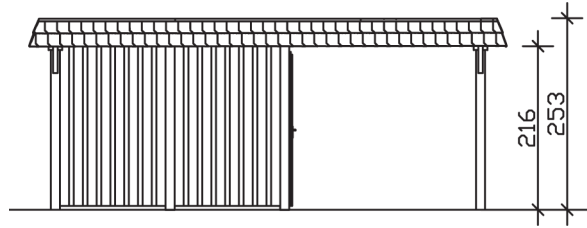

WENDLAND

Flachdach-Carport

Carport
WENDLAND
 630 x 879 cm

Gestaltungsbeispiel

- Massive Konstruktion aus hochwertigem Leimholz (BSH-Fichte)
- Farblich behandelt in schiefergrau
- Dachschalung mit EPDM-Folie
- Pfosten 12 x 12 cm

CARPORT WENDLAND 630 x 879 cm

Datenblatt / Baubeschreibung

Material	Leimholz, Fichte
Farbbehandlung	Lasiert in Schiefergrau
Pfostenstärke	12 x 12 cm
Aufstellbreite	630 cm
Aufstelltiefe	879 cm
Grundfläche	55,38 m ²
Umbauer Raum	135,40 m ³
Breite Sockelmaß	574 cm
Tiefe Sockelmaß	738 cm
Durchfahrtshöhe vorne	216 cm
Durchfahrtshöhe hinten	199 cm
Durchfahrtsbreite	550 cm
Firsthöhe	253 cm
Traufenhöhe	236 cm
Schneelast	1,25 kN/m ²
Windlast	0,95 kN/m ²
Dachform	Flachdach
Dachfläche	49,64 m ²
Dachneigung	1,2 °
Dacheindeckung	Dachschalung mit EPDM-Folie

Dachstärke	20 mm
Wasserablauf	nach hinten
Pfostenabstand Tiefe	230 cm
Pfostenanzahl	13
Oberfläche Holz	314,53 m ²
Im Lieferumfang enthalten	H-Pfostenanker zum Einbetonieren, Montagematerial, Aufbauanleitung
Anzahl Packstücke	3
Verpackungsgewicht gesamt	2231 kg
Verpackungsmaße	Paket 1: 120 cm x 610 cm x 80 cm 1.546,0 kg Paket 2: 120 cm x 260 cm x 75 cm 570,0 kg Paket 3: 60 cm x 60 cm x 60 cm 115,0 kg
Artikelnummer	244652-13-35
EAN-Nummer	4018211031993
Garantie	5 Jahre gemäß unseren Garantiebedingungen

WENDLAND
630 x 879 cm

Ansicht
vorne

Schnitt

Grundriss

WENDLAND

630 x 879 cm

Schnitte und Ansichten Maßstab 1:100