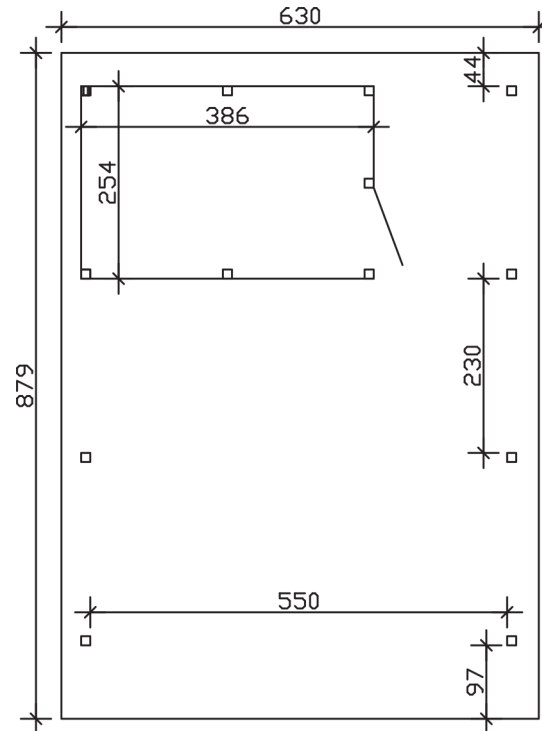

WENDLAND

Flachdach-Carport

Carport
WENDLAND
 630 x 879 cm

Gestaltungsbeispiel

- Massive Konstruktion aus hochwertigem Leimholz (BSH-Fichte)
- Farblich behandelt in schiefergrau
- Aluminium-Dachplatten
- Pfosten 12 x 12 cm

CARPORT WENDLAND 630 x 879 cm

Datenblatt / Baubeschreibung

Material	Leimholz, Fichte
Farbbehandlung	Lasiert in Schiefergrau
Pfostenstärke	12 x 12 cm
Aufstellbreite	630 cm
Aufstelltiefe	879 cm
Grundfläche	55,38 m ²
Umbauer Raum	135,40 m ³
Breite Sockelmaß	574 cm
Tiefe Sockelmaß	738 cm
Durchfahrtshöhe vorne	216 cm
Durchfahrtshöhe hinten	199 cm
Durchfahrtsbreite	550 cm
Firsthöhe	253 cm
Traufenhöhe	236 cm
Schneelast	1,25 kN/m ²
Windlast	0,95 kN/m ²
Dachform	Flachdach
Dachfläche	49,64 m ²
Dachneigung	1,2 °
Dacheindeckung	Aluminium-Dachplatten mit Trapezprofil - anthrazit farbbeschichtet

Dachstärke	0,5 mm
Wasserablauf	nach hinten
Pfostenabstand Tiefe	230 cm
Pfostenanzahl	13
Oberfläche Holz	177,85 m ²
Im Lieferumfang enthalten	H-Pfostenanker zum Einbetonieren, Montagematerial, Aufbauanleitung
Anzahl Packstücke	2
Verpackungsgewicht gesamt	1763 kg
Verpackungsmaße	Paket 1: 120 cm x 610 cm x 70 cm 1.048,0 kg Paket 2: 120 cm x 260 cm x 75 cm 715,0 kg
Artikelnummer	244652-13-51
EAN-Nummer	4018211032006
Garantie	5 Jahre gemäß unseren Garantiebedingungen

WENDLAND
630 x 879 cm

Ansicht
vorne

Schnitt

Grundriss

WENDLAND
630 x 879 cm

Schnitte und Ansichten Maßstab 1:100