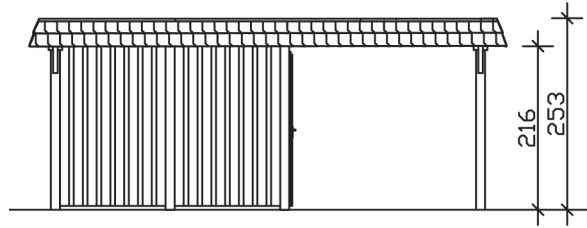

WENDLAND

Flachdach-Carport

Carport
WENDLAND
 630 x 879 cm

Gestaltungsbeispiel

- Massive Konstruktion aus hochwertigem Leimholz (BSH-Fichte)
- Farblich behandelt in schiefergrau
- Aluminium-Dachplatten
- Pfosten 12 x 12 cm

CARPORT WENDLAND 630 x 879 cm

Datenblatt / Baubeschreibung

Material	Leimholz, Fichte
Farbbehandlung	Lasiert in Schiefergrau
Pfostenstärke	12 x 12 cm
Aufstellbreite	630 cm
Aufstelltiefe	879 cm
Grundfläche	55,38 m ²
Umbauer Raum	135,40 m ³
Breite Sockelmaß	574 cm
Tiefe Sockelmaß	738 cm
Durchfahrtshöhe vorne	216 cm
Durchfahrtshöhe hinten	199 cm
Durchfahrtsbreite	550 cm
Firsthöhe	253 cm
Traufenhöhe	236 cm
Schneelast	1,25 kN/m ²
Windlast	0,95 kN/m ²
Dachform	Flachdach
Dachfläche	49,64 m ²
Dachneigung	1,2 °
Dacheindeckung	Aluminium-Dachplatten mit Trapezprofil - anthrazit farbbeschichtet

Dachstärke	0,5 mm
Wasserablauf	nach hinten
Pfostenabstand Tiefe	230 cm
Pfostenanzahl	13
Oberfläche Holz	177,85 m ²
Im Lieferumfang enthalten	H-Pfostenanker zum Einbetonieren, Montagematerial, Aufbauanleitung
Anzahl Packstücke	2
Verpackungsgewicht gesamt	1763 kg
Verpackungsmaße	Paket 1: 120 cm x 610 cm x 70 cm 1.048,0 kg Paket 2: 120 cm x 260 cm x 75 cm 715,0 kg
Artikelnummer	244652-13-51
EAN-Nummer	4018211032006
Garantie	5 Jahre gemäß unseren Garantiebedingungen

WENDLAND
630 x 879 cm

Ansicht
vorne

Schnitt

Grundriss

WENDLAND
630 x 879 cm

Schnitte und Ansichten Maßstab 1:100