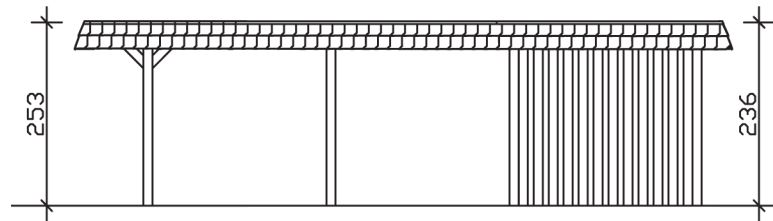

WENDLAND

Flachdach-Carport

Carport
WENDLAND
 630 x 879 cm

Gestaltungsbeispiel

- Massive Konstruktion aus hochwertigem Leimholz (BSH-Fichte)
- Farblich behandelt in schiefergrau
- Aluminium-Dachplatten
- Pfosten 12 x 12 cm

CARPORT WENDLAND 630 x 879 cm

Datenblatt / Baubeschreibung

Material	Leimholz, Fichte
Farbbehandlung	Lasiert in Schiefergrau
Pfostenstärke	12 x 12 cm
Aufstellbreite	630 cm
Aufstelltiefe	879 cm
Grundfläche	55,38 m ²
Umbauer Raum	135,40 m ³
Breite Sockelmaß	574 cm
Tiefe Sockelmaß	738 cm
Durchfahrtshöhe vorne	216 cm
Durchfahrtshöhe hinten	199 cm
Durchfahrtsbreite	550 cm
Firsthöhe	253 cm
Traufenhöhe	236 cm
Schneelast	1,25 kN/m ²
Windlast	0,95 kN/m ²
Dachform	Flachdach
Dachfläche	49,64 m ²
Dachneigung	1,2 °
Dacheindeckung	Aluminium-Dachplatten mit Trapezprofil - anthrazit farbbeschichtet

Dachstärke	0,5 mm
Wasserablauf	nach hinten
Pfostenabstand Tiefe	230 cm
Pfostenanzahl	13
Oberfläche Holz	177,85 m ²
Im Lieferumfang enthalten	H-Pfostenanker zum Einbetonieren, Montagematerial, Aufbauanleitung
Anzahl Packstücke	2
Verpackungsgewicht gesamt	1763 kg
Verpackungsmaße	Paket 1: 120 cm x 610 cm x 70 cm 1.048,0 kg Paket 2: 120 cm x 260 cm x 75 cm 715,0 kg
Artikelnummer	244652-13-51
EAN-Nummer	4018211032006
Garantie	5 Jahre gemäß unseren Garantiebedingungen

WENDLAND
630 x 879 cm

Ansicht
vorne

Schnitt

Grundriss

WENDLAND
630 x 879 cm

Schnitte und Ansichten Maßstab 1:100