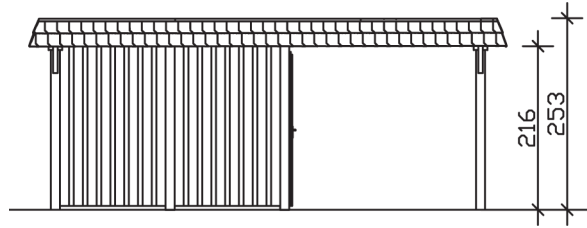

WENDLAND

Flachdach-Carport

Carport
WENDLAND
 630 x 879 cm

Gestaltungsbeispiel

- Massive Konstruktion aus hochwertigem Leimholz (BSH-Fichte)
- Farblich unbehandelt
- Dachschalung mit EPDM-Folie
- Pfosten 12 x 12 cm

CARPORT WENDLAND 630 x 879 cm

Datenblatt / Baubeschreibung

Material	Leimholz, Fichte
Farbbehandlung	Unbehandelt
Pfostenstärke	12 x 12 cm
Aufstellbreite	630 cm
Aufstelltiefe	879 cm
Grundfläche	55,38 m ²
Umbauer Raum	135,40 m ³
Breite Sockelmaß	574 cm
Tiefe Sockelmaß	738 cm
Durchfahrtshöhe vorne	216 cm
Durchfahrtshöhe hinten	199 cm
Durchfahrtsbreite	550 cm
Firsthöhe	253 cm
Traufenhöhe	236 cm
Schneelast	1,25 kN/m ²
Windlast	0,95 kN/m ²
Dachform	Flachdach
Dachfläche	49,64 m ²
Dachneigung	1,2 °
Dacheindeckung	Dachschalung mit EPDM-Folie

Dachstärke	20 mm
Wasserablauf	nach hinten
Pfostenabstand Tiefe	230 cm
Pfostenanzahl	13
Oberfläche Holz	314,53 m ²
Im Lieferumfang enthalten	H-Pfostenanker zum Einbetonieren, Montagematerial, Aufbauanleitung
Anzahl Packstücke	3
Verpackungsgewicht gesamt	2231 kg
Verpackungsmaße	Paket 1: 120 cm x 610 cm x 80 cm 1.546,0 kg Paket 2: 120 cm x 260 cm x 75 cm 570,0 kg Paket 3: 60 cm x 60 cm x 60 cm 115,0 kg
Artikelnummer	244669-00-35
EAN-Nummer	4018211026326
Garantie	5 Jahre gemäß unseren Garantiebedingungen

WENDLAND
630 x 879 cm

Ansicht
vorne

Schnitt

Grundriss

WENDLAND
630 x 879 cm

Schnitte und Ansichten Maßstab 1:100