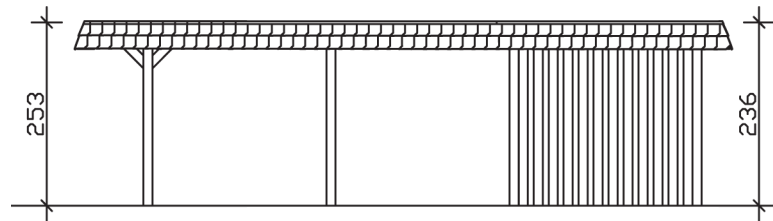

WENDLAND

Flachdach-Carport

Carport
WENDLAND
 630 x 879 cm

Gestaltungsbeispiel

- Massive Konstruktion aus hochwertigem Leimholz (BSH-Fichte)
- Farblich unbehandelt
- Dachschalung mit EPDM-Folie
- Pfosten 12 x 12 cm

CARPORT WENDLAND 630 x 879 cm

Datenblatt / Baubeschreibung

Material	Leimholz, Fichte
Farbbehandlung	Unbehandelt
Pfostenstärke	12 x 12 cm
Aufstellbreite	630 cm
Aufstelltiefe	879 cm
Grundfläche	55,38 m ²
Umbauer Raum	135,40 m ³
Breite Sockelmaß	574 cm
Tiefe Sockelmaß	738 cm
Durchfahrtshöhe vorne	216 cm
Durchfahrtshöhe hinten	199 cm
Durchfahrtsbreite	550 cm
Firsthöhe	253 cm
Traufenhöhe	236 cm
Schneelast	1,25 kN/m ²
Windlast	0,95 kN/m ²
Dachform	Flachdach
Dachfläche	49,64 m ²
Dachneigung	1,2 °
Dacheindeckung	Dachschalung mit EPDM-Folie

Dachstärke	20 mm
Wasserablauf	nach hinten
Pfostenabstand Tiefe	230 cm
Pfostenanzahl	13
Oberfläche Holz	314,53 m ²
Im Lieferumfang enthalten	H-Pfostenanker zum Einbetonieren, Montagematerial, Aufbauanleitung
Anzahl Packstücke	3
Verpackungsgewicht gesamt	2231 kg
Verpackungsmaße	Paket 1: 120 cm x 610 cm x 80 cm 1.546,0 kg Paket 2: 120 cm x 260 cm x 75 cm 570,0 kg Paket 3: 60 cm x 60 cm x 60 cm 115,0 kg
Artikelnummer	244669-00-35
EAN-Nummer	4018211026326
Garantie	5 Jahre gemäß unseren Garantiebedingungen

WENDLAND
630 x 879 cm

Ansicht
vorne

Schnitt

Grundriss

WENDLAND
630 x 879 cm

Schnitte und Ansichten Maßstab 1:100