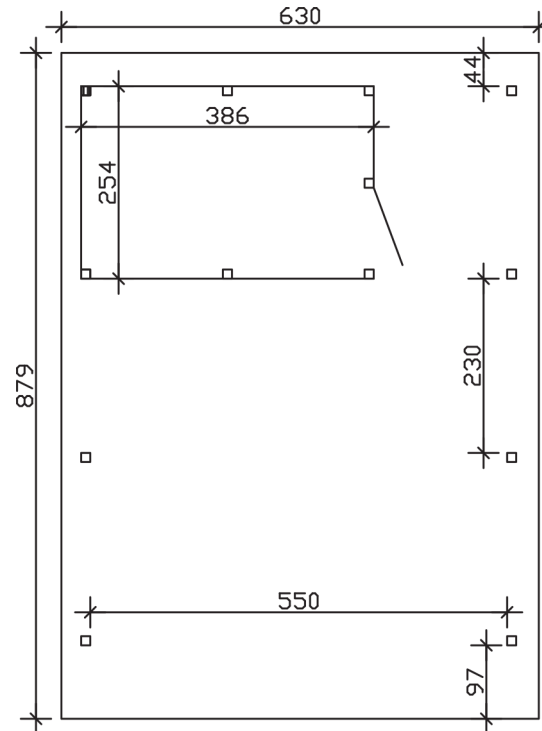

WENDLAND

Flachdach-Carport

Carport
WENDLAND
 630 x 879 cm

Gestaltungsbeispiel

- Massive Konstruktion aus hochwertigem Leimholz (BSH-Fichte)
- Farblich unbehandelt
- Dachschalung mit EPDM-Folie
- Pfosten 12 x 12 cm

CARPORT WENDLAND 630 x 879 cm

Datenblatt / Baubeschreibung

Material	Leimholz, Fichte
Farbbehandlung	Unbehandelt
Pfostenstärke	12 x 12 cm
Aufstellbreite	630 cm
Aufstelltiefe	879 cm
Grundfläche	55,38 m ²
Umbauer Raum	135,40 m ³
Breite Sockelmaß	574 cm
Tiefe Sockelmaß	738 cm
Durchfahrtshöhe vorne	216 cm
Durchfahrtshöhe hinten	199 cm
Durchfahrtsbreite	550 cm
Firsthöhe	253 cm
Traufenhöhe	236 cm
Schneelast	1,25 kN/m ²
Windlast	0,95 kN/m ²
Dachform	Flachdach
Dachfläche	49,64 m ²
Dachneigung	1,2 °
Dacheindeckung	Dachschalung mit EPDM-Folie

Dachstärke	20 mm
Wasserablauf	nach hinten
Pfostenabstand Tiefe	230 cm
Pfostenanzahl	13
Oberfläche Holz	314,53 m ²
Im Lieferumfang enthalten	H-Pfostenanker zum Einbetonieren, Montagematerial, Aufbauanleitung
Anzahl Packstücke	3
Verpackungsgewicht gesamt	2231 kg
Verpackungsmaße	Paket 1: 120 cm x 610 cm x 80 cm 1.546,0 kg Paket 2: 120 cm x 260 cm x 75 cm 570,0 kg Paket 3: 60 cm x 60 cm x 60 cm 115,0 kg
Artikelnummer	244669-00-35
EAN-Nummer	4018211026326
Garantie	5 Jahre gemäß unseren Garantiebedingungen

WENDLAND
630 x 879 cm

Ansicht
vorne

Schnitt

Grundriss

WENDLAND
630 x 879 cm

Schnitte und Ansichten Maßstab 1:100