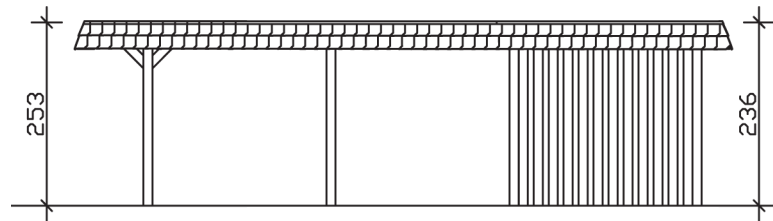

WENDLAND

Flachdach-Carport

Carport
WENDLAND
 630 x 879 cm

Gestaltungsbeispiel

- Massive Konstruktion aus hochwertigem Leimholz (BSH-Fichte)
- Farblich unbehandelt
- Aluminium-Dachplatten
- Pfosten 12 x 12 cm

CARPORT WENDLAND 630 x 879 cm

Datenblatt / Baubeschreibung

Material	Leimholz, Fichte
Farbbehandlung	Unbehandelt
Pfostenstärke	12 x 12 cm
Aufstellbreite	630 cm
Aufstelltiefe	879 cm
Grundfläche	55,38 m ²
Umbauter Raum	135,40 m ³
Breite Sockelmaß	574 cm
Tiefe Sockelmaß	738 cm
Durchfahrtshöhe vorne	216 cm
Durchfahrtshöhe hinten	199 cm
Durchfahrtsbreite	550 cm
Firsthöhe	253 cm
Traufenhöhe	236 cm
Schneelast	1,25 kN/m ²
Windlast	0,95 kN/m ²
Dachform	Flachdach
Dachfläche	49,64 m ²
Dachneigung	1,2 °
Dacheindeckung	Aluminium-Dachplatten mit Trapezprofil - anthrazit farbbeschichtet

Dachstärke	0,5 mm
Wasserablauf	nach hinten
Pfostenabstand Tiefe	230 cm
Pfostenanzahl	13
Oberfläche Holz	177,85 m ²
Im Lieferumfang enthalten	H-Pfostenanker zum Einbetonieren, Montagematerial, Aufbauanleitung
Anzahl Packstücke	2
Verpackungsgewicht gesamt	1763 kg
Verpackungsmaße	Paket 1: 120 cm x 610 cm x 70 cm 1.048,0 kg Paket 2: 120 cm x 260 cm x 75 cm 715,0 kg
Artikelnummer	244669-00-51
EAN-Nummer	4018211024704
Garantie	5 Jahre gemäß unseren Garantiebedingungen

WENDLAND
630 x 879 cm

Ansicht
vorne

Schnitt

Grundriss

WENDLAND
630 x 879 cm

Schnitte und Ansichten Maßstab 1:100