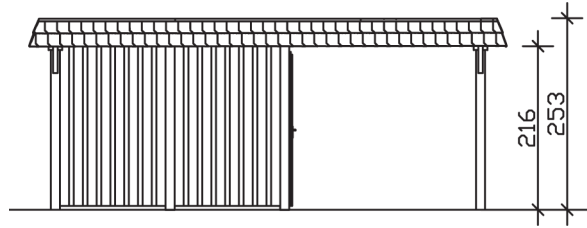

WENDLAND

Flachdach-Carport

Carport
WENDLAND
 630 x 879 cm

Gestaltungsbeispiel

- Massive Konstruktion aus hochwertigem Leimholz (BSH-Fichte)
- Farblich unbehandelt
- Aluminium-Dachplatten
- Pfosten 12 x 12 cm

CARPORT WENDLAND 630 x 879 cm

Datenblatt / Baubeschreibung

Material	Leimholz, Fichte
Farbbehandlung	Unbehandelt
Pfostenstärke	12 x 12 cm
Aufstellbreite	630 cm
Aufstelltiefe	879 cm
Grundfläche	55,38 m ²
Umbauter Raum	135,40 m ³
Breite Sockelmaß	574 cm
Tiefe Sockelmaß	738 cm
Durchfahrtshöhe vorne	216 cm
Durchfahrtshöhe hinten	199 cm
Durchfahrtsbreite	550 cm
Firsthöhe	253 cm
Traufenhöhe	236 cm
Schneelast	1,25 kN/m ²
Windlast	0,95 kN/m ²
Dachform	Flachdach
Dachfläche	49,64 m ²
Dachneigung	1,2 °
Dacheindeckung	Aluminium-Dachplatten mit Trapezprofil - anthrazit farbbeschichtet

Dachstärke	0,5 mm
Wasserablauf	nach hinten
Pfostenabstand Tiefe	230 cm
Pfostenanzahl	13
Oberfläche Holz	177,85 m ²
Im Lieferumfang enthalten	H-Pfostenanker zum Einbetonieren, Montagematerial, Aufbauanleitung
Anzahl Packstücke	2
Verpackungsgewicht gesamt	1763 kg
Verpackungsmaße	Paket 1: 120 cm x 610 cm x 70 cm 1.048,0 kg Paket 2: 120 cm x 260 cm x 75 cm 715,0 kg
Artikelnummer	244669-00-51
EAN-Nummer	4018211024704
Garantie	5 Jahre gemäß unseren Garantiebedingungen

WENDLAND
630 x 879 cm

Ansicht
vorne

Schnitt

Grundriss

WENDLAND
630 x 879 cm

Schnitte und Ansichten Maßstab 1:100