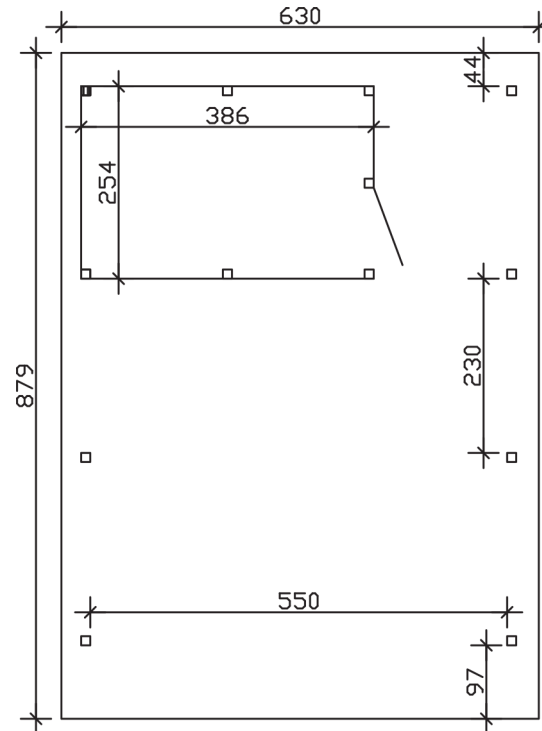

WENDLAND

Flachdach-Carport

Carport
WENDLAND
 630 x 879 cm

Gestaltungsbeispiel

- Massive Konstruktion aus hochwertigem Leimholz (BSH-Fichte)
- Farblich unbehandelt
- Aluminium-Dachplatten
- Pfosten 12 x 12 cm

CARPORT WENDLAND 630 x 879 cm

Datenblatt / Baubeschreibung

Material	Leimholz, Fichte
Farbbehandlung	Unbehandelt
Pfostenstärke	12 x 12 cm
Aufstellbreite	630 cm
Aufstelltiefe	879 cm
Grundfläche	55,38 m ²
Umbauter Raum	135,40 m ³
Breite Sockelmaß	574 cm
Tiefe Sockelmaß	738 cm
Durchfahrtshöhe vorne	216 cm
Durchfahrtshöhe hinten	199 cm
Durchfahrtsbreite	550 cm
Firsthöhe	253 cm
Traufenhöhe	236 cm
Schneelast	1,25 kN/m ²
Windlast	0,95 kN/m ²
Dachform	Flachdach
Dachfläche	49,64 m ²
Dachneigung	1,2 °
Dacheindeckung	Aluminium-Dachplatten mit Trapezprofil - anthrazit farbbeschichtet

Dachstärke	0,5 mm
Wasserablauf	nach hinten
Pfostenabstand Tiefe	230 cm
Pfostenanzahl	13
Oberfläche Holz	177,85 m ²
Im Lieferumfang enthalten	H-Pfostenanker zum Einbetonieren, Montagematerial, Aufbauanleitung
Anzahl Packstücke	2
Verpackungsgewicht gesamt	1763 kg
Verpackungsmaße	Paket 1: 120 cm x 610 cm x 70 cm 1.048,0 kg Paket 2: 120 cm x 260 cm x 75 cm 715,0 kg
Artikelnummer	244669-00-51
EAN-Nummer	4018211024704
Garantie	5 Jahre gemäß unseren Garantiebedingungen

WENDLAND
630 x 879 cm

Ansicht
vorne

Schnitt

Grundriss

WENDLAND
630 x 879 cm

Schnitte und Ansichten Maßstab 1:100