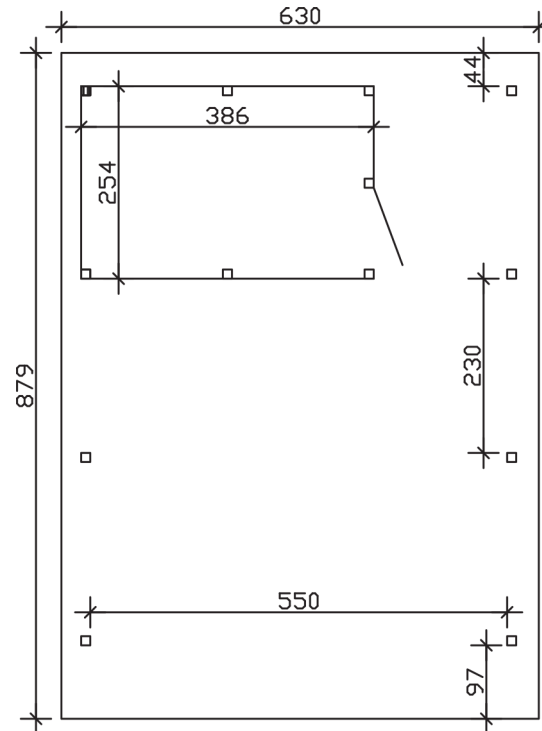

WENDLAND

Flachdach-Carport

Carport
WENDLAND
 630 x 879 cm

Gestaltungsbeispiel

- Massive Konstruktion aus hochwertigem Leimholz (BSH-Fichte)
- Farblich behandelt in eiche hell
- Dachschalung mit EPDM-Folie
- Pfosten 12 x 12 cm

CARPORT WENDLAND 630 x 879 cm

Datenblatt / Baubeschreibung

Material	Leimholz, Fichte
Farbbehandlung	Lasiert in Eiche hell
Pfostenstärke	12 x 12 cm
Aufstellbreite	630 cm
Aufstelltiefe	879 cm
Grundfläche	55,38 m ²
Umbauter Raum	135,40 m ³
Breite Sockelmaß	574 cm
Tiefe Sockelmaß	738 cm
Durchfahrtshöhe vorne	216 cm
Durchfahrtshöhe hinten	199 cm
Durchfahrtsbreite	550 cm
Firsthöhe	253 cm
Traufenhöhe	236 cm
Schneelast	1,25 kN/m ²
Windlast	0,95 kN/m ²
Dachform	Flachdach
Dachfläche	49,64 m ²
Dachneigung	1,2 °
Dacheindeckung	Dachschalung mit EPDM-Folie

Dachstärke	20 mm
Wasserablauf	nach hinten
Pfostenabstand Tiefe	230 cm
Pfostenanzahl	13
Oberfläche Holz	314,53 m ²
Im Lieferumfang enthalten	H-Pfostenanker zum Einbetonieren, Montagematerial, Aufbauanleitung
Anzahl Packstücke	3
Verpackungsgewicht gesamt	2231 kg
Verpackungsmaße	Paket 1: 120 cm x 610 cm x 80 cm 1.546,0 kg Paket 2: 120 cm x 260 cm x 75 cm 570,0 kg Paket 3: 60 cm x 60 cm x 60 cm 115,0 kg
Artikelnummer	244669-01-35
EAN-Nummer	4018211026333
Garantie	5 Jahre gemäß unseren Garantiebedingungen

WENDLAND
630 x 879 cm

Ansicht
vorne

Schnitt

Grundriss

WENDLAND

630 x 879 cm

Schnitte und Ansichten Maßstab 1:100