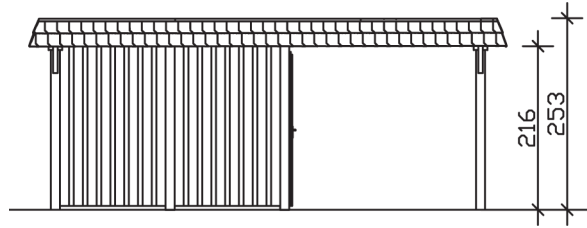

WENDLAND

Flachdach-Carport

Carport
WENDLAND
 630 x 879 cm

Gestaltungsbeispiel

- Massive Konstruktion aus hochwertigem Leimholz (BSH-Fichte)
- Farblich behandelt in eiche hell
- Dachschalung mit EPDM-Folie
- Pfosten 12 x 12 cm

CARPORT WENDLAND 630 x 879 cm

Datenblatt / Baubeschreibung

Material	Leimholz, Fichte
Farbbehandlung	Lasiert in Eiche hell
Pfostenstärke	12 x 12 cm
Aufstellbreite	630 cm
Aufstelltiefe	879 cm
Grundfläche	55,38 m ²
Umbauter Raum	135,40 m ³
Breite Sockelmaß	574 cm
Tiefe Sockelmaß	738 cm
Durchfahrtshöhe vorne	216 cm
Durchfahrtshöhe hinten	199 cm
Durchfahrtsbreite	550 cm
Firsthöhe	253 cm
Traufenhöhe	236 cm
Schneelast	1,25 kN/m ²
Windlast	0,95 kN/m ²
Dachform	Flachdach
Dachfläche	49,64 m ²
Dachneigung	1,2 °
Dacheindeckung	Dachschalung mit EPDM-Folie

Dachstärke	20 mm
Wasserablauf	nach hinten
Pfostenabstand Tiefe	230 cm
Pfostenanzahl	13
Oberfläche Holz	314,53 m ²
Im Lieferumfang enthalten	H-Pfostenanker zum Einbetonieren, Montagematerial, Aufbauanleitung
Anzahl Packstücke	3
Verpackungsgewicht gesamt	2231 kg
Verpackungsmaße	Paket 1: 120 cm x 610 cm x 80 cm 1.546,0 kg Paket 2: 120 cm x 260 cm x 75 cm 570,0 kg Paket 3: 60 cm x 60 cm x 60 cm 115,0 kg
Artikelnummer	244669-01-35
EAN-Nummer	4018211026333
Garantie	5 Jahre gemäß unseren Garantiebedingungen

WENDLAND
630 x 879 cm

Ansicht
vorne

Schnitt

Grundriss

WENDLAND

630 x 879 cm

Schnitte und Ansichten Maßstab 1:100