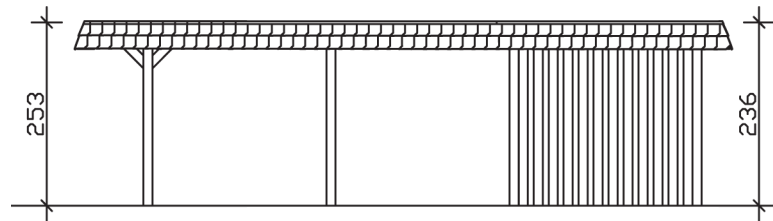

WENDLAND

Flachdach-Carport

Carport
WENDLAND
 630 x 879 cm

Gestaltungsbeispiel

- Massive Konstruktion aus hochwertigem Leimholz (BSH-Fichte)
- Farblich behandelt in eiche hell
- Dachschalung mit EPDM-Folie
- Pfosten 12 x 12 cm

CARPORT WENDLAND 630 x 879 cm

Datenblatt / Baubeschreibung

Material	Leimholz, Fichte
Farbbehandlung	Lasiert in Eiche hell
Pfostenstärke	12 x 12 cm
Aufstellbreite	630 cm
Aufstelltiefe	879 cm
Grundfläche	55,38 m ²
Umbauter Raum	135,40 m ³
Breite Sockelmaß	574 cm
Tiefe Sockelmaß	738 cm
Durchfahrtshöhe vorne	216 cm
Durchfahrtshöhe hinten	199 cm
Durchfahrtsbreite	550 cm
Firsthöhe	253 cm
Traufenhöhe	236 cm
Schneelast	1,25 kN/m ²
Windlast	0,95 kN/m ²
Dachform	Flachdach
Dachfläche	49,64 m ²
Dachneigung	1,2 °
Dacheindeckung	Dachschalung mit EPDM-Folie

Dachstärke	20 mm
Wasserablauf	nach hinten
Pfostenabstand Tiefe	230 cm
Pfostenanzahl	13
Oberfläche Holz	314,53 m ²
Im Lieferumfang enthalten	H-Pfostenanker zum Einbetonieren, Montagematerial, Aufbauanleitung
Anzahl Packstücke	3
Verpackungsgewicht gesamt	2231 kg
Verpackungsmaße	Paket 1: 120 cm x 610 cm x 80 cm 1.546,0 kg Paket 2: 120 cm x 260 cm x 75 cm 570,0 kg Paket 3: 60 cm x 60 cm x 60 cm 115,0 kg
Artikelnummer	244669-01-35
EAN-Nummer	4018211026333
Garantie	5 Jahre gemäß unseren Garantiebedingungen

WENDLAND
630 x 879 cm

Ansicht
vorne

Schnitt

Grundriss

WENDLAND

630 x 879 cm

Schnitte und Ansichten Maßstab 1:100