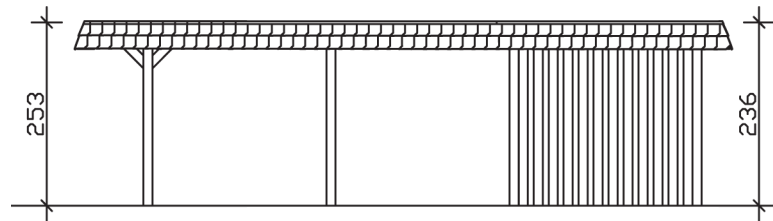

WENDLAND

Flachdach-Carport

Carport
WENDLAND
 630 x 879 cm

Gestaltungsbeispiel

- Massive Konstruktion aus hochwertigem Leimholz (BSH-Fichte)
- Farblich behandelt in schiefergrau
- Dachschalung mit EPDM-Folie
- Pfosten 12 x 12 cm

CARPORT WENDLAND 630 x 879 cm

Datenblatt / Baubeschreibung

Material	Leimholz, Fichte
Farbbehandlung	Lasiert in Schiefergrau
Pfostenstärke	12 x 12 cm
Aufstellbreite	630 cm
Aufstelltiefe	879 cm
Grundfläche	55,38 m ²
Umbauer Raum	135,40 m ³
Breite Sockelmaß	574 cm
Tiefe Sockelmaß	738 cm
Durchfahrtshöhe vorne	216 cm
Durchfahrtshöhe hinten	199 cm
Durchfahrtsbreite	550 cm
Firsthöhe	253 cm
Traufenhöhe	236 cm
Schneelast	1,25 kN/m ²
Windlast	0,95 kN/m ²
Dachform	Flachdach
Dachfläche	49,64 m ²
Dachneigung	1,2 °
Dacheindeckung	Dachschalung mit EPDM-Folie

Dachstärke	20 mm
Wasserablauf	nach hinten
Pfostenabstand Tiefe	230 cm
Pfostenanzahl	13
Oberfläche Holz	314,53 m ²
Im Lieferumfang enthalten	H-Pfostenanker zum Einbetonieren, Montagematerial, Aufbauanleitung
Anzahl Packstücke	3
Verpackungsgewicht gesamt	2231 kg
Verpackungsmaße	Paket 1: 120 cm x 610 cm x 80 cm 1.546,0 kg Paket 2: 120 cm x 260 cm x 75 cm 570,0 kg Paket 3: 60 cm x 60 cm x 60 cm 115,0 kg
Artikelnummer	244669-13-35
EAN-Nummer	4018211032020
Garantie	5 Jahre gemäß unseren Garantiebedingungen

WENDLAND
630 x 879 cm

Ansicht
vorne

Schnitt

Grundriss

WENDLAND
630 x 879 cm

Schnitte und Ansichten Maßstab 1:100