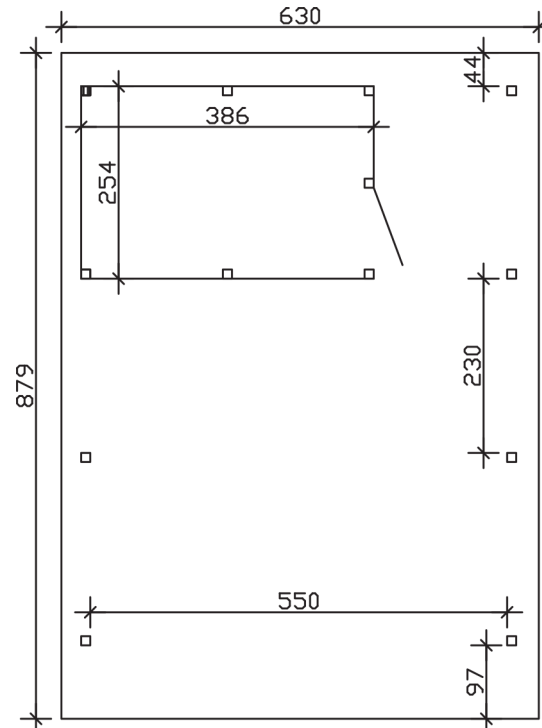

WENDLAND

Flachdach-Carport

Carport
WENDLAND
 630 x 879 cm

Gestaltungsbeispiel

- Massive Konstruktion aus hochwertigem Leimholz (BSH-Fichte)
- Farblich behandelt in schiefergrau
- Dachschalung mit EPDM-Folie
- Pfosten 12 x 12 cm

CARPORT WENDLAND 630 x 879 cm

Datenblatt / Baubeschreibung

Material	Leimholz, Fichte
Farbbehandlung	Lasiert in Schiefergrau
Pfostenstärke	12 x 12 cm
Aufstellbreite	630 cm
Aufstelltiefe	879 cm
Grundfläche	55,38 m ²
Umbauer Raum	135,40 m ³
Breite Sockelmaß	574 cm
Tiefe Sockelmaß	738 cm
Durchfahrtshöhe vorne	216 cm
Durchfahrtshöhe hinten	199 cm
Durchfahrtsbreite	550 cm
Firsthöhe	253 cm
Traufenhöhe	236 cm
Schneelast	1,25 kN/m ²
Windlast	0,95 kN/m ²
Dachform	Flachdach
Dachfläche	49,64 m ²
Dachneigung	1,2 °
Dacheindeckung	Dachschalung mit EPDM-Folie

Dachstärke	20 mm
Wasserablauf	nach hinten
Pfostenabstand Tiefe	230 cm
Pfostenanzahl	13
Oberfläche Holz	314,53 m ²
Im Lieferumfang enthalten	H-Pfostenanker zum Einbetonieren, Montagematerial, Aufbauanleitung
Anzahl Packstücke	3
Verpackungsgewicht gesamt	2231 kg
Verpackungsmaße	Paket 1: 120 cm x 610 cm x 80 cm 1.546,0 kg Paket 2: 120 cm x 260 cm x 75 cm 570,0 kg Paket 3: 60 cm x 60 cm x 60 cm 115,0 kg
Artikelnummer	244669-13-35
EAN-Nummer	4018211032020
Garantie	5 Jahre gemäß unseren Garantiebedingungen

WENDLAND
630 x 879 cm

Ansicht
vorne

Schnitt

Grundriss

WENDLAND
630 x 879 cm

Schnitte und Ansichten Maßstab 1:100