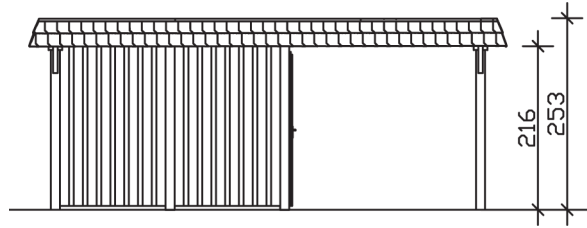

WENDLAND

Flachdach-Carport

Carport
WENDLAND
 630 x 879 cm

Gestaltungsbeispiel

- Massive Konstruktion aus hochwertigem Leimholz (BSH-Fichte)
- Farblich behandelt in schiefergrau
- Dachschalung mit EPDM-Folie
- Pfosten 12 x 12 cm

CARPORT WENDLAND 630 x 879 cm

Datenblatt / Baubeschreibung

Material	Leimholz, Fichte
Farbbehandlung	Lasiert in Schiefergrau
Pfostenstärke	12 x 12 cm
Aufstellbreite	630 cm
Aufstelltiefe	879 cm
Grundfläche	55,38 m ²
Umbauer Raum	135,40 m ³
Breite Sockelmaß	574 cm
Tiefe Sockelmaß	738 cm
Durchfahrtshöhe vorne	216 cm
Durchfahrtshöhe hinten	199 cm
Durchfahrtsbreite	550 cm
Firsthöhe	253 cm
Traufenhöhe	236 cm
Schneelast	1,25 kN/m ²
Windlast	0,95 kN/m ²
Dachform	Flachdach
Dachfläche	49,64 m ²
Dachneigung	1,2 °
Dacheindeckung	Dachschalung mit EPDM-Folie

Dachstärke	20 mm
Wasserablauf	nach hinten
Pfostenabstand Tiefe	230 cm
Pfostenanzahl	13
Oberfläche Holz	314,53 m ²
Im Lieferumfang enthalten	H-Pfostenanker zum Einbetonieren, Montagematerial, Aufbauanleitung
Anzahl Packstücke	3
Verpackungsgewicht gesamt	2231 kg
Verpackungsmaße	Paket 1: 120 cm x 610 cm x 80 cm 1.546,0 kg Paket 2: 120 cm x 260 cm x 75 cm 570,0 kg Paket 3: 60 cm x 60 cm x 60 cm 115,0 kg
Artikelnummer	244669-13-35
EAN-Nummer	4018211032020
Garantie	5 Jahre gemäß unseren Garantiebedingungen

WENDLAND
630 x 879 cm

Ansicht
vorne

Schnitt

Grundriss

WENDLAND
630 x 879 cm

Schnitte und Ansichten Maßstab 1:100