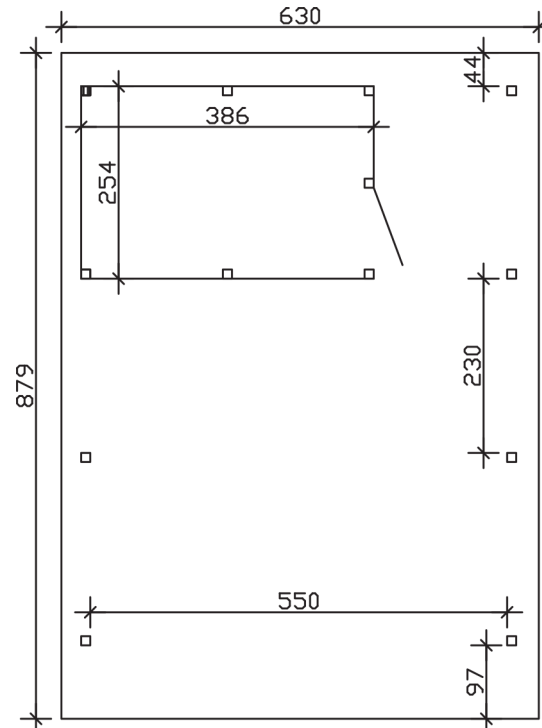

WENDLAND

Flachdach-Carport

Carport
WENDLAND
 630 x 879 cm

Gestaltungsbeispiel

- Massive Konstruktion aus hochwertigem Leimholz (BSH-Fichte)
- Farblich behandelt in schiefergrau
- Aluminium-Dachplatten
- Pfosten 12 x 12 cm

CARPORT WENDLAND 630 x 879 cm

Datenblatt / Baubeschreibung

Material	Leimholz, Fichte
Farbbehandlung	Lasiert in Schiefergrau
Pfostenstärke	12 x 12 cm
Aufstellbreite	630 cm
Aufstelltiefe	879 cm
Grundfläche	55,38 m ²
Umbauer Raum	135,40 m ³
Breite Sockelmaß	574 cm
Tiefe Sockelmaß	738 cm
Durchfahrtshöhe vorne	216 cm
Durchfahrtshöhe hinten	199 cm
Durchfahrtsbreite	550 cm
Firsthöhe	253 cm
Traufenhöhe	236 cm
Schneelast	1,25 kN/m ²
Windlast	0,95 kN/m ²
Dachform	Flachdach
Dachfläche	49,64 m ²
Dachneigung	1,2 °
Dacheindeckung	Aluminium-Dachplatten mit Trapezprofil - anthrazit farbbeschichtet

Dachstärke	0,5 mm
Wasserablauf	nach hinten
Pfostenabstand Tiefe	230 cm
Pfostenanzahl	13
Oberfläche Holz	177,85 m ²
Im Lieferumfang enthalten	H-Pfostenanker zum Einbetonieren, Montagematerial, Aufbauanleitung
Anzahl Packstücke	2
Verpackungsgewicht gesamt	1763 kg
Verpackungsmaße	Paket 1: 120 cm x 610 cm x 70 cm 1.048,0 kg Paket 2: 120 cm x 260 cm x 75 cm 715,0 kg
Artikelnummer	244669-13-51
EAN-Nummer	4018211032037
Garantie	5 Jahre gemäß unseren Garantiebedingungen

WENDLAND
630 x 879 cm

Ansicht
vorne

Schnitt

Grundriss

WENDLAND
630 x 879 cm

Schnitte und Ansichten Maßstab 1:100