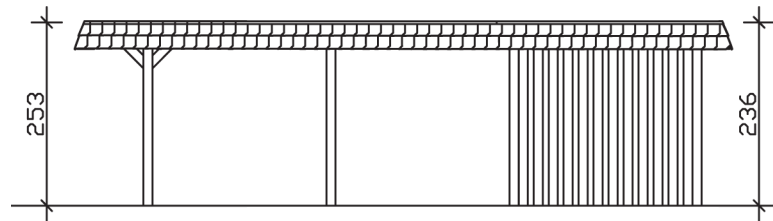

WENDLAND

Flachdach-Carport

Carport
WENDLAND
 630 x 879 cm

Gestaltungsbeispiel

- Massive Konstruktion aus hochwertigem Leimholz (BSH-Fichte)
- Farblich behandelt in schiefergrau
- Aluminium-Dachplatten
- Pfosten 12 x 12 cm

CARPORT WENDLAND 630 x 879 cm

Datenblatt / Baubeschreibung

Material	Leimholz, Fichte
Farbbehandlung	Lasiert in Schiefergrau
Pfostenstärke	12 x 12 cm
Aufstellbreite	630 cm
Aufstelltiefe	879 cm
Grundfläche	55,38 m ²
Umbauer Raum	135,40 m ³
Breite Sockelmaß	574 cm
Tiefe Sockelmaß	738 cm
Durchfahrtshöhe vorne	216 cm
Durchfahrtshöhe hinten	199 cm
Durchfahrtsbreite	550 cm
Firsthöhe	253 cm
Traufenhöhe	236 cm
Schneelast	1,25 kN/m ²
Windlast	0,95 kN/m ²
Dachform	Flachdach
Dachfläche	49,64 m ²
Dachneigung	1,2 °
Dacheindeckung	Aluminium-Dachplatten mit Trapezprofil - anthrazit farbbeschichtet

Dachstärke	0,5 mm
Wasserablauf	nach hinten
Pfostenabstand Tiefe	230 cm
Pfostenanzahl	13
Oberfläche Holz	177,85 m ²
Im Lieferumfang enthalten	H-Pfostenanker zum Einbetonieren, Montagematerial, Aufbauanleitung
Anzahl Packstücke	2
Verpackungsgewicht gesamt	1763 kg
Verpackungsmaße	Paket 1: 120 cm x 610 cm x 70 cm 1.048,0 kg Paket 2: 120 cm x 260 cm x 75 cm 715,0 kg
Artikelnummer	244669-13-51
EAN-Nummer	4018211032037
Garantie	5 Jahre gemäß unseren Garantiebedingungen

WENDLAND
630 x 879 cm

Ansicht
vorne

Schnitt

Grundriss

WENDLAND
630 x 879 cm

Schnitte und Ansichten Maßstab 1:100