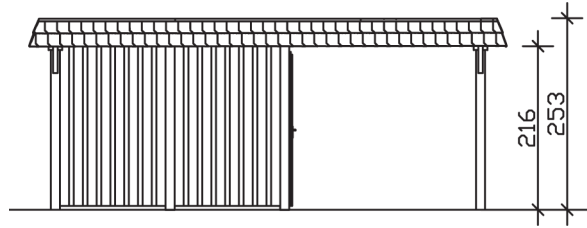

WENDLAND

Flachdach-Carport

Carport
WENDLAND
 630 x 879 cm

Gestaltungsbeispiel

- Massive Konstruktion aus hochwertigem Leimholz (BSH-Fichte)
- Farblich behandelt in schiefergrau
- Aluminium-Dachplatten
- Pfosten 12 x 12 cm

CARPORT WENDLAND 630 x 879 cm

Datenblatt / Baubeschreibung

Material	Leimholz, Fichte
Farbbehandlung	Lasiert in Schiefergrau
Pfostenstärke	12 x 12 cm
Aufstellbreite	630 cm
Aufstelltiefe	879 cm
Grundfläche	55,38 m ²
Umbauer Raum	135,40 m ³
Breite Sockelmaß	574 cm
Tiefe Sockelmaß	738 cm
Durchfahrtshöhe vorne	216 cm
Durchfahrtshöhe hinten	199 cm
Durchfahrtsbreite	550 cm
Firsthöhe	253 cm
Traufenhöhe	236 cm
Schneelast	1,25 kN/m ²
Windlast	0,95 kN/m ²
Dachform	Flachdach
Dachfläche	49,64 m ²
Dachneigung	1,2 °
Dacheindeckung	Aluminium-Dachplatten mit Trapezprofil - anthrazit farbbeschichtet

Dachstärke	0,5 mm
Wasserablauf	nach hinten
Pfostenabstand Tiefe	230 cm
Pfostenanzahl	13
Oberfläche Holz	177,85 m ²
Im Lieferumfang enthalten	H-Pfostenanker zum Einbetonieren, Montagematerial, Aufbauanleitung
Anzahl Packstücke	2
Verpackungsgewicht gesamt	1763 kg
Verpackungsmaße	Paket 1: 120 cm x 610 cm x 70 cm 1.048,0 kg Paket 2: 120 cm x 260 cm x 75 cm 715,0 kg
Artikelnummer	244669-13-51
EAN-Nummer	4018211032037
Garantie	5 Jahre gemäß unseren Garantiebedingungen

WENDLAND
630 x 879 cm

Ansicht
vorne

Schnitt

Grundriss

WENDLAND
630 x 879 cm

Schnitte und Ansichten Maßstab 1:100