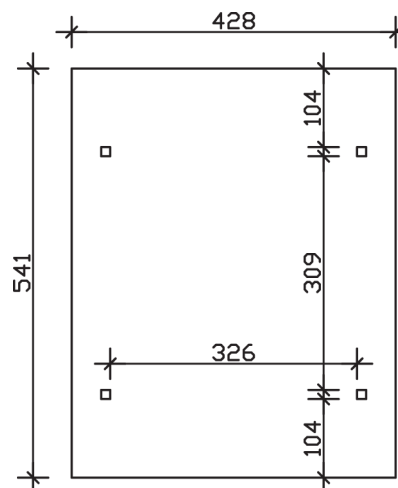

ODENWALD

Design Flachdach-Carport

Carport
ODENWALD
 428 x 541 cm

Gestaltungsbeispiel

- Massive Konstruktion aus hochwertigem Leimholz (BSH-Fichte)
- Farblich behandelt in nussbaum
- Dacheindeckung Polycarbonat-Doppelstegplatten in klar
- Pfosten 12 x 12 cm

CARPORT ODENWALD 428 x 541 cm

Datenblatt / Baubeschreibung

Material	Leimholz, Fichte
Farbbehandlung	Lasiert in Nussbaum
Pfostenstärke	12 x 12 cm
Aufstellbreite	428 cm
Aufstelltiefe	541 cm
Grundfläche	23,15 m ²
Umbauter Raum	54,65 m ³
Breite Sockelmaß	350 cm
Tiefe Sockelmaß	333 cm
Durchfahrtshöhe vorne	220 cm
Durchfahrtshöhe hinten	220 cm
Durchfahrtsbreite	326 cm
Firsthöhe	238 cm
Traufenhöhe	234 cm
Schneelast	1,25 kN/m ²
Windlast	0,95 kN/m ²
Dachform	Flachdach
Dachfläche	23,15 m ²
Dachneigung	1 °
Dacheindeckung	Polycarbonat-Doppelstegplatten 10 mm - klar

Dachstärke	10 mm
Wasserablauf	zur Seite
Pfostenabstand Tiefe	309 cm
Pfostenanzahl	4
Oberfläche Holz	30,54 m ²
Im Lieferumfang enthalten	H-Pfostenanker zum Einbetonieren, Montagematerial, Aufbauanleitung
Anzahl Packstücke	1
Verpackungsgewicht gesamt	399 kg
Verpackungsmaße	Paket 1: 120 cm x 545 cm x 48 cm 399,0 kg
Artikelnummer	246038-03-25
EAN-Nummer	4018211013739
Garantie	5 Jahre gemäß unseren Garantiebedingungen

ODENWALD
428 x 541 cm

Ansicht
vorne

Schnitt

Grundriss

ODENWALD

428 x 541 cm

Schnitte und Ansichten Maßstab 1:100