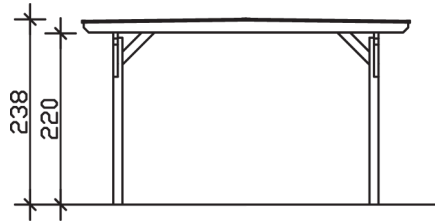

ODENWALD

Design Flachdach-Carport

Carport
ODENWALD
 428 x 541 cm

Gestaltungsbeispiel

- Massive Konstruktion aus hochwertigem Leimholz (BSH-Fichte)
- Farblich behandelt in nussbaum
- Dacheindeckung Polycarbonat-Doppelstegplatten in klar
- Pfosten 12 x 12 cm

CARPORT ODENWALD 428 x 541 cm

Datenblatt / Baubeschreibung

Material	Leimholz, Fichte
Farbbehandlung	Lasiert in Nussbaum
Pfostenstärke	12 x 12 cm
Aufstellbreite	428 cm
Aufstelltiefe	541 cm
Grundfläche	23,15 m ²
Umbauter Raum	54,65 m ³
Breite Sockelmaß	350 cm
Tiefe Sockelmaß	333 cm
Durchfahrtshöhe vorne	220 cm
Durchfahrtshöhe hinten	220 cm
Durchfahrtsbreite	326 cm
Firsthöhe	238 cm
Traufenhöhe	234 cm
Schneelast	1,25 kN/m ²
Windlast	0,95 kN/m ²
Dachform	Flachdach
Dachfläche	23,15 m ²
Dachneigung	1 °
Dacheindeckung	Polycarbonat-Doppelstegplatten 10 mm - klar

Dachstärke	10 mm
Wasserablauf	zur Seite
Pfostenabstand Tiefe	309 cm
Pfostenanzahl	4
Oberfläche Holz	30,54 m ²
Im Lieferumfang enthalten	H-Pfostenanker zum Einbetonieren, Montagematerial, Aufbauanleitung
Anzahl Packstücke	1
Verpackungsgewicht gesamt	399 kg
Verpackungsmaße	Paket 1: 120 cm x 545 cm x 48 cm 399,0 kg
Artikelnummer	246038-03-25
EAN-Nummer	4018211013739
Garantie	5 Jahre gemäß unseren Garantiebedingungen

ODENWALD
428 x 541 cm

Ansicht
vorne

Schnitt

Grundriss

ODENWALD

428 x 541 cm

Schnitte und Ansichten Maßstab 1:100