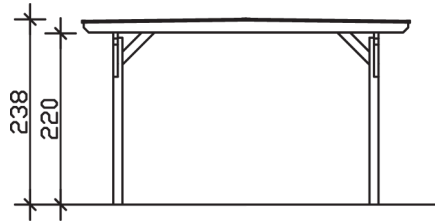

ODENWALD

Design Flachdach-Carport

Carport
ODENWALD
 428 x 541 cm

Gestaltungsbeispiel

- Massive Konstruktion aus hochwertigem Leimholz (BSH-Fichte)
- Farblich behandelt in weiß
- Dacheindeckung Polycarbonat-Doppelstegplatten in klar
- Pfosten 12 x 12 cm

CARPORT ODENWALD 428 x 541 cm

Datenblatt / Baubeschreibung

Material	Leimholz, Fichte
Farbbehandlung	Lasiert in Weiß
Pfostenstärke	12 x 12 cm
Aufstellbreite	428 cm
Aufstelltiefe	541 cm
Grundfläche	23,15 m ²
Umbauter Raum	54,65 m ³
Breite Sockelmaß	350 cm
Tiefe Sockelmaß	333 cm
Durchfahrtshöhe vorne	220 cm
Durchfahrtshöhe hinten	220 cm
Durchfahrtsbreite	326 cm
Firsthöhe	238 cm
Traufenhöhe	234 cm
Schneelast	1,25 kN/m ²
Windlast	0,95 kN/m ²
Dachform	Flachdach
Dachfläche	23,15 m ²
Dachneigung	1 °
Dacheindeckung	Polycarbonat-Doppelstegplatten 10 mm - klar

Dachstärke	10 mm
Wasserablauf	zur Seite
Pfostenabstand Tiefe	309 cm
Pfostenanzahl	4
Oberfläche Holz	30,54 m ²
Im Lieferumfang enthalten	H-Pfostenanker zum Einbetonieren, Montagematerial, Aufbauanleitung
Anzahl Packstücke	1
Verpackungsgewicht gesamt	399 kg
Verpackungsmaße	Paket 1: 120 cm x 545 cm x 48 cm 399,0 kg
Artikelnummer	246038-11-25
EAN-Nummer	4018211013890
Garantie	5 Jahre gemäß unseren Garantiebedingungen

ODENWALD
428 x 541 cm

Ansicht
vorne

Schnitt

Grundriss

ODENWALD

428 x 541 cm

Schnitte und Ansichten Maßstab 1:100