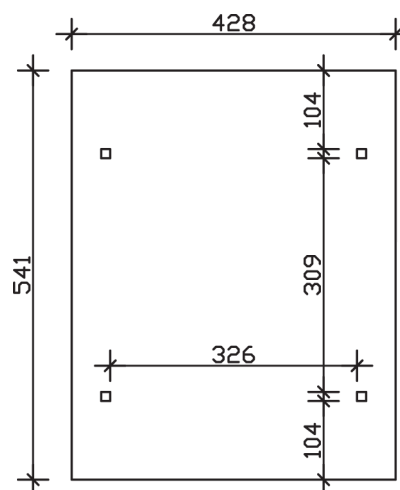

ODENWALD

Design Flachdach-Carport

Carport
ODENWALD
 428 x 541 cm

Gestaltungsbeispiel

- Massive Konstruktion aus hochwertigem Leimholz (BSH-Fichte)
- Farblich behandelt in weiß
- Dacheindeckung Polycarbonat-Doppelstegplatten in klar
- Pfosten 12 x 12 cm

CARPORT ODENWALD 428 x 541 cm

Datenblatt / Baubeschreibung

Material	Leimholz, Fichte
Farbbehandlung	Lasiert in Weiß
Pfostenstärke	12 x 12 cm
Aufstellbreite	428 cm
Aufstelltiefe	541 cm
Grundfläche	23,15 m ²
Umbauter Raum	54,65 m ³
Breite Sockelmaß	350 cm
Tiefe Sockelmaß	333 cm
Durchfahrtshöhe vorne	220 cm
Durchfahrtshöhe hinten	220 cm
Durchfahrtsbreite	326 cm
Firsthöhe	238 cm
Traufenhöhe	234 cm
Schneelast	1,25 kN/m ²
Windlast	0,95 kN/m ²
Dachform	Flachdach
Dachfläche	23,15 m ²
Dachneigung	1 °
Dacheindeckung	Polycarbonat-Doppelstegplatten 10 mm - klar

Dachstärke	10 mm
Wasserablauf	zur Seite
Pfostenabstand Tiefe	309 cm
Pfostenanzahl	4
Oberfläche Holz	30,54 m ²
Im Lieferumfang enthalten	H-Pfostenanker zum Einbetonieren, Montagematerial, Aufbauanleitung
Anzahl Packstücke	1
Verpackungsgewicht gesamt	399 kg
Verpackungsmaße	Paket 1: 120 cm x 545 cm x 48 cm 399,0 kg
Artikelnummer	246038-11-25
EAN-Nummer	4018211013890
Garantie	5 Jahre gemäß unseren Garantiebedingungen

ODENWALD
428 x 541 cm

Ansicht
vorne

Schnitt

Grundriss

ODENWALD

428 x 541 cm

Schnitte und Ansichten Maßstab 1:100