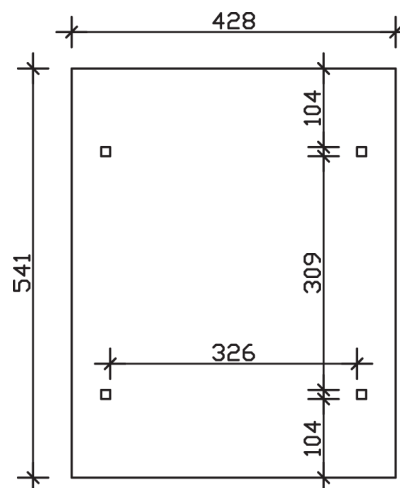

ODENWALD

Design Flachdach-Carport

Carport
ODENWALD
 428 x 541 cm

Gestaltungsbeispiel

- Massive Konstruktion aus hochwertigem Leimholz (BSH-Fichte)
- Farblich behandelt in schiefergrau
- Dacheindeckung Polycarbonat-Doppelstegplatten in klar
- Pfosten 12 x 12 cm

CARPORT ODENWALD 428 x 541 cm

Datenblatt / Baubeschreibung

Material	Leimholz, Fichte
Farbbehandlung	Lasiert in Schiefergrau
Pfostenstärke	12 x 12 cm
Aufstellbreite	428 cm
Aufstelltiefe	541 cm
Grundfläche	23,15 m ²
Umbauter Raum	54,65 m ³
Breite Sockelmaß	350 cm
Tiefe Sockelmaß	333 cm
Durchfahrtshöhe vorne	220 cm
Durchfahrtshöhe hinten	220 cm
Durchfahrtsbreite	326 cm
Firsthöhe	238 cm
Traufenhöhe	234 cm
Schneelast	1,25 kN/m ²
Windlast	0,95 kN/m ²
Dachform	Flachdach
Dachfläche	23,15 m ²
Dachneigung	1 °
Dacheindeckung	Polycarbonat-Doppelstegplatten 10 mm - klar

Dachstärke	10 mm
Wasserablauf	zur Seite
Pfostenabstand Tiefe	309 cm
Pfostenanzahl	4
Oberfläche Holz	30,54 m ²
Im Lieferumfang enthalten	H-Pfostenanker zum Einbetonieren, Montagematerial, Aufbauanleitung
Anzahl Packstücke	1
Verpackungsgewicht gesamt	399 kg
Verpackungsmaße	Paket 1: 120 cm x 545 cm x 48 cm 399,0 kg
Artikelnummer	246038-13-25
EAN-Nummer	4018211032273
Garantie	5 Jahre gemäß unseren Garantiebedingungen

ODENWALD
428 x 541 cm

Ansicht
vorne

Schnitt

Grundriss

ODENWALD

428 x 541 cm

Schnitte und Ansichten Maßstab 1:100