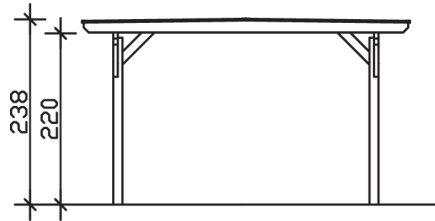

ODENWALD

Design Flachdach-Carport

Carport
ODENWALD
 428 x 541 cm

Gestaltungsbeispiel

- Massive Konstruktion aus hochwertigem Leimholz (BSH-Fichte)
- Farblich behandelt in schiefergrau
- Dacheindeckung Polycarbonat-Doppelstegplatten in klar
- Pfosten 12 x 12 cm

CARPORT ODENWALD 428 x 541 cm

Datenblatt / Baubeschreibung

Material	Leimholz, Fichte
Farbbehandlung	Lasiert in Schiefergrau
Pfostenstärke	12 x 12 cm
Aufstellbreite	428 cm
Aufstelltiefe	541 cm
Grundfläche	23,15 m ²
Umbauter Raum	54,65 m ³
Breite Sockelmaß	350 cm
Tiefe Sockelmaß	333 cm
Durchfahrtshöhe vorne	220 cm
Durchfahrtshöhe hinten	220 cm
Durchfahrtsbreite	326 cm
Firsthöhe	238 cm
Traufenhöhe	234 cm
Schneelast	1,25 kN/m ²
Windlast	0,95 kN/m ²
Dachform	Flachdach
Dachfläche	23,15 m ²
Dachneigung	1 °
Dacheindeckung	Polycarbonat-Doppelstegplatten 10 mm - klar

Dachstärke	10 mm
Wasserablauf	zur Seite
Pfostenabstand Tiefe	309 cm
Pfostenanzahl	4
Oberfläche Holz	30,54 m ²
Im Lieferumfang enthalten	H-Pfostenanker zum Einbetonieren, Montagematerial, Aufbauanleitung
Anzahl Packstücke	1
Verpackungsgewicht gesamt	399 kg
Verpackungsmaße	Paket 1: 120 cm x 545 cm x 48 cm 399,0 kg
Artikelnummer	246038-13-25
EAN-Nummer	4018211032273
Garantie	5 Jahre gemäß unseren Garantiebedingungen

ODENWALD
428 x 541 cm

Ansicht
vorne

Schnitt

Grundriss

ODENWALD

428 x 541 cm

Schnitte und Ansichten Maßstab 1:100