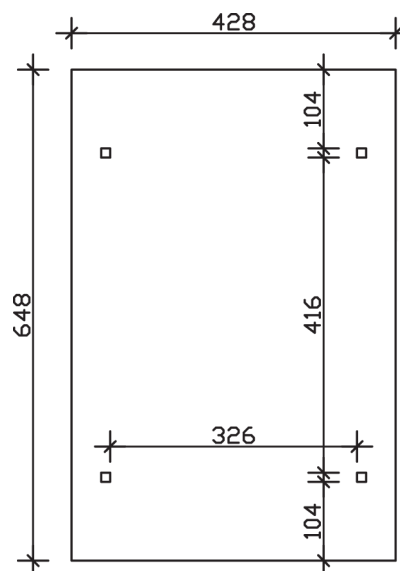

ODENWALD

Design Flachdach-Carport

Carport
ODENWALD
 428 x 648 cm

Gestaltungsbeispiel

- Massive Konstruktion aus hochwertigem Leimholz (BSH-Fichte)
- Farblich unbehandelt
- Dacheindeckung Polycarbonat-Doppelstegplatten in klar
- Pfosten 12 x 12 cm

CARPORT ODENWALD 428 x 648 cm

Datenblatt / Baubeschreibung

Material	Leimholz, Fichte
Farbbehandlung	Unbehandelt
Pfostenstärke	12 x 12 cm
Aufstellbreite	428 cm
Aufstelltiefe	648 cm
Grundfläche	27,73 m ²
Umbauter Raum	65,45 m ³
Breite Sockelmaß	350 cm
Tiefe Sockelmaß	440 cm
Durchfahrtshöhe vorne	220 cm
Durchfahrtshöhe hinten	220 cm
Durchfahrtsbreite	326 cm
Firsthöhe	238 cm
Traufenhöhe	234 cm
Schneelast	1,25 kN/m ²
Windlast	0,95 kN/m ²
Dachform	Flachdach
Dachfläche	27,73 m ²
Dachneigung	1 °
Dacheindeckung	Polycarbonat-Doppelstegplatten 10 mm - klar

Dachstärke	10 mm
Wasserablauf	zur Seite
Pfostenabstand Tiefe	416 cm
Pfostenanzahl	4
Oberfläche Holz	34,83 m ²
Im Lieferumfang enthalten	H-Pfostenanker zum Einbetonieren, Montagematerial, Aufbauanleitung
Anzahl Packstücke	1
Verpackungsgewicht gesamt	467 kg
Verpackungsmaße	Paket 1: 120 cm x 650 cm x 50 cm 467,0 kg
Artikelnummer	246052
EAN-Nummer	4018211246052
Garantie	5 Jahre gemäß unseren Garantiebedingungen

ODENWALD
428 x 648 cm

Ansicht
vorne

Schnitt

Grundriss

ODENWALD

428 x 648 cm

Schnitte und Ansichten Maßstab 1:100