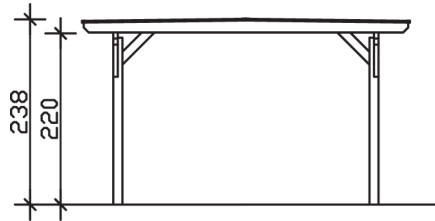

ODENWALD

Design Flachdach-Carport

Carport
ODENWALD
 428 x 648 cm

Gestaltungsbeispiel

- Massive Konstruktion aus hochwertigem Leimholz (BSH-Fichte)
- Farblich unbehandelt
- Dacheindeckung Polycarbonat-Doppelstegplatten in klar
- Pfosten 12 x 12 cm

CARPORT ODENWALD 428 x 648 cm

Datenblatt / Baubeschreibung

Material	Leimholz, Fichte
Farbbehandlung	Unbehandelt
Pfostenstärke	12 x 12 cm
Aufstellbreite	428 cm
Aufstelltiefe	648 cm
Grundfläche	27,73 m ²
Umbauter Raum	65,45 m ³
Breite Sockelmaß	350 cm
Tiefe Sockelmaß	440 cm
Durchfahrtshöhe vorne	220 cm
Durchfahrtshöhe hinten	220 cm
Durchfahrtsbreite	326 cm
Firsthöhe	238 cm
Traufenhöhe	234 cm
Schneelast	1,25 kN/m ²
Windlast	0,95 kN/m ²
Dachform	Flachdach
Dachfläche	27,73 m ²
Dachneigung	1 °
Dacheindeckung	Polycarbonat-Doppelstegplatten 10 mm - klar

Dachstärke	10 mm
Wasserablauf	zur Seite
Pfostenabstand Tiefe	416 cm
Pfostenanzahl	4
Oberfläche Holz	34,83 m ²
Im Lieferumfang enthalten	H-Pfostenanker zum Einbetonieren, Montagematerial, Aufbauanleitung
Anzahl Packstücke	1
Verpackungsgewicht gesamt	467 kg
Verpackungsmaße	Paket 1: 120 cm x 650 cm x 50 cm 467,0 kg
Artikelnummer	246052
EAN-Nummer	4018211246052
Garantie	5 Jahre gemäß unseren Garantiebedingungen

ODENWALD
428 x 648 cm

Ansicht
vorne

Schnitt

Grundriss

ODENWALD

428 x 648 cm

Schnitte und Ansichten Maßstab 1:100