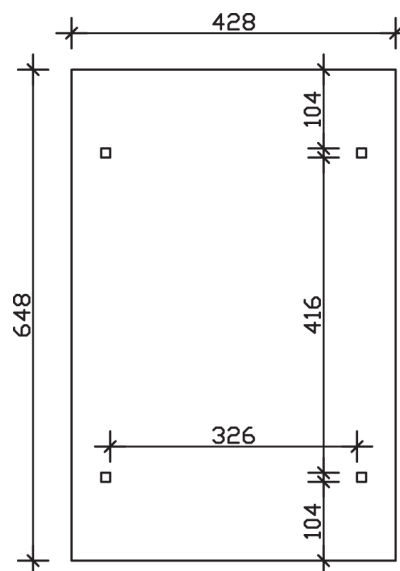

ODENWALD

Design Flachdach-Carport

Carport
ODENWALD
 428 x 648 cm

Gestaltungsbeispiel

- Massive Konstruktion aus hochwertigem Leimholz (BSH-Fichte)
- Farblich behandelt in nussbaum
- Dacheindeckung Polycarbonat-Doppelstegplatten in klar
- Pfosten 12 x 12 cm

CARPORT ODENWALD 428 x 648 cm

Datenblatt / Baubeschreibung

Material	Leimholz, Fichte
Farbbehandlung	Lasiert in Nussbaum
Pfostenstärke	12 x 12 cm
Aufstellbreite	428 cm
Aufstelltiefe	648 cm
Grundfläche	27,73 m ²
Umbauter Raum	65,45 m ³
Breite Sockelmaß	350 cm
Tiefe Sockelmaß	440 cm
Durchfahrtshöhe vorne	220 cm
Durchfahrtshöhe hinten	220 cm
Durchfahrtsbreite	326 cm
Firsthöhe	238 cm
Traufenhöhe	234 cm
Schneelast	1,25 kN/m ²
Windlast	0,95 kN/m ²
Dachform	Flachdach
Dachfläche	27,73 m ²
Dachneigung	1 °
Dacheindeckung	Polycarbonat-Doppelstegplatten 10 mm - klar

Dachstärke	10 mm
Wasserablauf	zur Seite
Pfostenabstand Tiefe	416 cm
Pfostenanzahl	4
Oberfläche Holz	34,83 m ²
Im Lieferumfang enthalten	H-Pfostenanker zum Einbetonieren, Montagematerial, Aufbauanleitung
Anzahl Packstücke	1
Verpackungsgewicht gesamt	467 kg
Verpackungsmaße	Paket 1: 120 cm x 650 cm x 50 cm 467,0 kg
Artikelnummer	246052-03-25
EAN-Nummer	4018211013753
Garantie	5 Jahre gemäß unseren Garantiebedingungen

ODENWALD
428 x 648 cm

Ansicht
vorne

Schnitt

Grundriss

ODENWALD

428 x 648 cm

Schnitte und Ansichten Maßstab 1:100