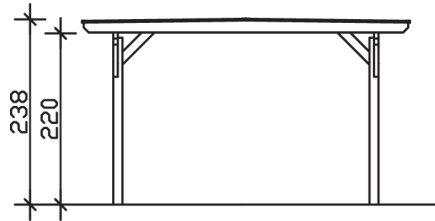

ODENWALD

Design Flachdach-Carport

Carport
ODENWALD
 428 x 648 cm

Gestaltungsbeispiel

- Massive Konstruktion aus hochwertigem Leimholz (BSH-Fichte)
- Farblich behandelt in nussbaum
- Dacheindeckung Polycarbonat-Doppelstegplatten in klar
- Pfosten 12 x 12 cm

CARPORT ODENWALD 428 x 648 cm

Datenblatt / Baubeschreibung

Material	Leimholz, Fichte
Farbbehandlung	Lasiert in Nussbaum
Pfostenstärke	12 x 12 cm
Aufstellbreite	428 cm
Aufstelltiefe	648 cm
Grundfläche	27,73 m ²
Umbauter Raum	65,45 m ³
Breite Sockelmaß	350 cm
Tiefe Sockelmaß	440 cm
Durchfahrtshöhe vorne	220 cm
Durchfahrtshöhe hinten	220 cm
Durchfahrtsbreite	326 cm
Firsthöhe	238 cm
Traufenhöhe	234 cm
Schneelast	1,25 kN/m ²
Windlast	0,95 kN/m ²
Dachform	Flachdach
Dachfläche	27,73 m ²
Dachneigung	1 °
Dacheindeckung	Polycarbonat-Doppelstegplatten 10 mm - klar

Dachstärke	10 mm
Wasserablauf	zur Seite
Pfostenabstand Tiefe	416 cm
Pfostenanzahl	4
Oberfläche Holz	34,83 m ²
Im Lieferumfang enthalten	H-Pfostenanker zum Einbetonieren, Montagematerial, Aufbauanleitung
Anzahl Packstücke	1
Verpackungsgewicht gesamt	467 kg
Verpackungsmaße	Paket 1: 120 cm x 650 cm x 50 cm 467,0 kg
Artikelnummer	246052-03-25
EAN-Nummer	4018211013753
Garantie	5 Jahre gemäß unseren Garantiebedingungen

ODENWALD
428 x 648 cm

Ansicht
vorne

Schnitt

Grundriss

ODENWALD

428 x 648 cm

Schnitte und Ansichten Maßstab 1:100