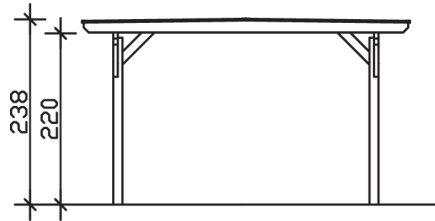

ODENWALD

Design Flachdach-Carport

Carport
ODENWALD
 428 x 648 cm

Gestaltungsbeispiel

- Massive Konstruktion aus hochwertigem Leimholz (BSH-Fichte)
- Farblich behandelt in weiß
- Dacheindeckung Polycarbonat-Doppelstegplatten in klar
- Pfosten 12 x 12 cm

CARPORT ODENWALD 428 x 648 cm

Datenblatt / Baubeschreibung

Material	Leimholz, Fichte
Farbbehandlung	Lasiert in Weiß
Pfostenstärke	12 x 12 cm
Aufstellbreite	428 cm
Aufstelltiefe	648 cm
Grundfläche	27,73 m ²
Umbauter Raum	65,45 m ³
Breite Sockelmaß	350 cm
Tiefe Sockelmaß	440 cm
Durchfahrtshöhe vorne	220 cm
Durchfahrtshöhe hinten	220 cm
Durchfahrtsbreite	326 cm
Firsthöhe	238 cm
Traufenhöhe	234 cm
Schneelast	1,25 kN/m ²
Windlast	0,95 kN/m ²
Dachform	Flachdach
Dachfläche	27,73 m ²
Dachneigung	1 °
Dacheindeckung	Polycarbonat-Doppelstegplatten 10 mm - klar

Dachstärke	10 mm
Wasserablauf	zur Seite
Pfostenabstand Tiefe	416 cm
Pfostenanzahl	4
Oberfläche Holz	34,83 m ²
Im Lieferumfang enthalten	H-Pfostenanker zum Einbetonieren, Montagematerial, Aufbauanleitung
Anzahl Packstücke	1
Verpackungsgewicht gesamt	467 kg
Verpackungsmaße	Paket 1: 120 cm x 650 cm x 50 cm 467,0 kg
Artikelnummer	246052-11-25
EAN-Nummer	4018211013913
Garantie	5 Jahre gemäß unseren Garantiebedingungen

ODENWALD
428 x 648 cm

Ansicht
vorne

Schnitt

Grundriss

ODENWALD

428 x 648 cm

Schnitte und Ansichten Maßstab 1:100