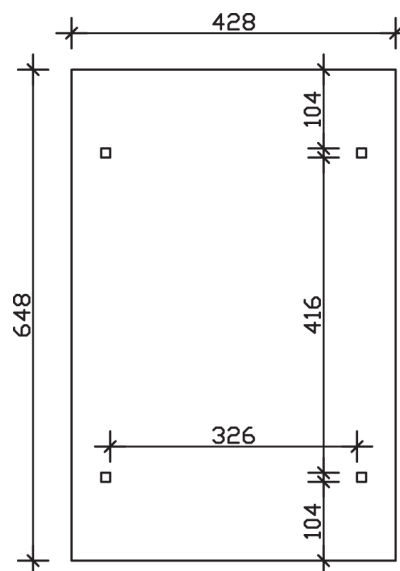

ODENWALD

Design Flachdach-Carport

Carport
ODENWALD
 428 x 648 cm

Gestaltungsbeispiel

- Massive Konstruktion aus hochwertigem Leimholz (BSH-Fichte)
- Farblich behandelt in weiß
- Dacheindeckung Polycarbonat-Doppelstegplatten in klar
- Pfosten 12 x 12 cm

CARPORT ODENWALD 428 x 648 cm

Datenblatt / Baubeschreibung

Material	Leimholz, Fichte
Farbbehandlung	Lasiert in Weiß
Pfostenstärke	12 x 12 cm
Aufstellbreite	428 cm
Aufstelltiefe	648 cm
Grundfläche	27,73 m ²
Umbauter Raum	65,45 m ³
Breite Sockelmaß	350 cm
Tiefe Sockelmaß	440 cm
Durchfahrtshöhe vorne	220 cm
Durchfahrtshöhe hinten	220 cm
Durchfahrtsbreite	326 cm
Firsthöhe	238 cm
Traufenhöhe	234 cm
Schneelast	1,25 kN/m ²
Windlast	0,95 kN/m ²
Dachform	Flachdach
Dachfläche	27,73 m ²
Dachneigung	1 °
Dacheindeckung	Polycarbonat-Doppelstegplatten 10 mm - klar

Dachstärke	10 mm
Wasserablauf	zur Seite
Pfostenabstand Tiefe	416 cm
Pfostenanzahl	4
Oberfläche Holz	34,83 m ²
Im Lieferumfang enthalten	H-Pfostenanker zum Einbetonieren, Montagematerial, Aufbauanleitung
Anzahl Packstücke	1
Verpackungsgewicht gesamt	467 kg
Verpackungsmaße	Paket 1: 120 cm x 650 cm x 50 cm 467,0 kg
Artikelnummer	246052-11-25
EAN-Nummer	4018211013913
Garantie	5 Jahre gemäß unseren Garantiebedingungen

ODENWALD
428 x 648 cm

Ansicht
vorne

Schnitt

Grundriss

ODENWALD

428 x 648 cm

Schnitte und Ansichten Maßstab 1:100