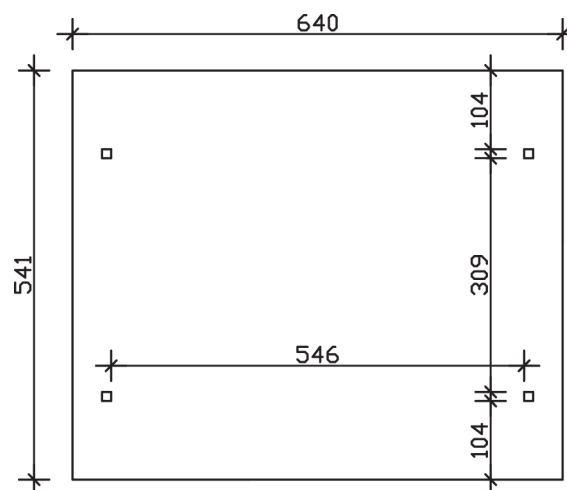

ODENWALD

Design Flachdach-Carport

Carport
ODENWALD
 640 x 541 cm

Gestaltungsbeispiel

- Massive Konstruktion aus hochwertigem Leimholz (BSH-Fichte)
- Farblich behandelt in eiche hell
- Dacheindeckung Polycarbonat-Doppelstegplatten in klar
- Pfosten 12 x 12 cm

CARPORT ODENWALD 640 x 541 cm

Datenblatt / Baubeschreibung

Material	Leimholz, Fichte
Farbbehandlung	Lasiert in Eiche hell
Pfostenstärke	12 x 12 cm
Aufstellbreite	640 cm
Aufstelltiefe	541 cm
Grundfläche	34,62 m ²
Umbauter Raum	83,36 m ³
Breite Sockelmaß	570 cm
Tiefe Sockelmaß	333 cm
Durchfahrtshöhe vorne	220 cm
Durchfahrtshöhe hinten	220 cm
Durchfahrtsbreite	546 cm
Firsthöhe	244 cm
Traufenhöhe	237,5 cm
Schneelast	1,25 kN/m ²
Windlast	0,95 kN/m ²
Dachform	Flachdach
Dachfläche	34,62 m ²
Dachneigung	1 °
Dacheindeckung	Polycarbonat-Doppelstegplatten 10 mm - klar

Dachstärke	10 mm
Wasserablauf	zur Seite
Pfostenabstand Tiefe	309 cm
Pfostenanzahl	4
Oberfläche Holz	46,26 m ²
Im Lieferumfang enthalten	H-Pfostenanker zum Einbetonieren, Montagematerial, Aufbauanleitung
Anzahl Packstücke	1
Verpackungsgewicht gesamt	687 kg
Verpackungsmaße	Paket 1: 120 cm x 645 cm x 55 cm 687,0 kg
Artikelnummer	246083-01-25
EAN-Nummer	4018211013456
Garantie	5 Jahre gemäß unseren Garantiebedingungen

ODENWALD
640 x 541 cm

Ansicht
vorne

Schnitt

Grundriss

ODENWALD

640 x 541 cm

Schnitte und Ansichten Maßstab 1:100