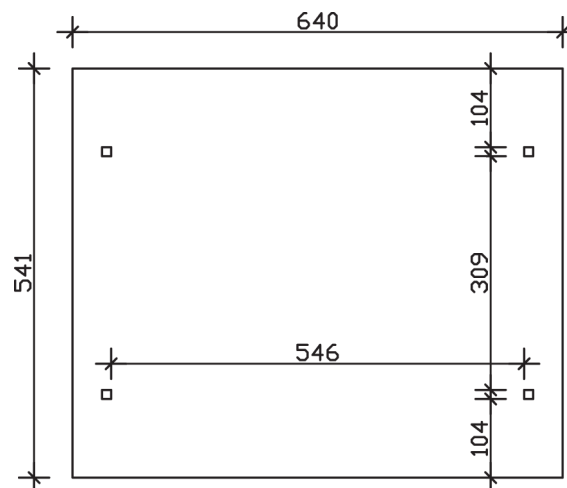

CARPORT ODENWALD 640 x 541 cm

Datenblatt / Baubeschreibung

Material	Leimholz, Fichte
Farbbehandlung	Lasiert in Nussbaum
Pfostenstärke	12 x 12 cm
Aufstellbreite	640 cm
Aufstelltiefe	541 cm
Grundfläche	34,62 m ²
Umbauter Raum	83,36 m ³
Breite Sockelmaß	570 cm
Tiefe Sockelmaß	333 cm
Durchfahrtshöhe vorne	220 cm
Durchfahrtshöhe hinten	220 cm
Durchfahrtsbreite	546 cm
Firsthöhe	244 cm
Traufenhöhe	237,5 cm
Schneelast	1,25 kN/m ²
Windlast	0,95 kN/m ²
Dachform	Flachdach
Dachfläche	34,62 m ²
Dachneigung	1 °
Dacheindeckung	Polycarbonat-Doppelstegplatten 10 mm - klar

Dachstärke	10 mm
Wasserablauf	zur Seite
Pfostenabstand Tiefe	309 cm
Pfostenanzahl	4
Oberfläche Holz	46,26 m ²
Im Lieferumfang enthalten	H-Pfostenanker zum Einbetonieren, Montagematerial, Aufbauanleitung
Anzahl Packstücke	1
Verpackungsgewicht gesamt	687 kg
Verpackungsmaße	Paket 1: 120 cm x 645 cm x 55 cm 687,0 kg
Artikelnummer	246083-03-25
EAN-Nummer	4018211013777
Garantie	5 Jahre gemäß unseren Garantiebedingungen

ODENWALD
640 x 541 cm

Ansicht
vorne

Schnitt

Grundriss

ODENWALD

640 x 541 cm

Schnitte und Ansichten Maßstab 1:100