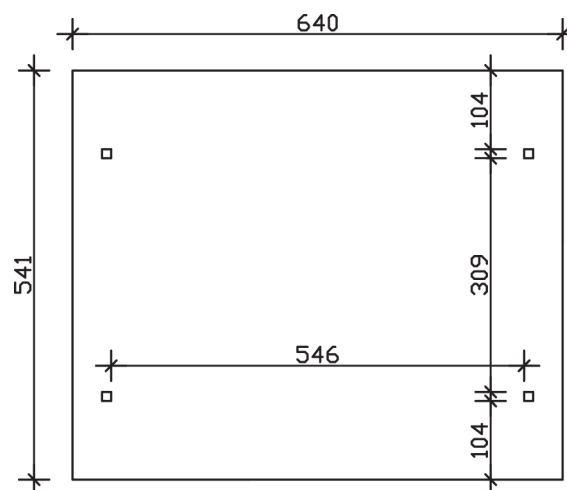

ODENWALD

Design Flachdach-Carport

Carport
ODENWALD
 640 x 541 cm

Gestaltungsbeispiel

- Massive Konstruktion aus hochwertigem Leimholz (BSH-Fichte)
- Farblich behandelt in weiß
- Dacheindeckung Polycarbonat-Doppelstegplatten in klar
- Pfosten 12 x 12 cm

CARPORT ODENWALD 640 x 541 cm

Datenblatt / Baubeschreibung

Material	Leimholz, Fichte
Farbbehandlung	Lasiert in Weiß
Pfostenstärke	12 x 12 cm
Aufstellbreite	640 cm
Aufstelltiefe	541 cm
Grundfläche	34,62 m ²
Umbauter Raum	83,36 m ³
Breite Sockelmaß	570 cm
Tiefe Sockelmaß	333 cm
Durchfahrtshöhe vorne	220 cm
Durchfahrtshöhe hinten	220 cm
Durchfahrtsbreite	546 cm
Firsthöhe	244 cm
Traufenhöhe	237,5 cm
Schneelast	1,25 kN/m ²
Windlast	0,95 kN/m ²
Dachform	Flachdach
Dachfläche	34,62 m ²
Dachneigung	1 °
Dacheindeckung	Polycarbonat-Doppelstegplatten 10 mm - klar

Dachstärke	10 mm
Wasserablauf	zur Seite
Pfostenabstand Tiefe	309 cm
Pfostenanzahl	4
Oberfläche Holz	46,26 m ²
Im Lieferumfang enthalten	H-Pfostenanker zum Einbetonieren, Montagematerial, Aufbauanleitung
Anzahl Packstücke	1
Verpackungsgewicht gesamt	687 kg
Verpackungsmaße	Paket 1: 120 cm x 645 cm x 55 cm 687,0 kg
Artikelnummer	246083-11-25
EAN-Nummer	4018211013937
Garantie	5 Jahre gemäß unseren Garantiebedingungen

ODENWALD
640 x 541 cm

Ansicht
vorne

Schnitt

Grundriss

ODENWALD

640 x 541 cm

Schnitte und Ansichten Maßstab 1:100