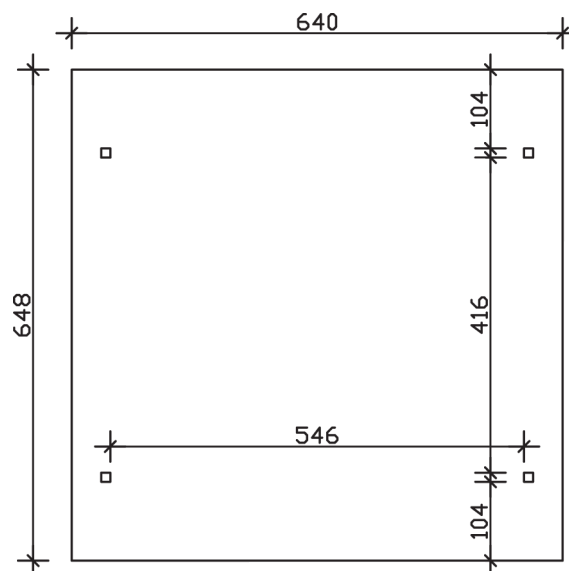

ODENWALD

Design Flachdach-Carport

Carport
ODENWALD
 640 x 648
 68

Gestaltungsbeispiel

- Massive Konstruktion aus hochwertigem Leimholz (BSH-Fichte)
- Farblich unbehandelt
- Dacheindeckung Polycarbonat-Doppelstegplatten in klar
- Pfosten 12 x 12 cm

CARPORT ODENWALD 640 x 648 cm

Datenblatt / Baubeschreibung

Material	Leimholz, Fichte
Farbbehandlung	Unbehandelt
Pfostenstärke	12 x 12 cm
Aufstellbreite	640 cm
Aufstelltiefe	648 cm
Grundfläche	41,47 m ²
Umbauter Raum	99,84 m ³
Breite Sockelmaß	570 cm
Tiefe Sockelmaß	440 cm
Durchfahrtshöhe vorne	220 cm
Durchfahrtshöhe hinten	220 cm
Durchfahrtsbreite	546 cm
Firsthöhe	244 cm
Traufenhöhe	237,5 cm
Schneelast	1,25 kN/m ²
Windlast	0,95 kN/m ²
Dachform	Flachdach
Dachfläche	41,47 m ²
Dachneigung	1 °
Dacheindeckung	Polycarbonat-Doppelstegplatten 10 mm - klar

Dachstärke	10 mm
Wasserablauf	zur Seite
Pfostenabstand Tiefe	416 cm
Pfostenanzahl	4
Oberfläche Holz	53,47 m ²
Im Lieferumfang enthalten	H-Pfostenanker zum Einbetonieren, Montagematerial, Aufbauanleitung
Anzahl Packstücke	1
Verpackungsgewicht gesamt	761 kg
Verpackungsmaße	Paket 1: 120 cm x 650 cm x 55 cm 761,0 kg
Artikelnummer	246106
EAN-Nummer	4018211246106
Garantie	5 Jahre gemäß unseren Garantiebedingungen

ODENWALD
640 x 648 cm

Ansicht
vorne

Schnitt

Grundriss

ODENWALD

640 x 648 cm

Schnitte und Ansichten Maßstab 1:100